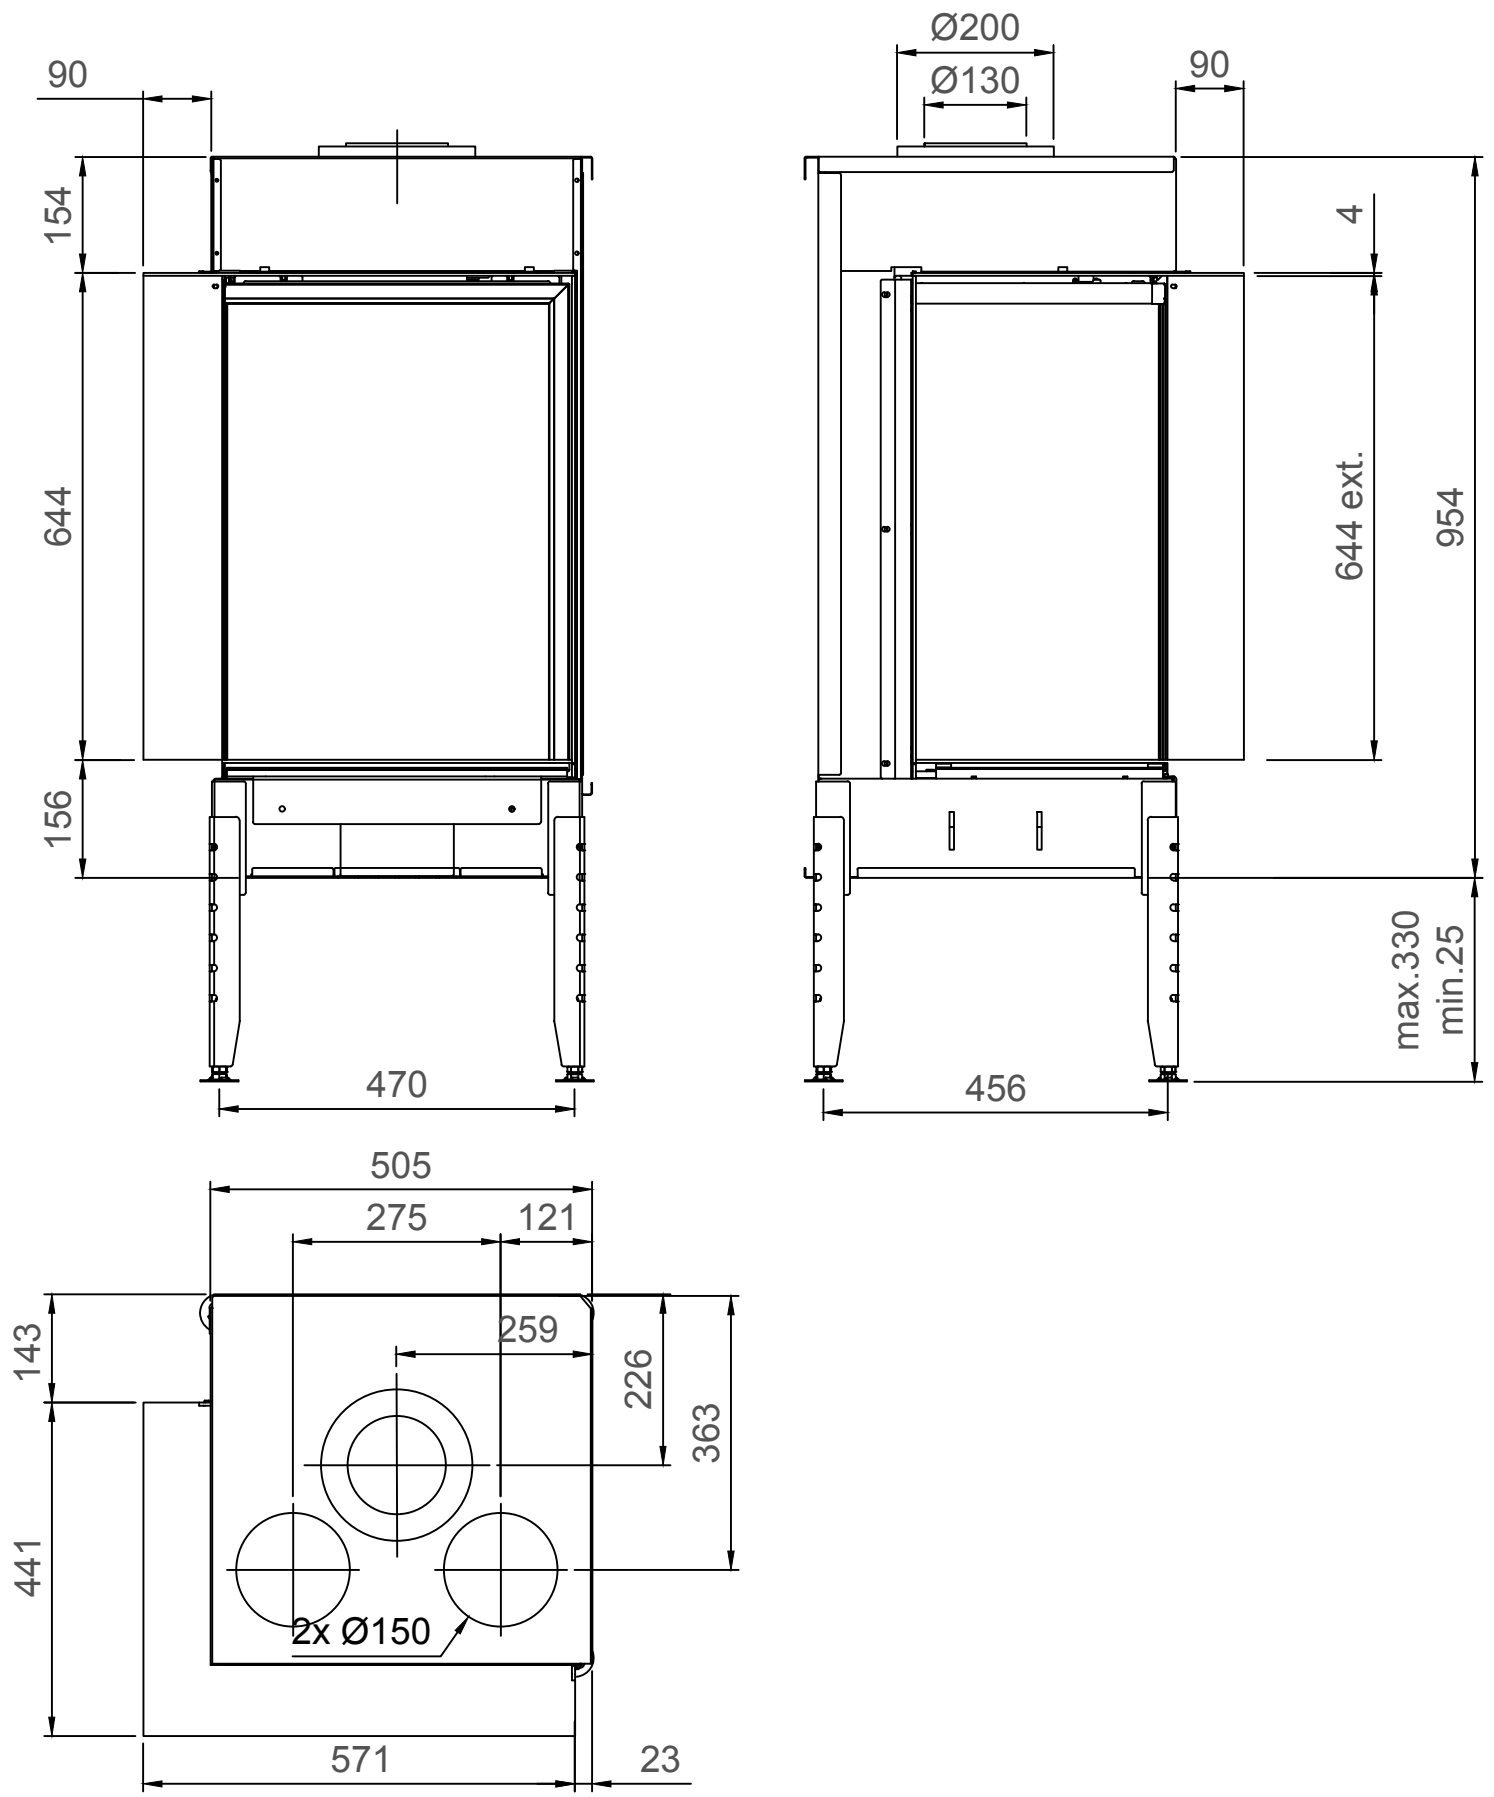

True Vision 550CL - Type 3 - 30mm

True Vision 550CL - Type 3 - 60mm

True Vision 550CL - Type 3 - 90mm

True Vision 550CL - Type 4 - 60mm

True Vision 550CL - Type 4 - 90mm