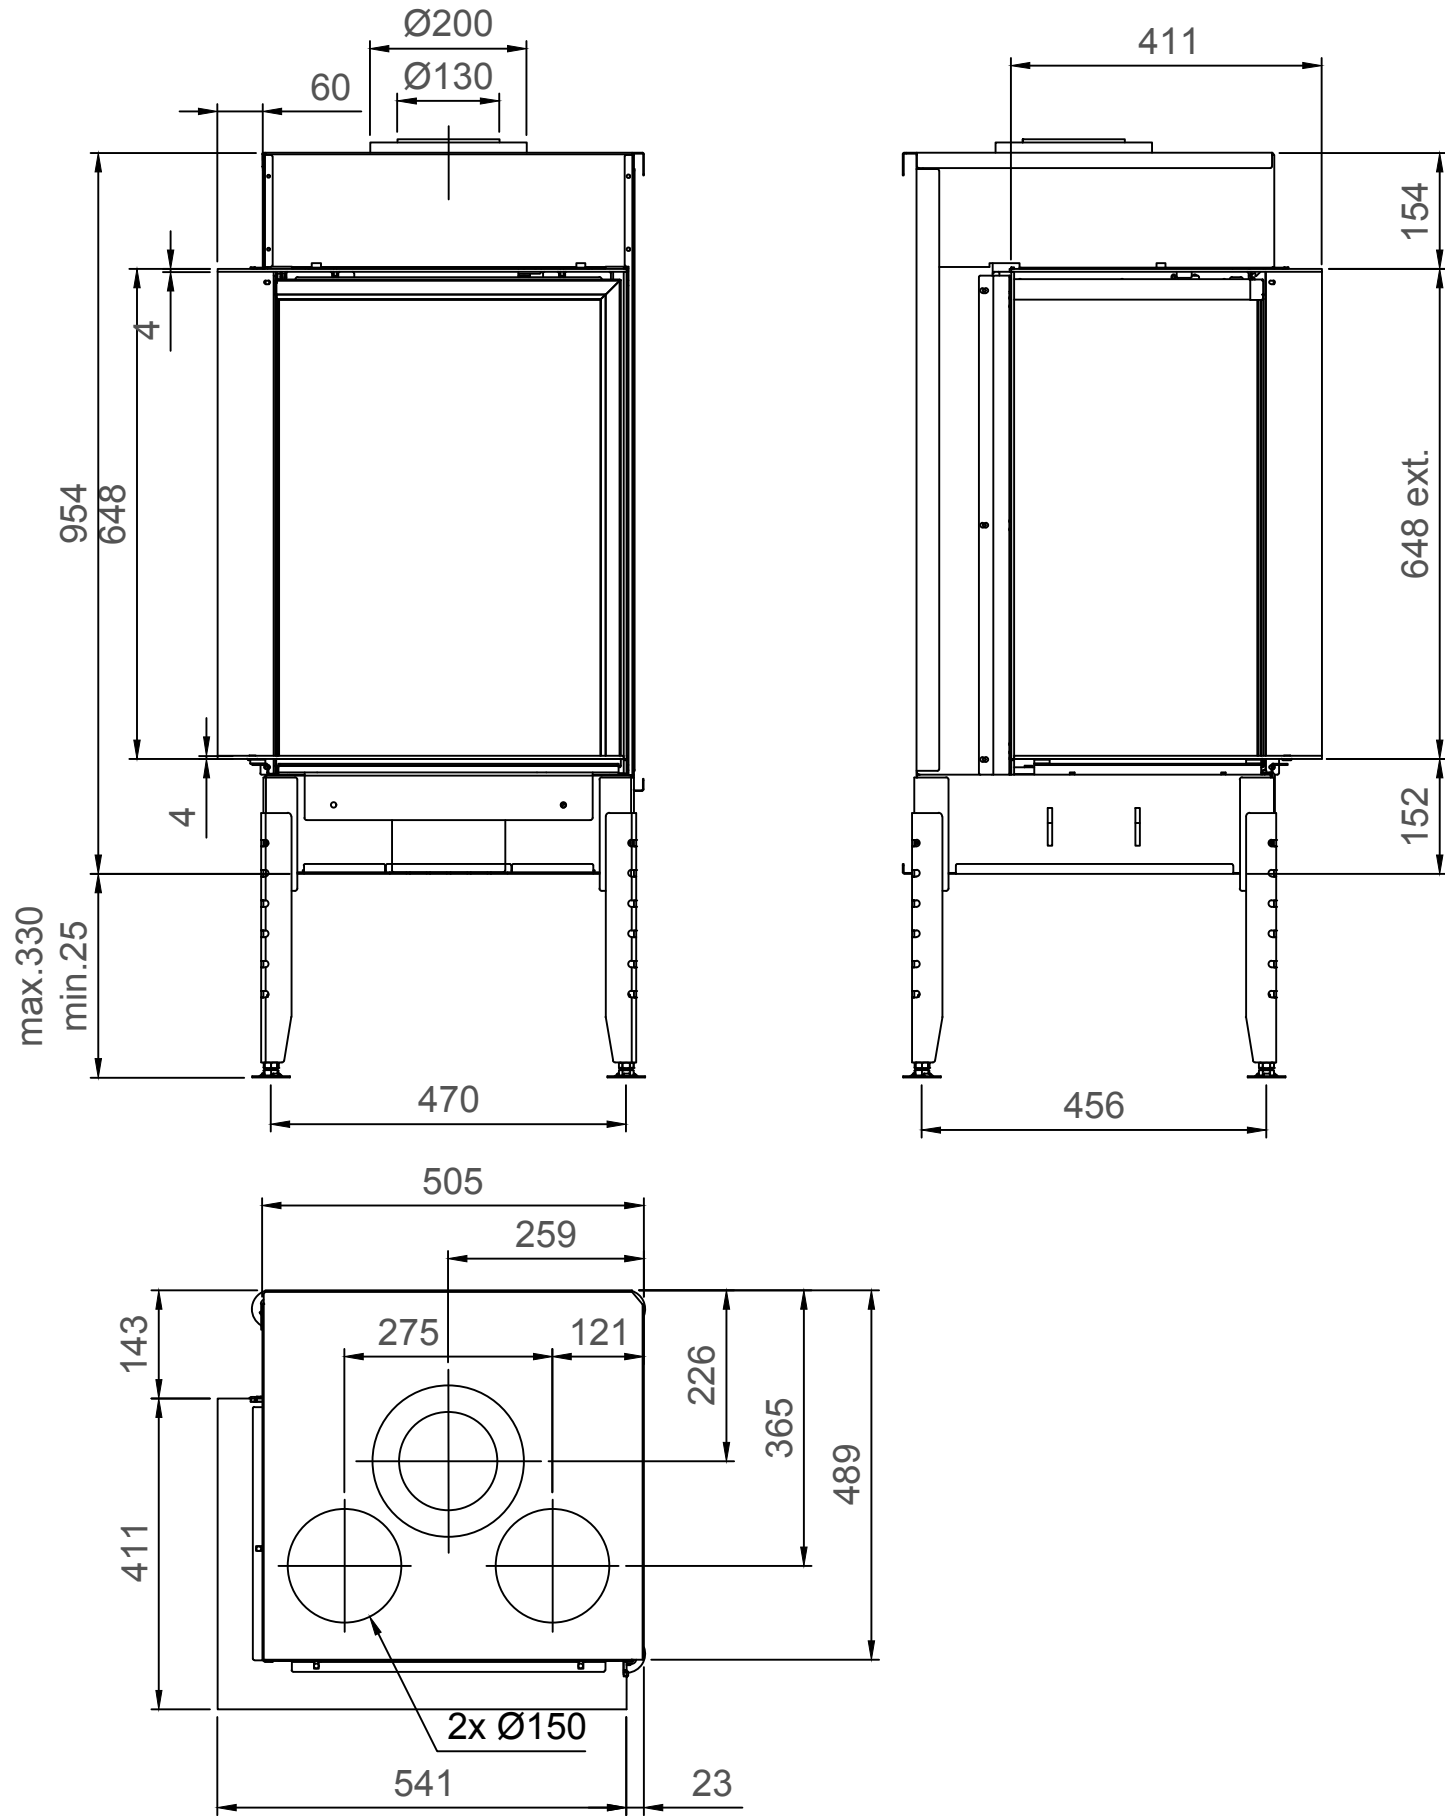

True Vision 550CL - Type 3 - 30mm

True Vision 550CL - Type 3 - 60mm

True Vision 550CL - Type 3 - 90mm

True Vision 550CL - Type 4 - 60mm

True Vision 550CL - Type 4 - 90mm