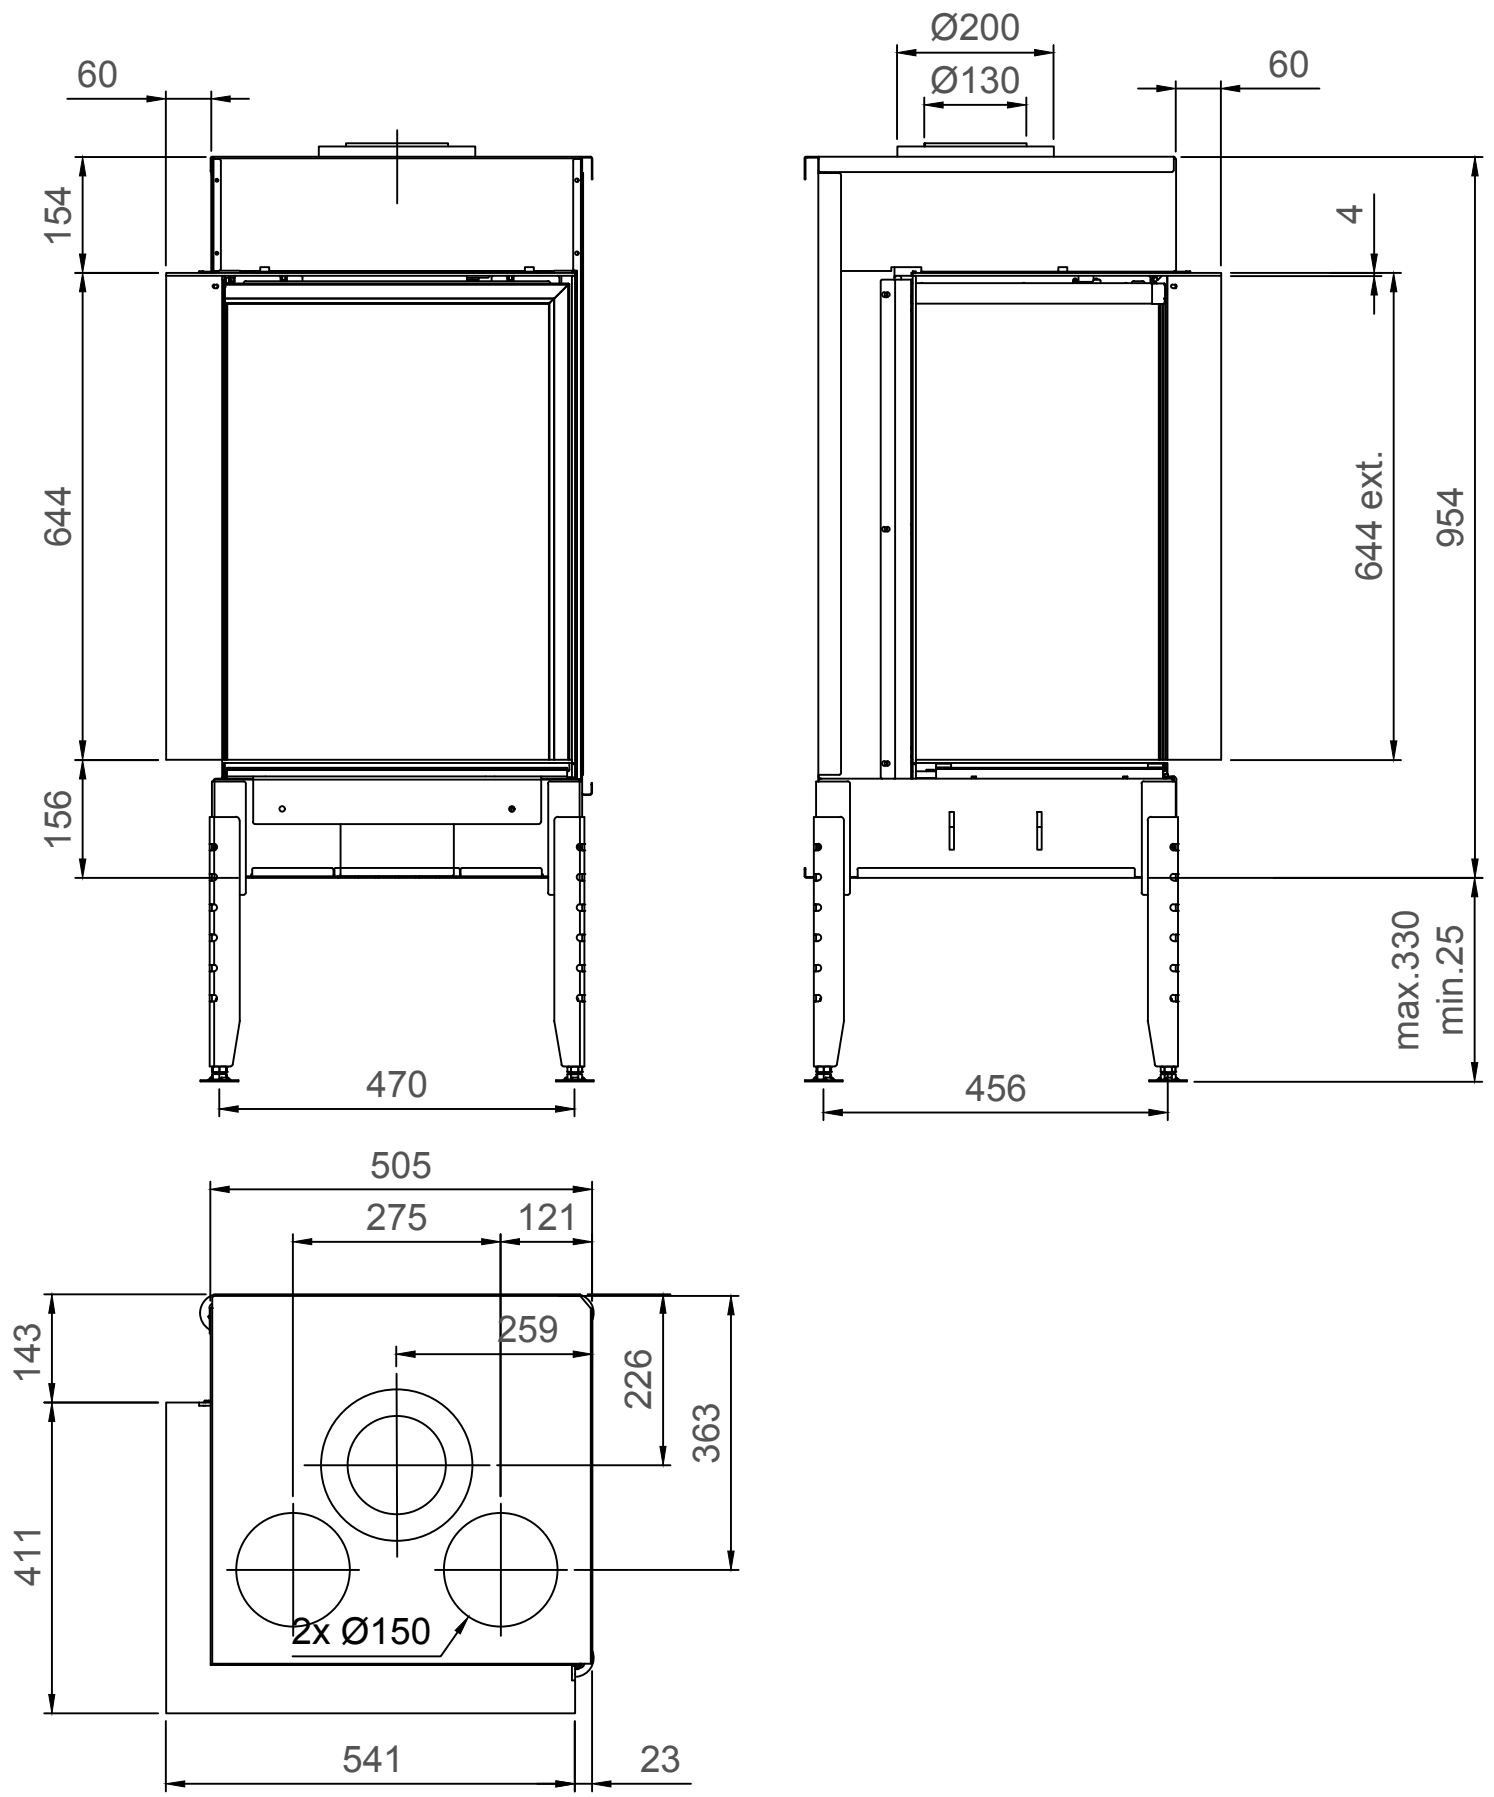

True Vision 550CL - Type 3 - 30mm

True Vision 550CL - Type 3 - 60mm

True Vision 550CL - Type 3 - 90mm

True Vision 550CL - Type 4 - 60mm

True Vision 550CL - Type 4 - 90mm