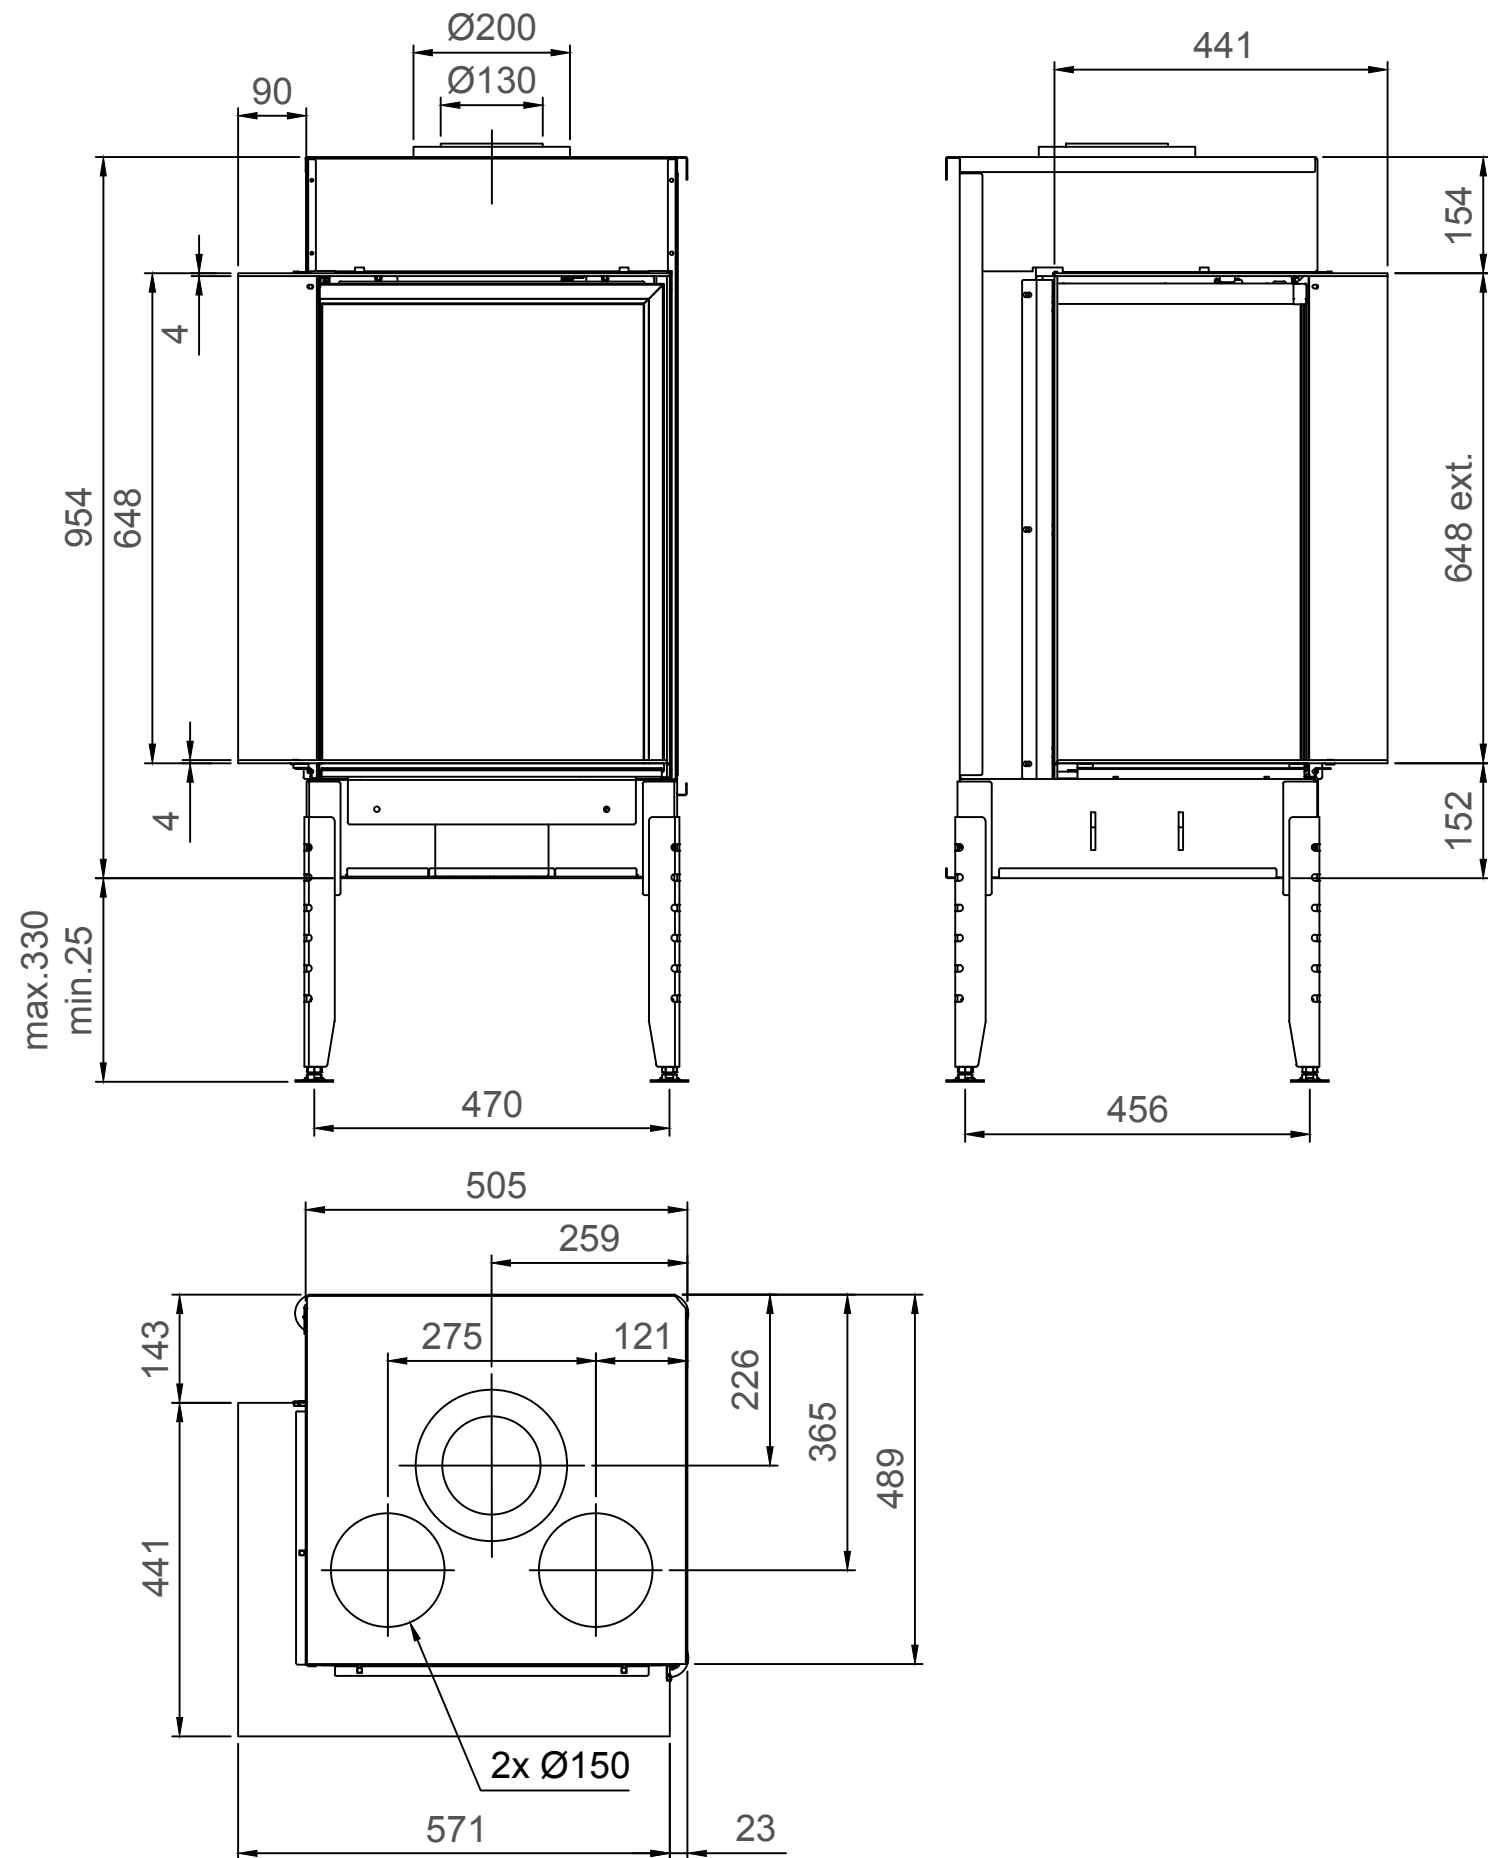

True Vision 550CL - Type 3 - 30mm

True Vision 550CL - Type 3 - 60mm

True Vision 550CL - Type 3 - 90mm

True Vision 550CL - Type 4 - 60mm

True Vision 550CL - Type 4 - 90mm