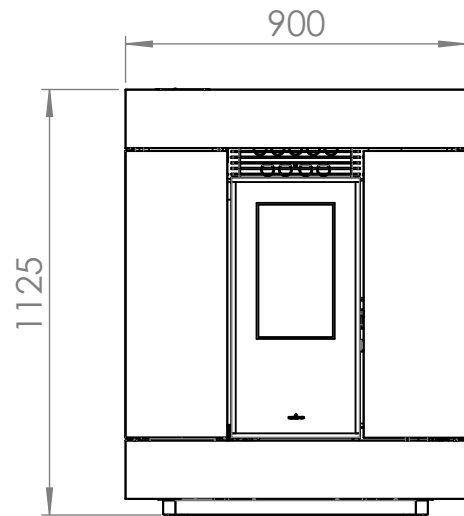

ESPA ESPA AIRPLUS

- A= Airplus \varnothing 80 mm
- R= Rookgasuitgang \varnothing 80 mm
Rauchgasabgang \varnothing 80 mm
Sortie des fumées \varnothing 80 mm
- E= Externe luchttoevoer \varnothing 50 mm
Externe Luftzufuhr \varnothing 50 mm
L'air de combustion \varnothing 50 mm