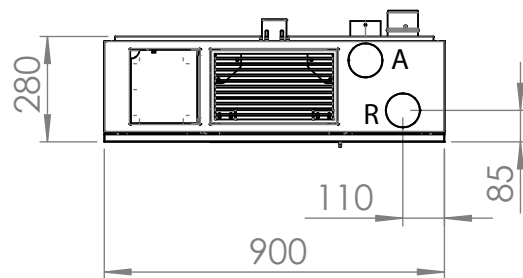

ESPA ESPA AIRPLUS

- A= Airplus \varnothing 80 mm
- R= Rookgasuitgang \varnothing 80 mm
Rauchgasabgang \varnothing 80 mm
Sortie des fumées \varnothing 80 mm
- E= Externe luchttoevoer \varnothing 50 mm
Externe Luftzufuhr \varnothing 50 mm
L'air de combustion \varnothing 50 mm