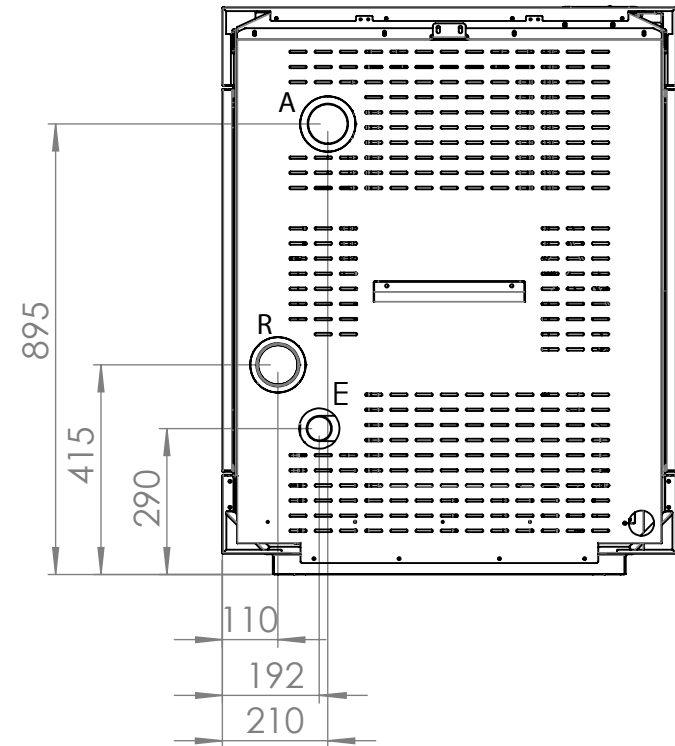

ESPA ESPA AIRPLUS

- A= Airplus \varnothing 80 mm
- R= Rookgasuitgang \varnothing 80 mm
Rauchgasabgang \varnothing 80 mm
Sortie des fumées \varnothing 80 mm
- E= Externe luchttoevoer \varnothing 50 mm
Externe Luftzufuhr \varnothing 50 mm
L'air de combustion \varnothing 50 mm