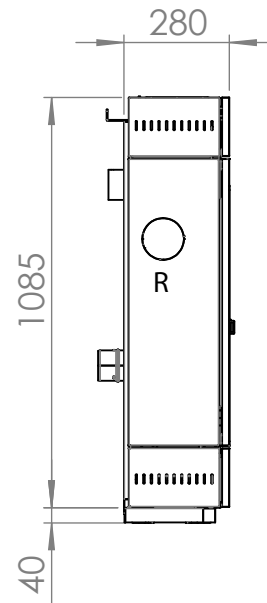

ESPA ESPA AIRPLUS

- A= Airplus \varnothing 80 mm
- R= Rookgasuitgang \varnothing 80 mm
Rauchgasabgang \varnothing 80 mm
Sortie des fumées \varnothing 80 mm
- E= Externe luchttoevoer \varnothing 50 mm
Externe Luftzufuhr \varnothing 50 mm
L'air de combustion \varnothing 50 mm