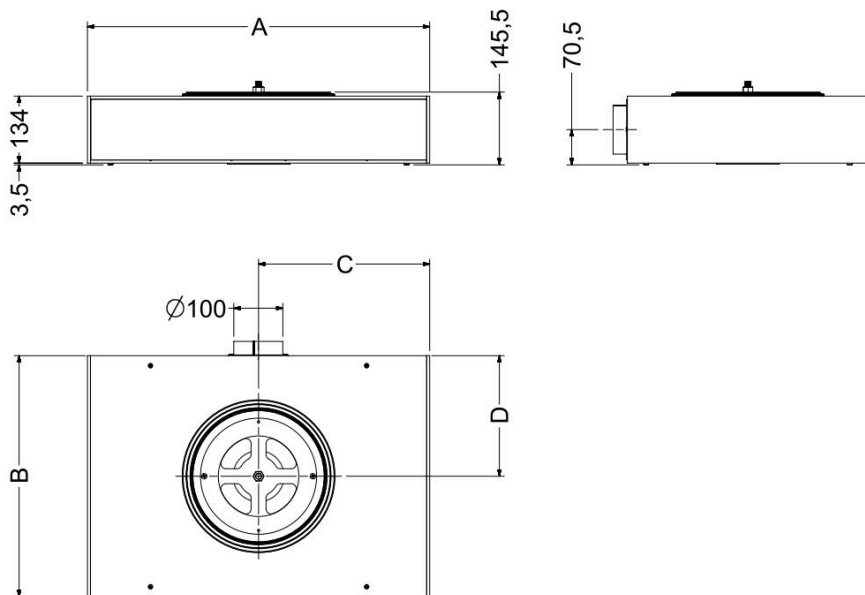

A [mm]	B [mm]	C [mm]	D [mm]
TQH 13 - 993900019	434	365	217	182.5
TQH33 / TQ33 - 993900017	576	434	288	217
TQH 43 - 993900014	684	482	342	241