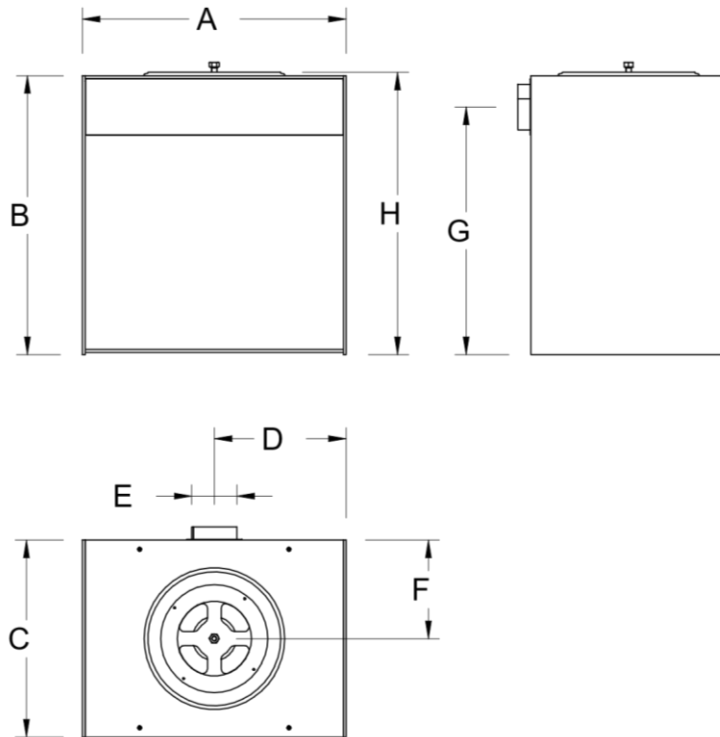

**10. DIMENSIONS / AFMETINGEN / MEASURES/ DIMENSIONI / DIMENSIONES**

	A [mm]	B [mm]	C [mm]	D [mm]	E [mm]	F [mm]	H [mm]
<b>TQH 13</b>	434	826	365	724	D 150	182.5	865
<b>TQ 33</b>	576	601	434	492	D 150	217	640
<b>TQH 33</b>	576	867	434	732	D 180	217	915
<b>TQH 43</b>	684	807	482	679	D 180	241	845

**SOCLE BÛCHE - SOKKEL HOUTSTOCKAGE – LOG STORE STAND - BASE ALTA - ZÓCALO LEÑERO**

	A [mm]	B [mm]	C [mm]	D [mm]	E [mm]	F [mm]	G [mm]	H [mm]
TQH 13 993900018	434	425	365	217	D 100	182.5	358	433
TQ 33 993900016	576	425	434	288	D 100	217	358	433
TQH 33 993900015	576	600	434	288	D 100	217	533	608
TQH 43 993900013	684	380	482	342	D 100	241	312	388