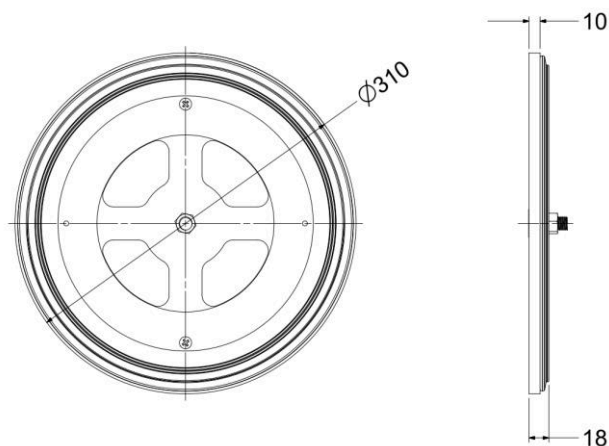

993900012: ROULEMENT EN OPCION - LAGER IN OPTIE – OPTIONAL BEARING - DISCO ROTANTE IN OPTIONAL / KIT DE ROTACIÓN OPCIONAL