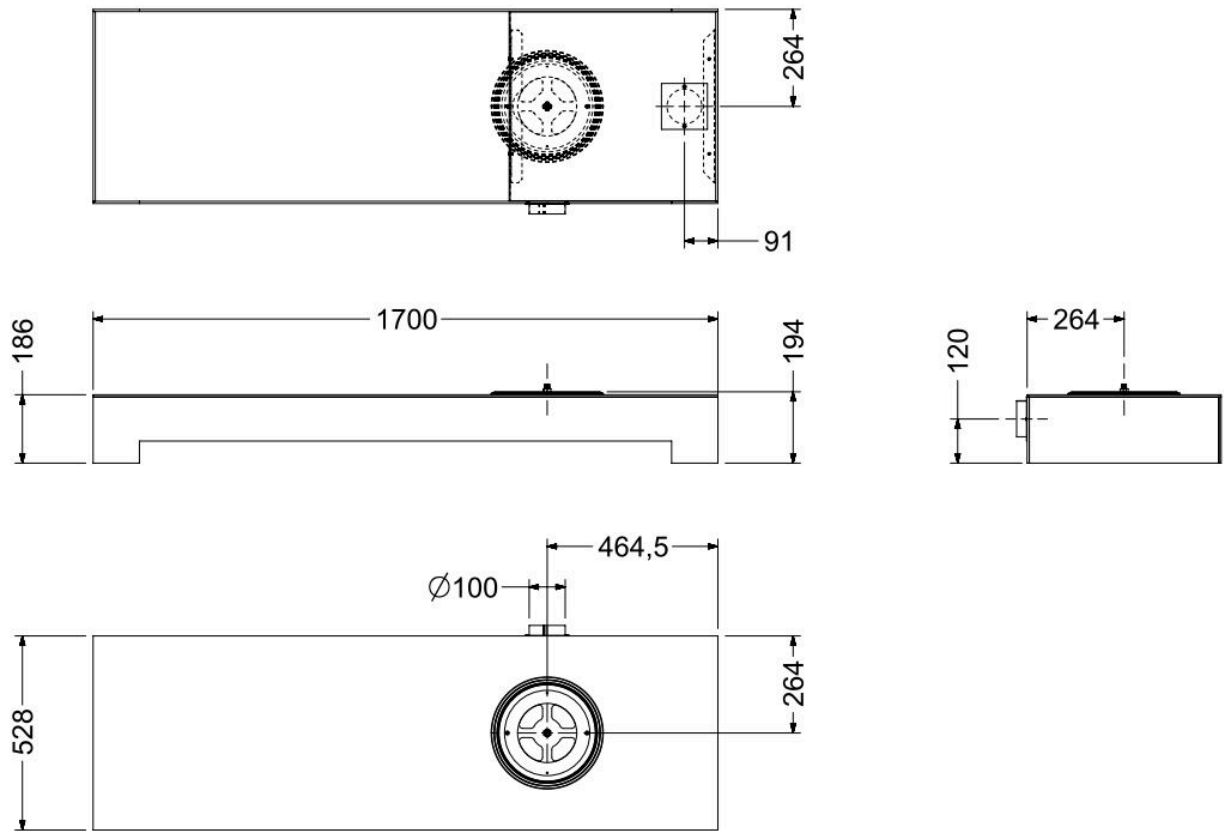

**10. DIMENSIONS / AFMETINGEN / MEASURES/ DIMENSIONI / DIMENSIONES**

	A [mm]	B [mm]	C [mm]	D [mm]	E [mm]	F [mm]	H [mm]
<b>TQH 13</b>	434	826	365	724	D 150	182.5	865
<b>TQ 33</b>	576	601	434	492	D 150	217	640
<b>TQH 33</b>	576	867	434	732	D 180	217	915
<b>TQH 43</b>	684	807	482	679	D 180	241	845

**SOCLE BÛCHE - SOKKEL HOUTSTOCKAGE – LOG STORE STAND - BASE ALTA - ZÓCALO LEÑERO**

	A [mm]	B [mm]	C [mm]	D [mm]	E [mm]	F [mm]	G [mm]	H [mm]
TQH 13 993900018	434	425	365	217	D 100	182.5	358	433
TQ 33 993900016	576	425	434	288	D 100	217	358	433
TQH 33 993900015	576	600	434	288	D 100	217	533	608
TQH 43 993900013	684	380	482	342	D 100	241	312	388

**993900012: ROULEMENT EN OPCION - LAGER IN OPTIE – OPTIONAL BEARING - DISCO ROTANTE IN OPTIONAL / KIT DE ROTACIÓN OPCIONAL**

**993900010/11 - TABLETTE DROITE / GAUCHE – SOKKEL LINKS/RECHTS – BENCH STAND - BASE BASSA E LARGA - MESA DERECHA/IZQUIERDA**