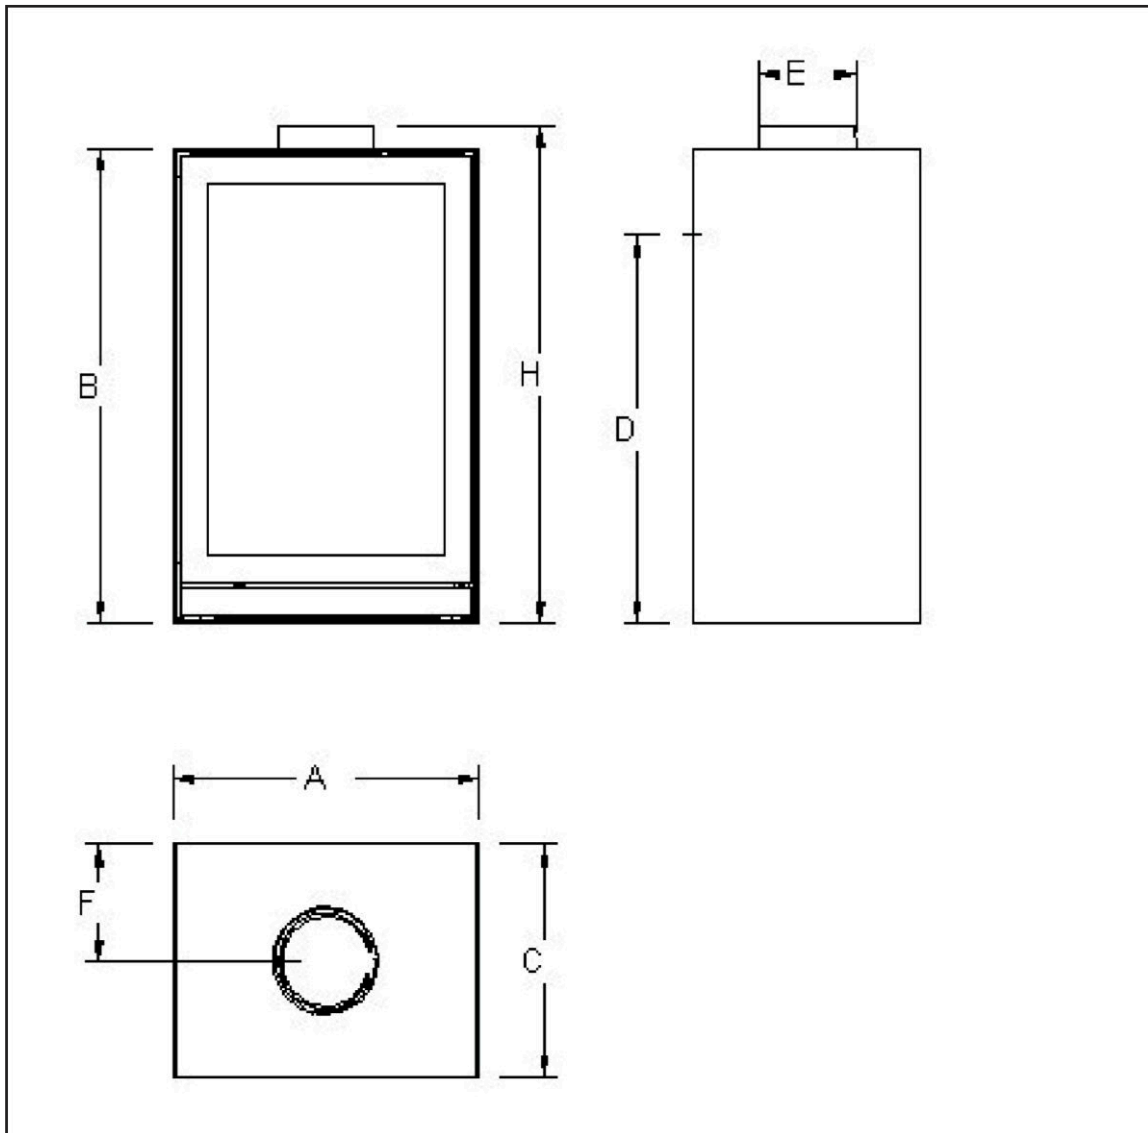

**10. DIMENSIONS / AFMETINGEN / MEASURES/ DIMENSIONI / DIMENSIONES**

	A [mm]	B [mm]	C [mm]	D [mm]	E [mm]	F [mm]	H [mm]
<b>TQH 13</b>	434	826	365	724	D 150	182.5	865
<b>TQ 33</b>	576	601	434	492	D 150	217	640
<b>TQH 33</b>	576	867	434	732	D 180	217	915
<b>TQH 43</b>	684	807	482	679	D 180	241	845

**SOCLE BÛCHE - SOKKEL HOUTSTOCKAGE – LOG STORE STAND - BASE ALTA - ZÓCALO LEÑERO**

	A [mm]	B [mm]	C [mm]	D [mm]	E [mm]	F [mm]	G [mm]	H [mm]
TQH 13 993900018	434	425	365	217	D 100	182.5	358	433
TQ 33 993900016	576	425	434	288	D 100	217	358	433
TQH 33 993900015	576	600	434	288	D 100	217	533	608
TQH 43 993900013	684	380	482	342	D 100	241	312	388