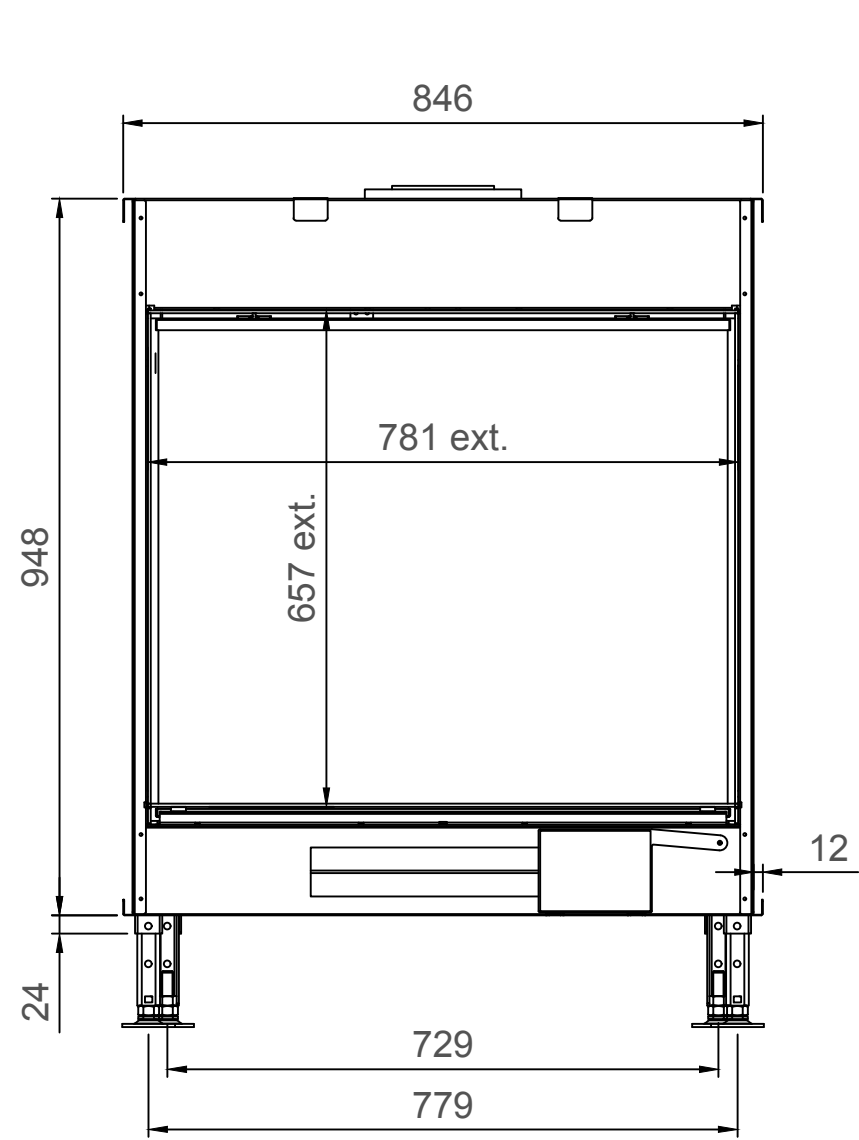

True Vision 850V - Diamond - TV - Type 1 - Coverframe

True Vision 850V - Diamond - TV - Type 2 - 30mm

True Vision 850V - Diamond - TV - Type 2 - 60mm

True Vision 850V - Diamond - TV - Type 2 - 90mm

True Vision 850V - Diamond - TV - Type 3 - 30mm

True Vision 850V - Diamond - TV - Type 3 - 60mm

True Vision 850V - Diamond - TV - Type 3 - 90mm

True Vision 850V - Diamond - TV - Type 4 - 30mm

True Vision 850V - Diamond - TV - Type 4 - 60mm

True Vision 850V - Diamond - TV - Type 4 - 90mm