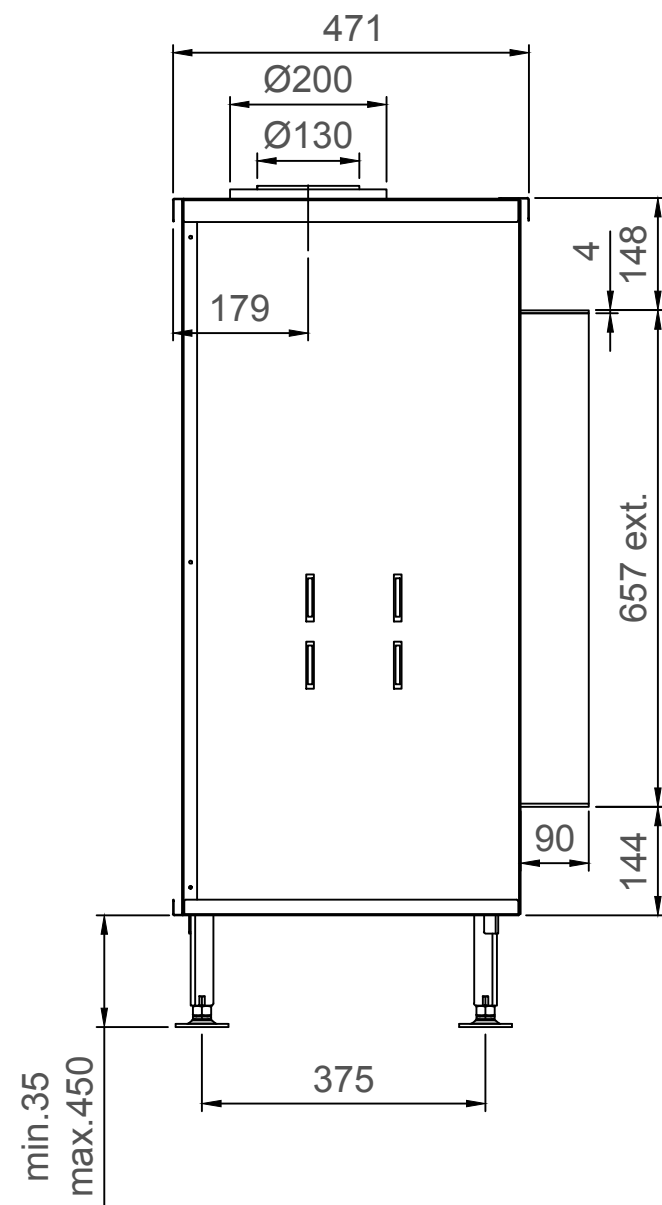

True Vision 850V - Diamond - TV - Type 3 - 60mm

True Vision 850V - Diamond - TV - Type 3 - 90mm

True Vision 850V - Diamond - TV - Type 4 - 30mm

True Vision 850V - Diamond - TV - Type 4 - 60mm

True Vision 850V - Diamond - TV - Type 4 - 90mm