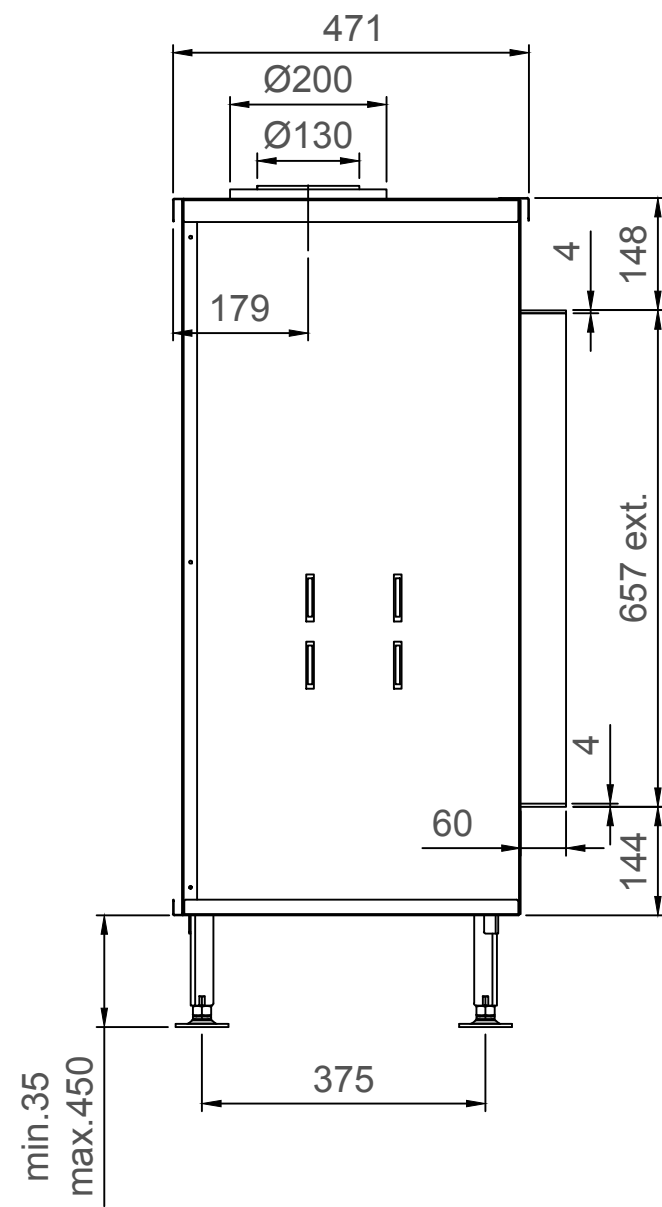

True Vision 850V - Diamond - TV - Type 1 - Coverframe

True Vision 850V - Diamond - TV - Type 2 - 30mm

True Vision 850V - Diamond - TV - Type 2 - 60mm

True Vision 850V - Diamond - TV - Type 2 - 90mm

True Vision 850V - Diamond - TV - Type 3 - 30mm

True Vision 850V - Diamond - TV - Type 3 - 60mm

True Vision 850V - Diamond - TV - Type 3 - 90mm

True Vision 850V - Diamond - TV - Type 4 - 30mm

True Vision 850V - Diamond - TV - Type 4 - 60mm

True Vision 850V - Diamond - TV - Type 4 - 90mm