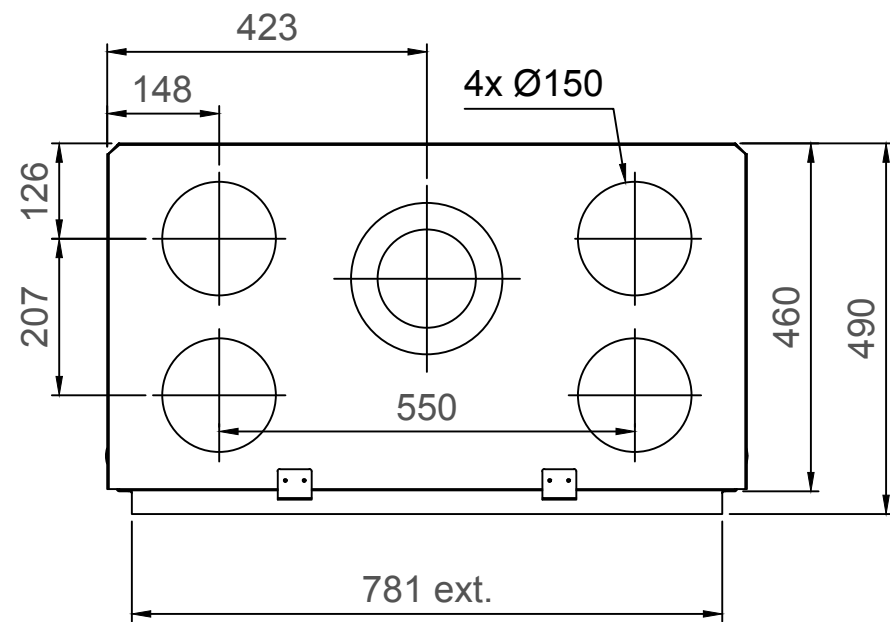

True Vision 850V - Diamond - TV - Type 1 - Coverframe

True Vision 850V - Diamond - TV - Type 2 - 30mm

True Vision 850V - Diamond - TV - Type 2 - 60mm

True Vision 850V - Diamond - TV - Type 2 - 90mm

True Vision 850V - Diamond - TV - Type 3 - 30mm

True Vision 850V - Diamond - TV - Type 3 - 60mm

True Vision 850V - Diamond - TV - Type 3 - 90mm

True Vision 850V - Diamond - TV - Type 4 - 30mm

True Vision 850V - Diamond - TV - Type 4 - 60mm

True Vision 850V - Diamond - TV - Type 4 - 90mm