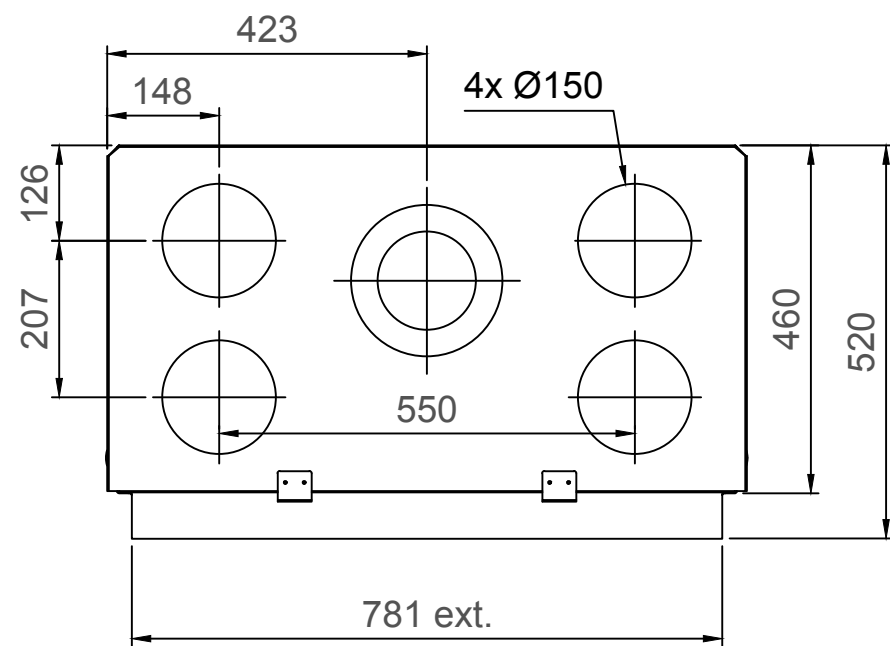

True Vision 850V - Diamond - TV - Type 1 - Coverframe

True Vision 850V - Diamond - TV - Type 2 - 30mm

True Vision 850V - Diamond - TV - Type 2 - 60mm

True Vision 850V - Diamond - TV - Type 2 - 90mm

True Vision 850V - Diamond - TV - Type 3 - 30mm

True Vision 850V - Diamond - TV - Type 3 - 60mm

True Vision 850V - Diamond - TV - Type 3 - 90mm

True Vision 850V - Diamond - TV - Type 4 - 30mm

True Vision 850V - Diamond - TV - Type 4 - 60mm

True Vision 850V - Diamond - TV - Type 4 - 90mm