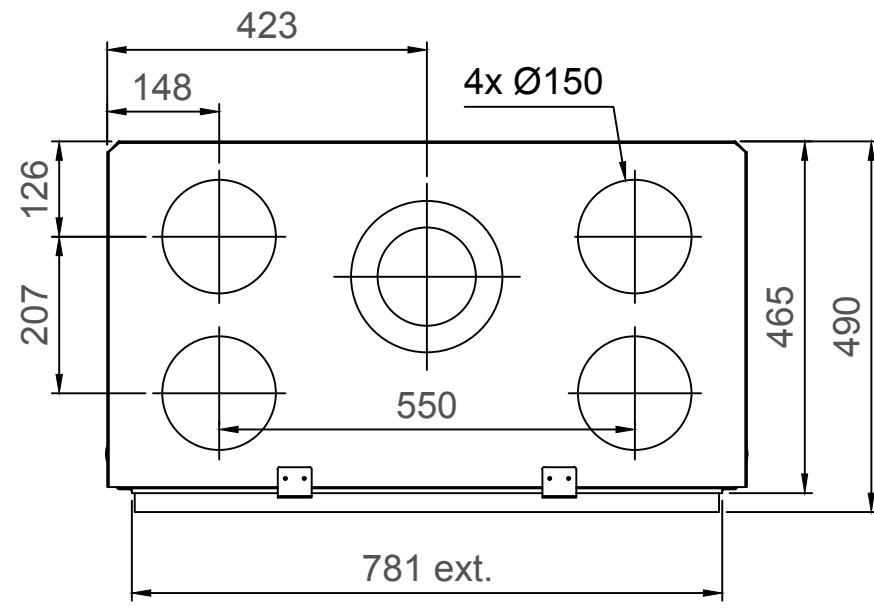

True Vision 850V - Diamond - TV - Type 1 - Coverframe

True Vision 850V - Diamond - TV - Type 2 - 30mm

True Vision 850V - Diamond - TV - Type 2 - 60mm

True Vision 850V - Diamond - TV - Type 2 - 90mm

True Vision 850V - Diamond - TV - Type 3 - 30mm

True Vision 850V - Diamond - TV - Type 3 - 60mm

True Vision 850V - Diamond - TV - Type 3 - 90mm

True Vision 850V - Diamond - TV - Type 4 - 30mm

True Vision 850V - Diamond - TV - Type 4 - 60mm

True Vision 850V - Diamond - TV - Type 4 - 90mm