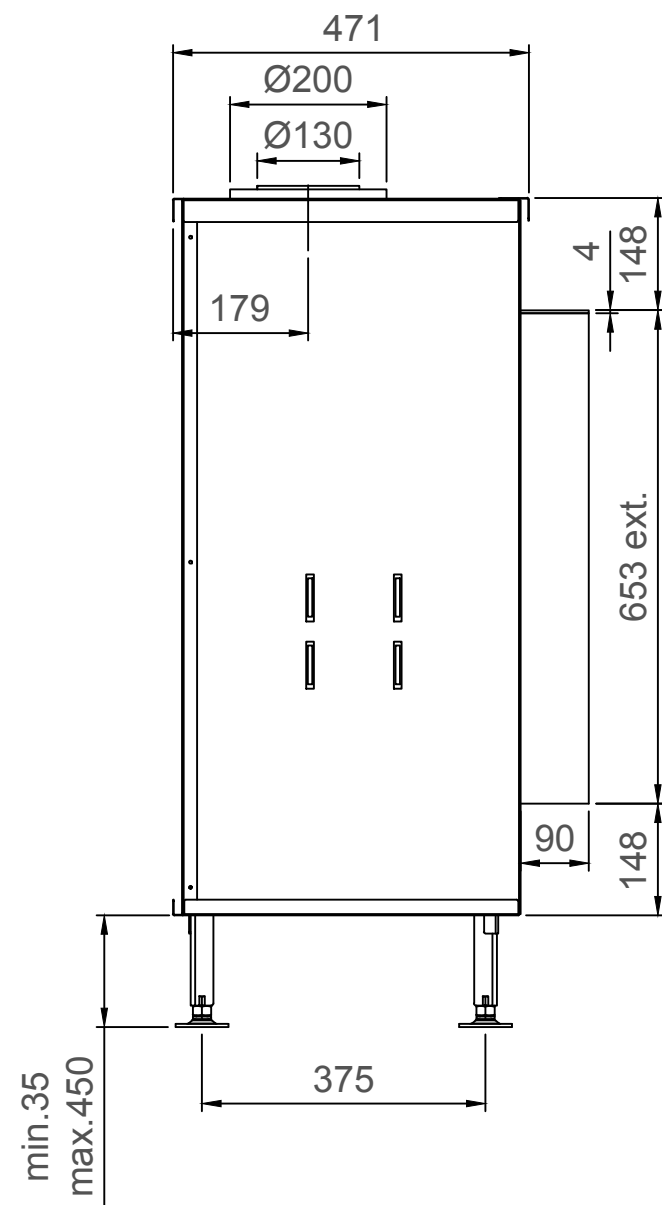

True Vision 850V - Diamond - TV - Type 1 - Coverframe

True Vision 850V - Diamond - TV - Type 2 - 30mm

True Vision 850V - Diamond - TV - Type 2 - 60mm

True Vision 850V - Diamond - TV - Type 2 - 90mm

True Vision 850V - Diamond - TV - Type 3 - 30mm

True Vision 850V - Diamond - TV - Type 3 - 60mm

True Vision 850V - Diamond - TV - Type 3 - 90mm

True Vision 850V - Diamond - TV - Type 4 - 30mm

True Vision 850V - Diamond - TV - Type 4 - 60mm

True Vision 850V - Diamond - TV - Type 4 - 90mm