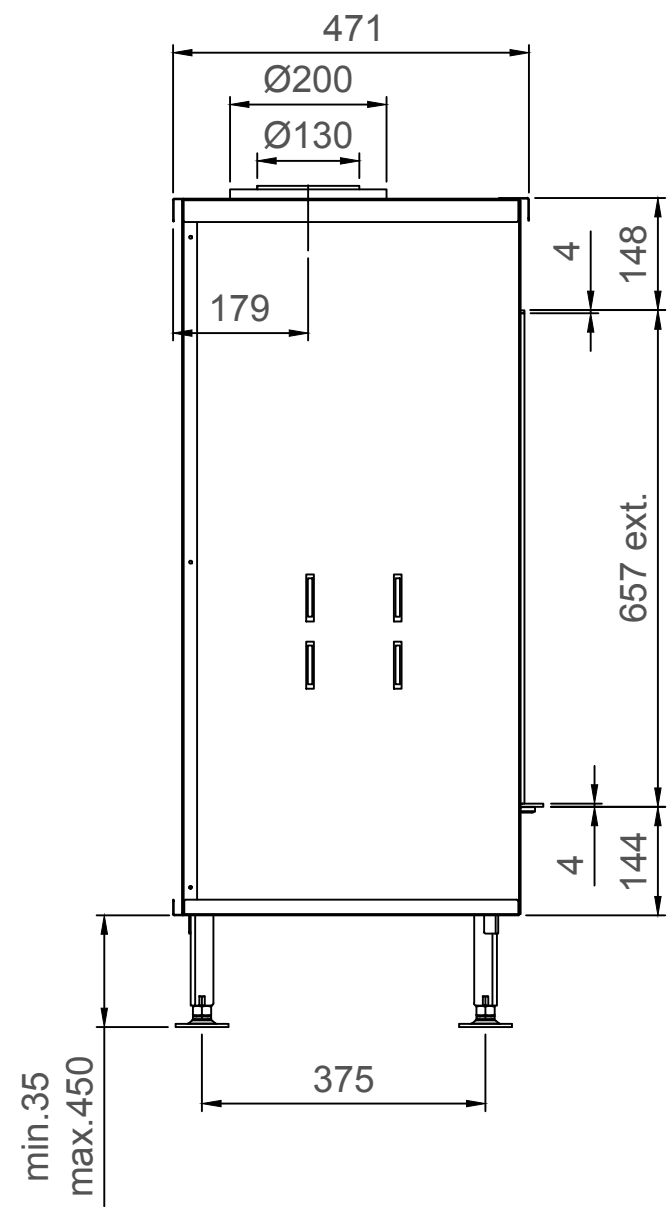

True Vision 850V - Diamond - TV - Type 1 - Coverframe

True Vision 850V - Diamond - TV - Type 2 - 30mm

True Vision 850V - Diamond - TV - Type 2 - 60mm

True Vision 850V - Diamond - TV - Type 2 - 90mm

True Vision 850V - Diamond - TV - Type 3 - 30mm

True Vision 850V - Diamond - TV - Type 3 - 60mm

True Vision 850V - Diamond - TV - Type 3 - 90mm

True Vision 850V - Diamond - TV - Type 4 - 30mm

True Vision 850V - Diamond - TV - Type 4 - 60mm

True Vision 850V - Diamond - TV - Type 4 - 90mm