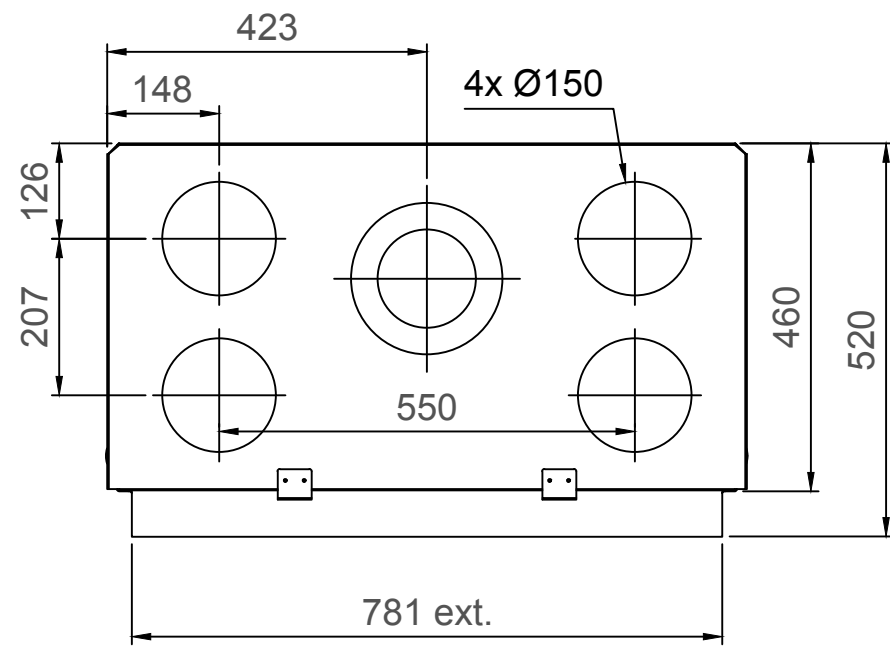

True Vision 850V - Diamond - TV - Type 1 - Coverframe

True Vision 850V - Diamond - TV - Type 2 - 30mm

True Vision 850V - Diamond - TV - Type 2 - 60mm

True Vision 850V - Diamond - TV - Type 2 - 90mm

True Vision 850V - Diamond - TV - Type 3 - 30mm

True Vision 850V - Diamond - TV - Type 3 - 60mm

True Vision 850V - Diamond - TV - Type 3 - 90mm

True Vision 850V - Diamond - TV - Type 4 - 30mm

True Vision 850V - Diamond - TV - Type 4 - 60mm

True Vision 850V - Diamond - TV - Type 4 - 90mm