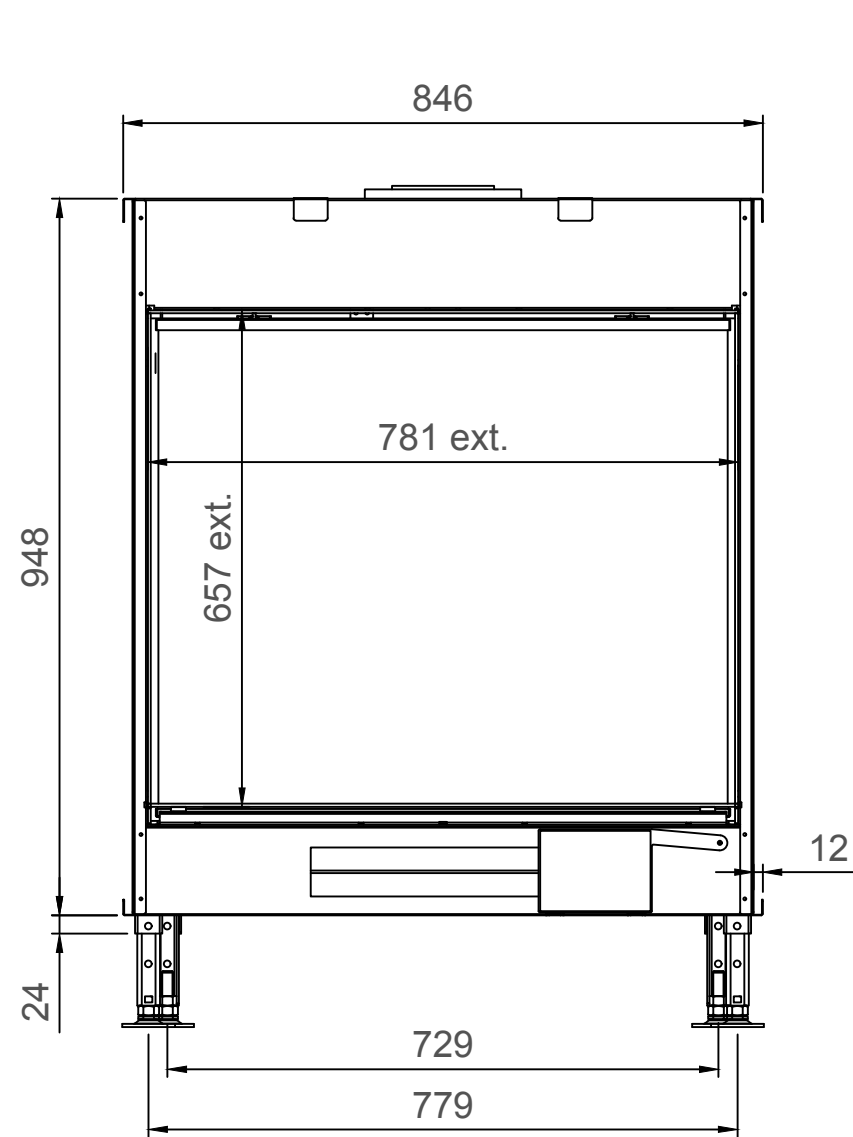

True Vision 850V - Diamond - TV - Type 1 - Coverframe

True Vision 850V - Diamond - TV - Type 2 - 30mm

True Vision 850V - Diamond - TV - Type 2 - 60mm

True Vision 850V - Diamond - TV - Type 2 - 90mm

True Vision 850V - Diamond - TV - Type 3 - 30mm

True Vision 850V - Diamond - TV - Type 3 - 60mm

True Vision 850V - Diamond - TV - Type 3 - 90mm

True Vision 850V - Diamond - TV - Type 4 - 30mm

True Vision 850V - Diamond - TV - Type 4 - 60mm

True Vision 850V - Diamond - TV - Type 4 - 90mm