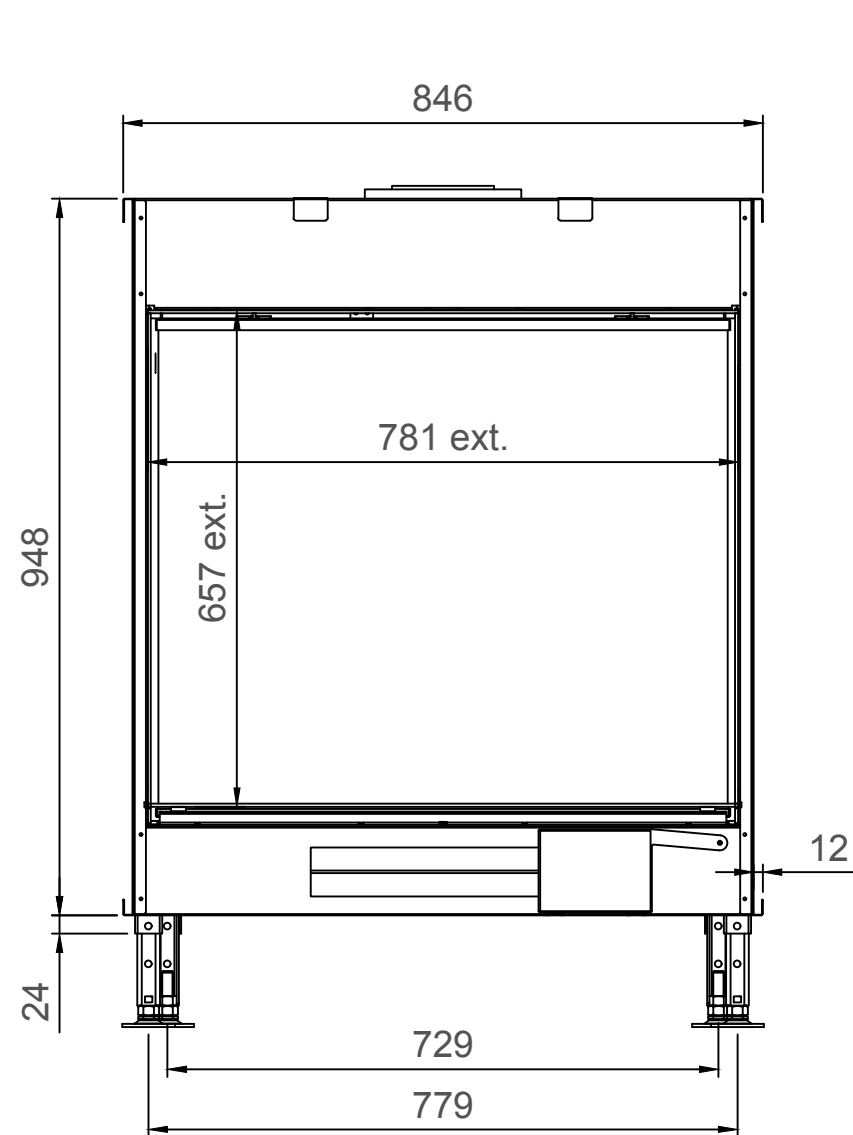

True Vision 850V - Diamond - TV - Type 3 - 60mm

True Vision 850V - Diamond - TV - Type 3 - 90mm

True Vision 850V - Diamond - TV - Type 4 - 30mm

True Vision 850V - Diamond - TV - Type 4 - 60mm

True Vision 850V - Diamond - TV - Type 4 - 90mm