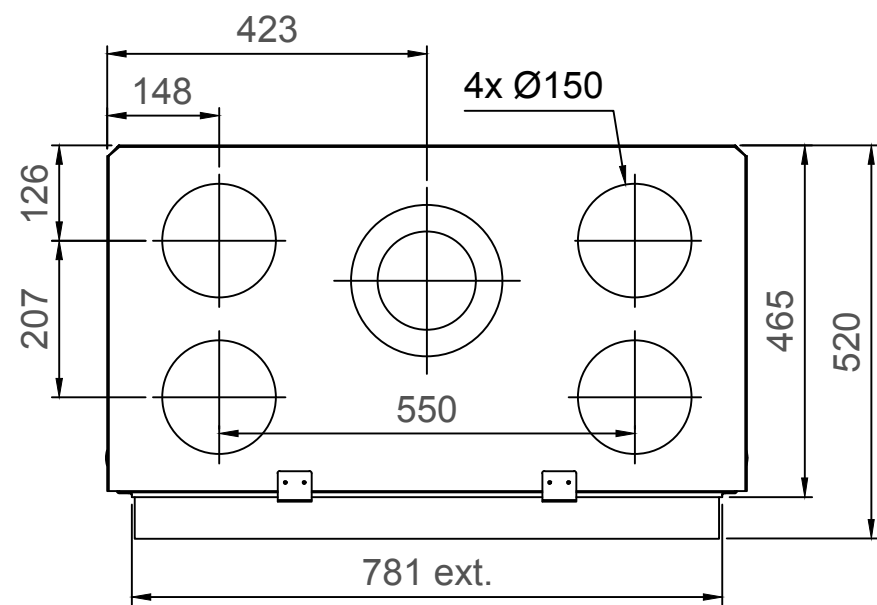

True Vision 850V - Diamond - TV - Type 1 - Coverframe

True Vision 850V - Diamond - TV - Type 2 - 30mm

True Vision 850V - Diamond - TV - Type 2 - 60mm

True Vision 850V - Diamond - TV - Type 2 - 90mm

True Vision 850V - Diamond - TV - Type 3 - 30mm

True Vision 850V - Diamond - TV - Type 3 - 60mm

True Vision 850V - Diamond - TV - Type 3 - 90mm

True Vision 850V - Diamond - TV - Type 4 - 30mm

True Vision 850V - Diamond - TV - Type 4 - 60mm

True Vision 850V - Diamond - TV - Type 4 - 90mm