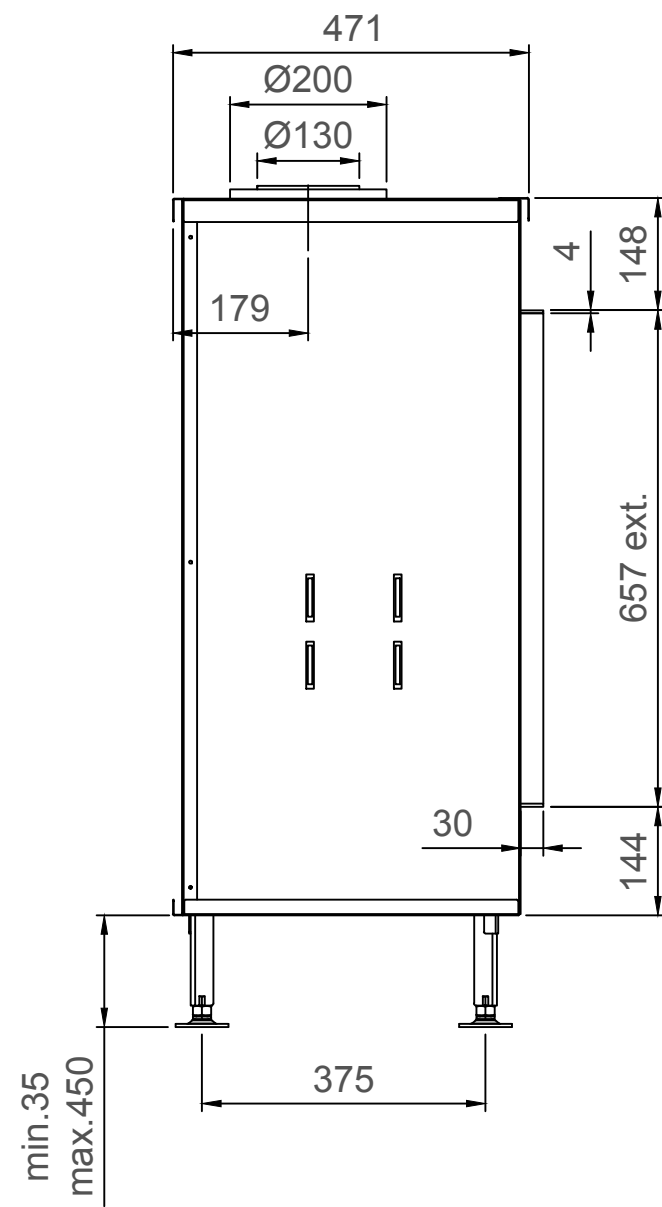

True Vision 850V - Diamond - TV - Type 1 - Coverframe

True Vision 850V - Diamond - TV - Type 2 - 30mm

True Vision 850V - Diamond - TV - Type 2 - 60mm

True Vision 850V - Diamond - TV - Type 2 - 90mm

True Vision 850V - Diamond - TV - Type 3 - 30mm

True Vision 850V - Diamond - TV - Type 3 - 60mm

True Vision 850V - Diamond - TV - Type 3 - 90mm

True Vision 850V - Diamond - TV - Type 4 - 30mm

True Vision 850V - Diamond - TV - Type 4 - 60mm

True Vision 850V - Diamond - TV - Type 4 - 90mm