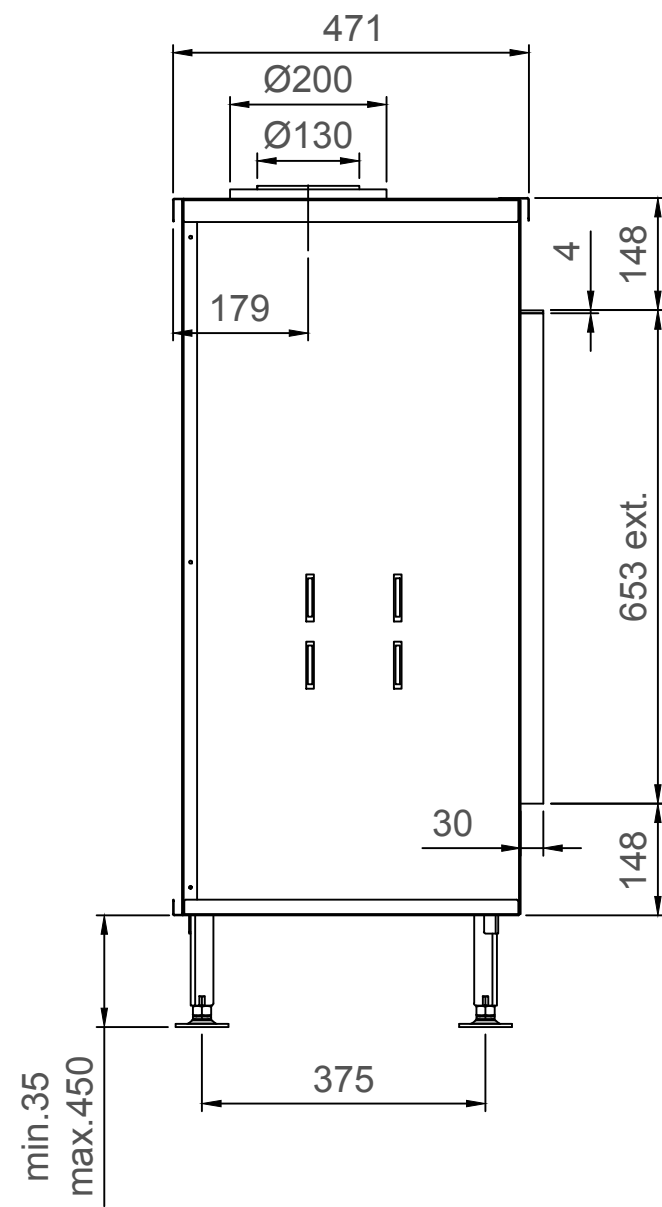

True Vision 850V - Diamond - TV - Type 1 - Coverframe

True Vision 850V - Diamond - TV - Type 2 - 30mm

True Vision 850V - Diamond - TV - Type 2 - 60mm

True Vision 850V - Diamond - TV - Type 2 - 90mm

True Vision 850V - Diamond - TV - Type 3 - 30mm

True Vision 850V - Diamond - TV - Type 3 - 60mm

True Vision 850V - Diamond - TV - Type 3 - 90mm

True Vision 850V - Diamond - TV - Type 4 - 30mm

True Vision 850V - Diamond - TV - Type 4 - 60mm

True Vision 850V - Diamond - TV - Type 4 - 90mm