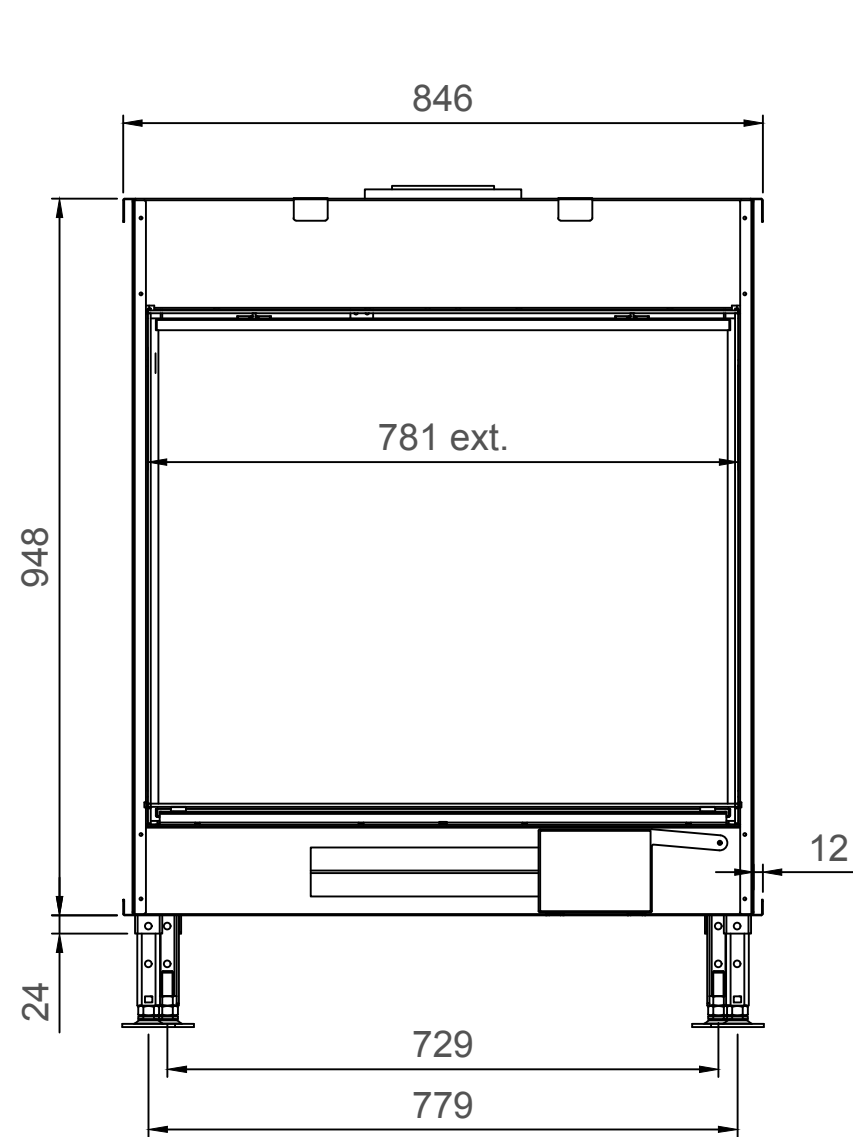

True Vision 850V - Diamond - TV - Type 1 - Coverframe

True Vision 850V - Diamond - TV - Type 2 - 30mm

True Vision 850V - Diamond - TV - Type 2 - 60mm

True Vision 850V - Diamond - TV - Type 2 - 90mm

True Vision 850V - Diamond - TV - Type 3 - 30mm

True Vision 850V - Diamond - TV - Type 3 - 60mm

True Vision 850V - Diamond - TV - Type 3 - 90mm

True Vision 850V - Diamond - TV - Type 4 - 30mm

True Vision 850V - Diamond - TV - Type 4 - 60mm

True Vision 850V - Diamond - TV - Type 4 - 90mm