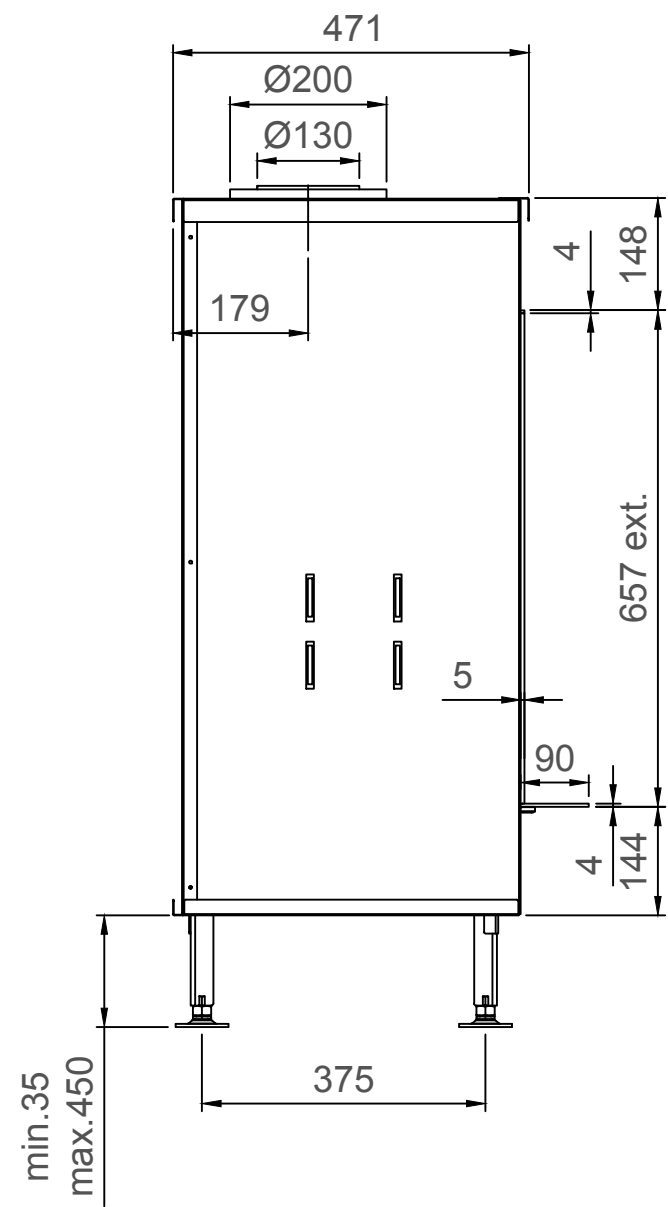

True Vision 850V - Diamond - TV - Type 1 - Coverframe

True Vision 850V - Diamond - TV - Type 2 - 30mm

True Vision 850V - Diamond - TV - Type 2 - 60mm

True Vision 850V - Diamond - TV - Type 2 - 90mm

True Vision 850V - Diamond - TV - Type 3 - 30mm

True Vision 850V - Diamond - TV - Type 3 - 60mm

True Vision 850V - Diamond - TV - Type 3 - 90mm

True Vision 850V - Diamond - TV - Type 4 - 30mm

True Vision 850V - Diamond - TV - Type 4 - 60mm

True Vision 850V - Diamond - TV - Type 4 - 90mm