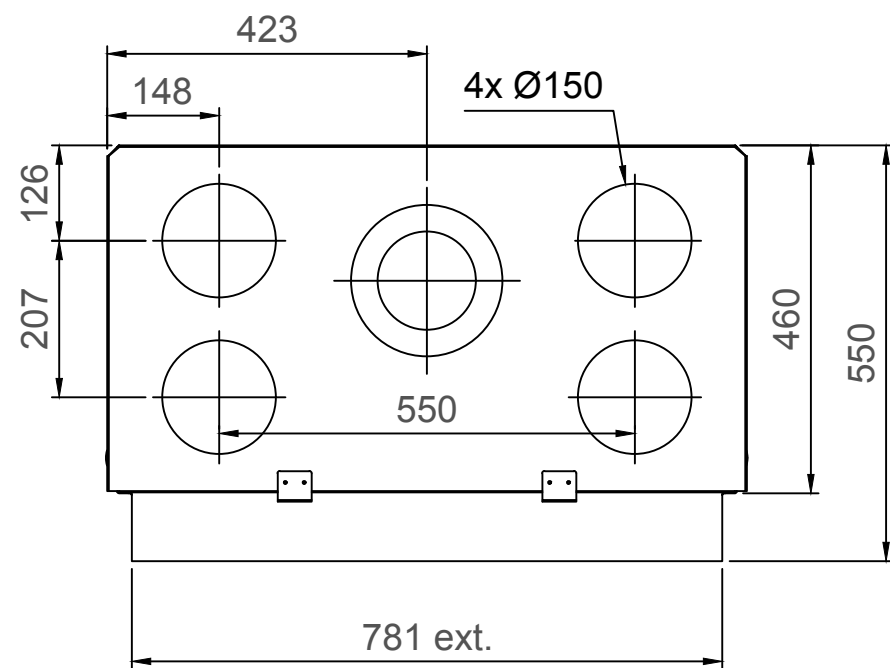

True Vision 850V - Diamond - TV - Type 3 - 60mm

True Vision 850V - Diamond - TV - Type 3 - 90mm

True Vision 850V - Diamond - TV - Type 4 - 30mm

True Vision 850V - Diamond - TV - Type 4 - 60mm

True Vision 850V - Diamond - TV - Type 4 - 90mm