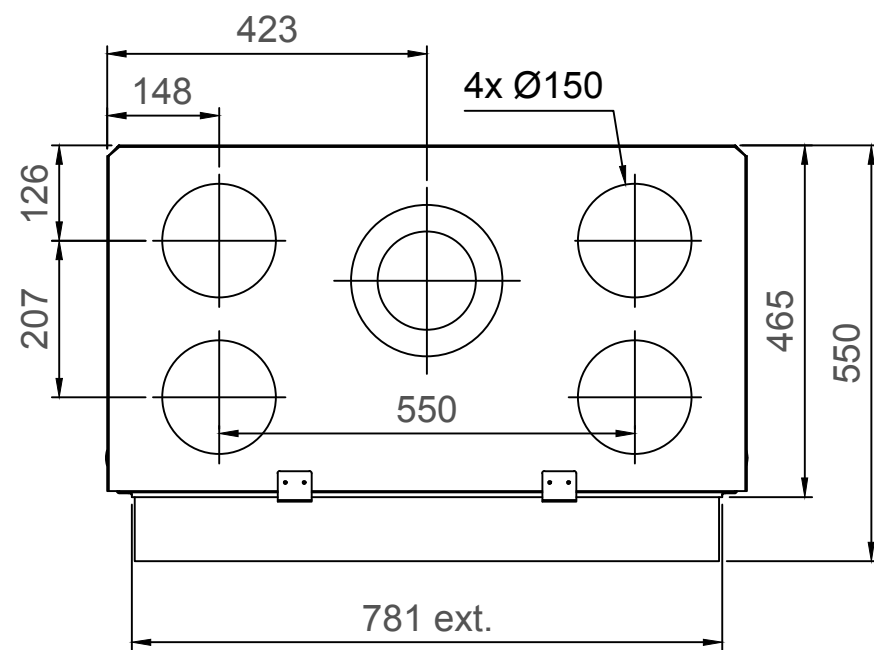

True Vision 850V - Diamond - TV - Type 1 - Coverframe

True Vision 850V - Diamond - TV - Type 2 - 30mm

True Vision 850V - Diamond - TV - Type 2 - 60mm

True Vision 850V - Diamond - TV - Type 2 - 90mm

True Vision 850V - Diamond - TV - Type 3 - 30mm

True Vision 850V - Diamond - TV - Type 3 - 60mm

True Vision 850V - Diamond - TV - Type 3 - 90mm

True Vision 850V - Diamond - TV - Type 4 - 30mm

True Vision 850V - Diamond - TV - Type 4 - 60mm

True Vision 850V - Diamond - TV - Type 4 - 90mm