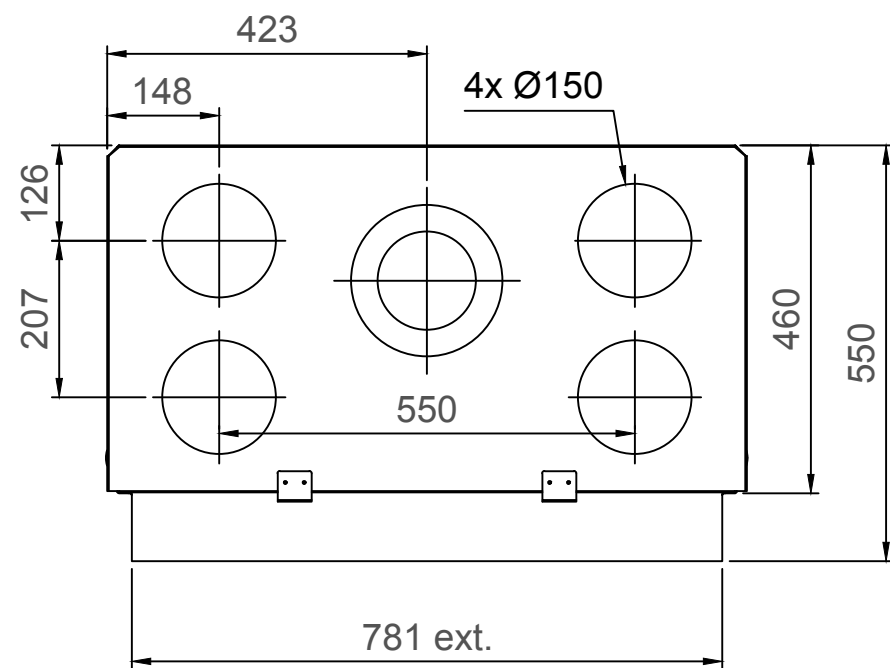

True Vision 850V - Diamond - TV - Type 1 - Coverframe

True Vision 850V - Diamond - TV - Type 2 - 30mm

True Vision 850V - Diamond - TV - Type 2 - 60mm

True Vision 850V - Diamond - TV - Type 2 - 90mm

True Vision 850V - Diamond - TV - Type 3 - 30mm

True Vision 850V - Diamond - TV - Type 3 - 60mm

True Vision 850V - Diamond - TV - Type 3 - 90mm

True Vision 850V - Diamond - TV - Type 4 - 30mm

True Vision 850V - Diamond - TV - Type 4 - 60mm

True Vision 850V - Diamond - TV - Type 4 - 90mm