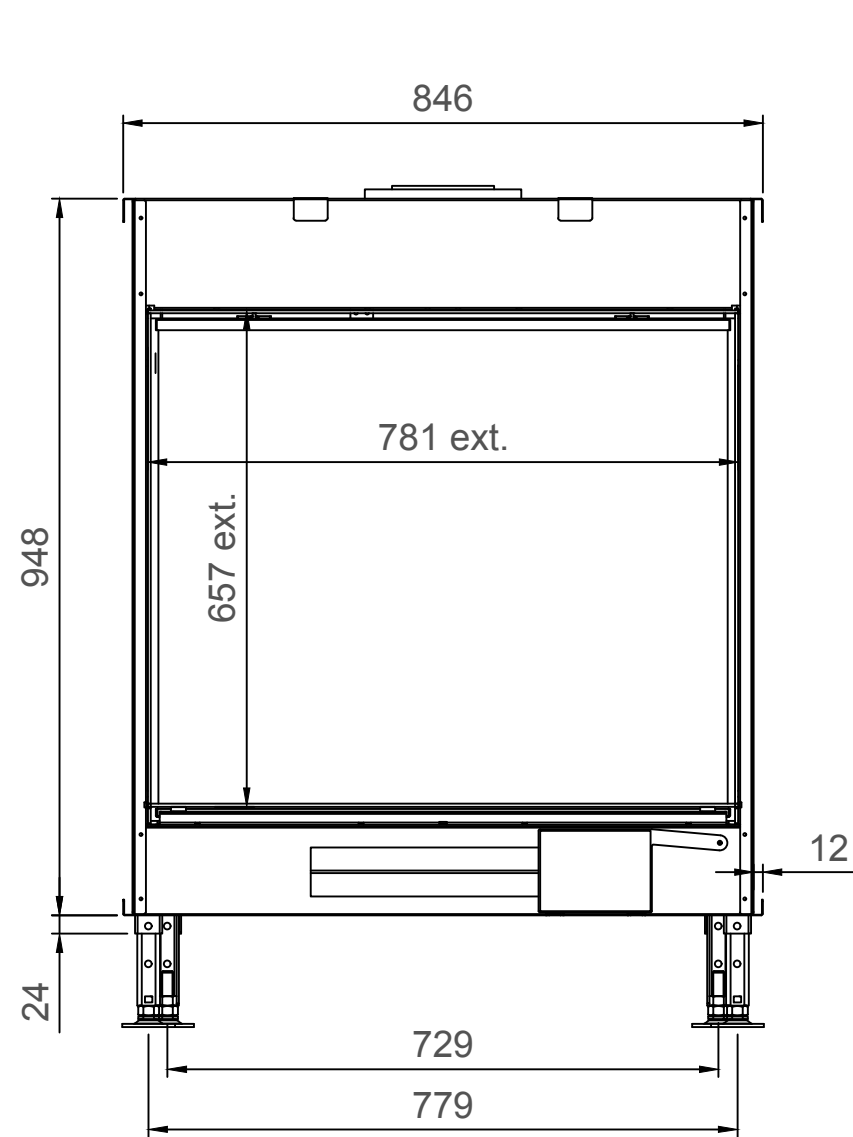

True Vision 850V - Diamond - TV - Type 1 - Coverframe

True Vision 850V - Diamond - TV - Type 2 - 30mm

True Vision 850V - Diamond - TV - Type 2 - 60mm

True Vision 850V - Diamond - TV - Type 2 - 90mm

True Vision 850V - Diamond - TV - Type 3 - 30mm

True Vision 850V - Diamond - TV - Type 3 - 60mm

True Vision 850V - Diamond - TV - Type 3 - 90mm

True Vision 850V - Diamond - TV - Type 4 - 30mm

True Vision 850V - Diamond - TV - Type 4 - 60mm

True Vision 850V - Diamond - TV - Type 4 - 90mm