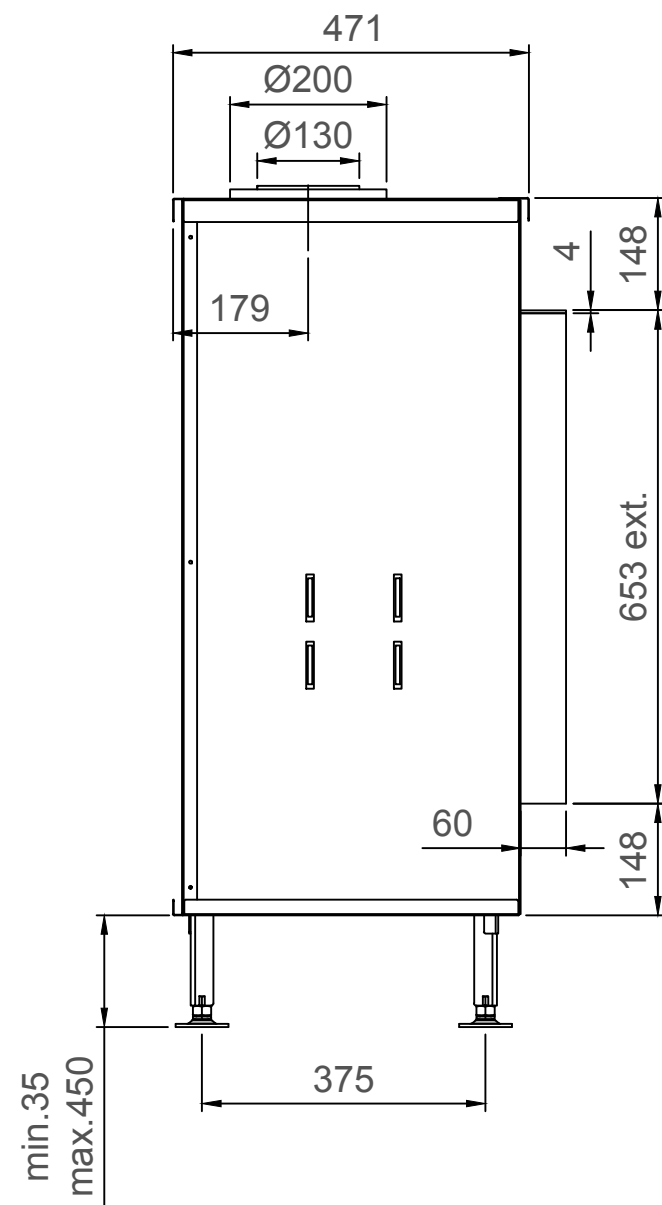

True Vision 850V - Diamond - TV - Type 1 - Coverframe

True Vision 850V - Diamond - TV - Type 2 - 30mm

True Vision 850V - Diamond - TV - Type 2 - 60mm

True Vision 850V - Diamond - TV - Type 2 - 90mm

True Vision 850V - Diamond - TV - Type 3 - 30mm

True Vision 850V - Diamond - TV - Type 3 - 60mm

True Vision 850V - Diamond - TV - Type 3 - 90mm

True Vision 850V - Diamond - TV - Type 4 - 30mm

True Vision 850V - Diamond - TV - Type 4 - 60mm

True Vision 850V - Diamond - TV - Type 4 - 90mm