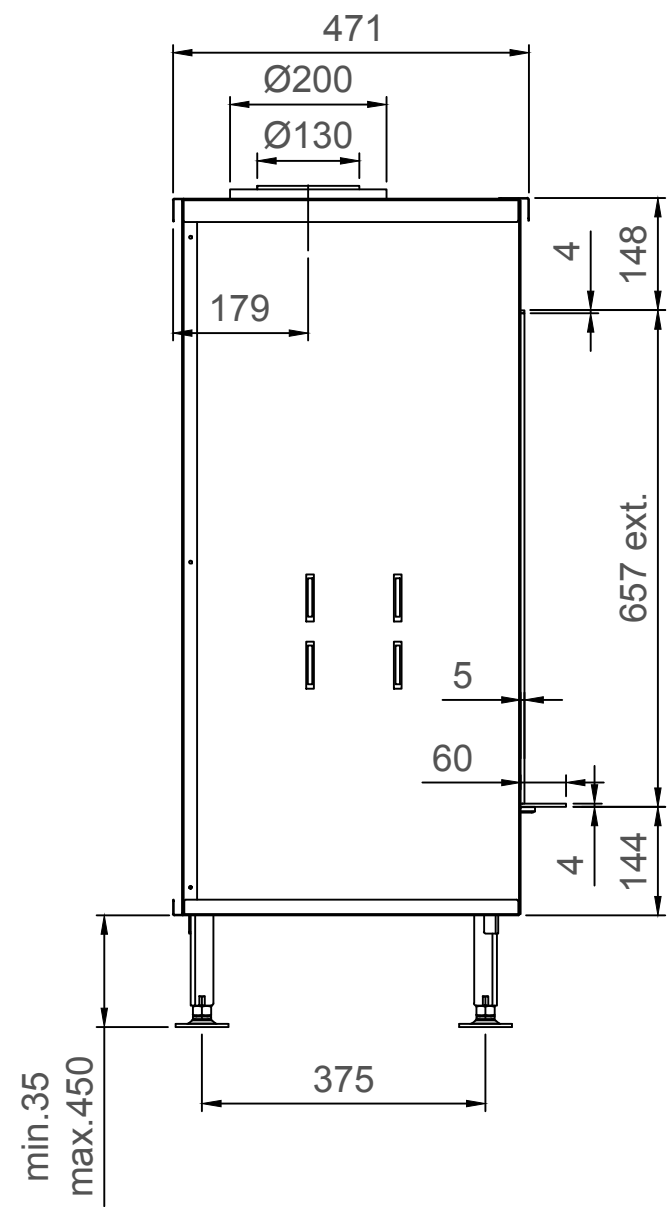

True Vision 850V - Diamond - TV - Type 1 - Coverframe

True Vision 850V - Diamond - TV - Type 2 - 30mm

True Vision 850V - Diamond - TV - Type 2 - 60mm

True Vision 850V - Diamond - TV - Type 2 - 90mm

True Vision 850V - Diamond - TV - Type 3 - 30mm

True Vision 850V - Diamond - TV - Type 3 - 60mm

True Vision 850V - Diamond - TV - Type 3 - 90mm

True Vision 850V - Diamond - TV - Type 4 - 30mm

True Vision 850V - Diamond - TV - Type 4 - 60mm

True Vision 850V - Diamond - TV - Type 4 - 90mm