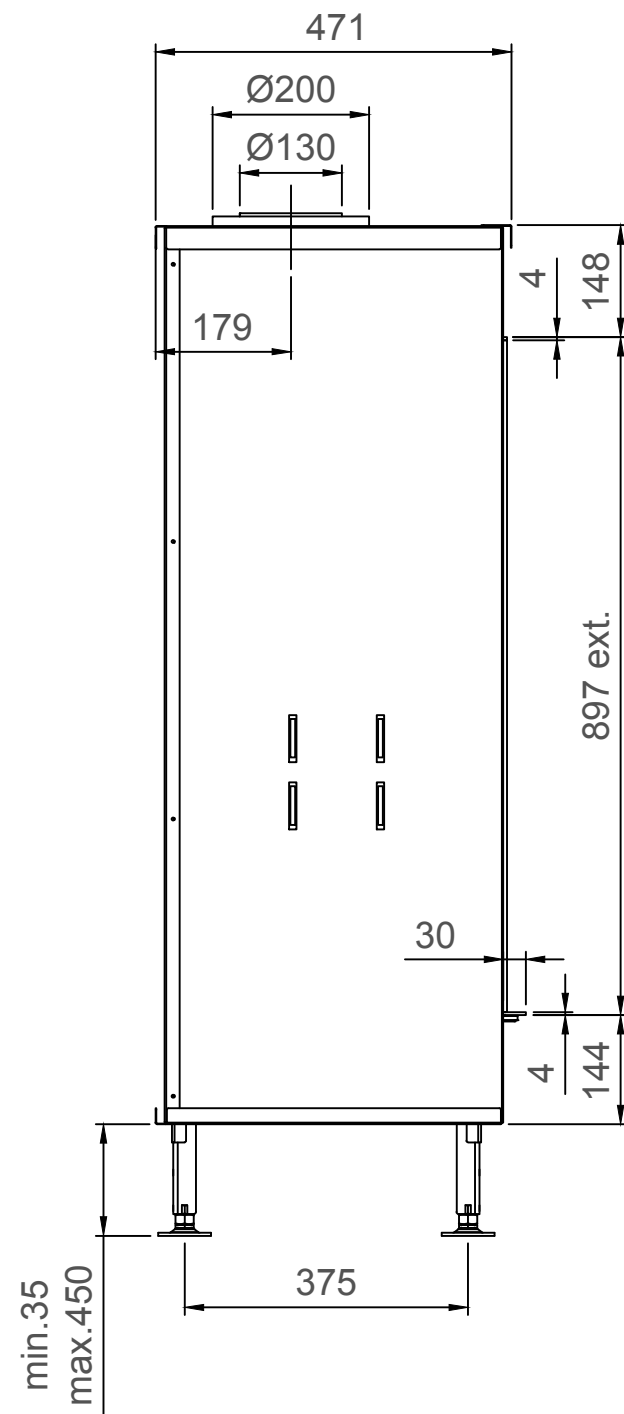

True Vision 550V - Diamond - TV - Type 1 - Coverframe

True Vision 550V - Diamond - TV - Type 2 - 30mm

True Vision 550V - Diamond - TV - Type 2 - 60mm

True Vision 550V - Diamond - TV - Type 2 - 90mm

True Vision 550V - Diamond - TV - Type 3 - 30mm

True Vision 550V - Diamond - TV - Type 3 - 60mm

True Vision 550V - Diamond - TV - Type 3 - 90mm

True Vision 550V - Diamond - TV - Type 4 - 30mm

True Vision 550V - Diamond - TV - Type 4 - 60mm

True Vision 550V - Diamond - TV - Type 4 - 90mm