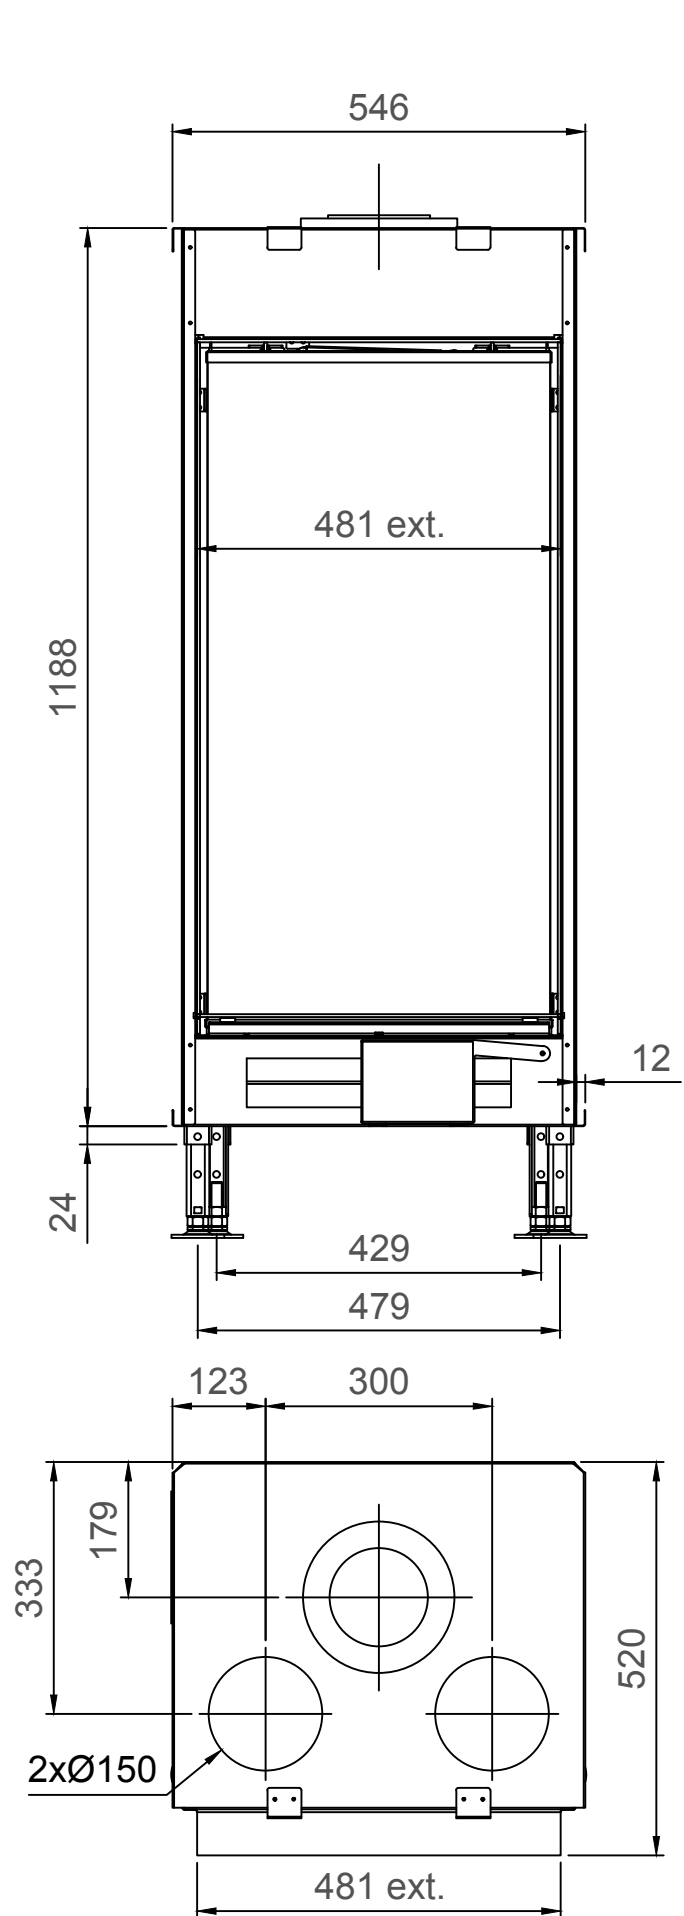

True Vision 550V - Diamond - TV - Type 1 - Coverframe

True Vision 550V - Diamond - TV - Type 2 - 30mm

True Vision 550V - Diamond - TV - Type 2 - 60mm

True Vision 550V - Diamond - TV - Type 2 - 90mm

True Vision 550V - Diamond - TV - Type 3 - 30mm

True Vision 550V - Diamond - TV - Type 3 - 60mm

True Vision 550V - Diamond - TV - Type 3 - 90mm

True Vision 550V - Diamond - TV - Type 4 - 30mm

True Vision 550V - Diamond - TV - Type 4 - 60mm

True Vision 550V - Diamond - TV - Type 4 - 90mm