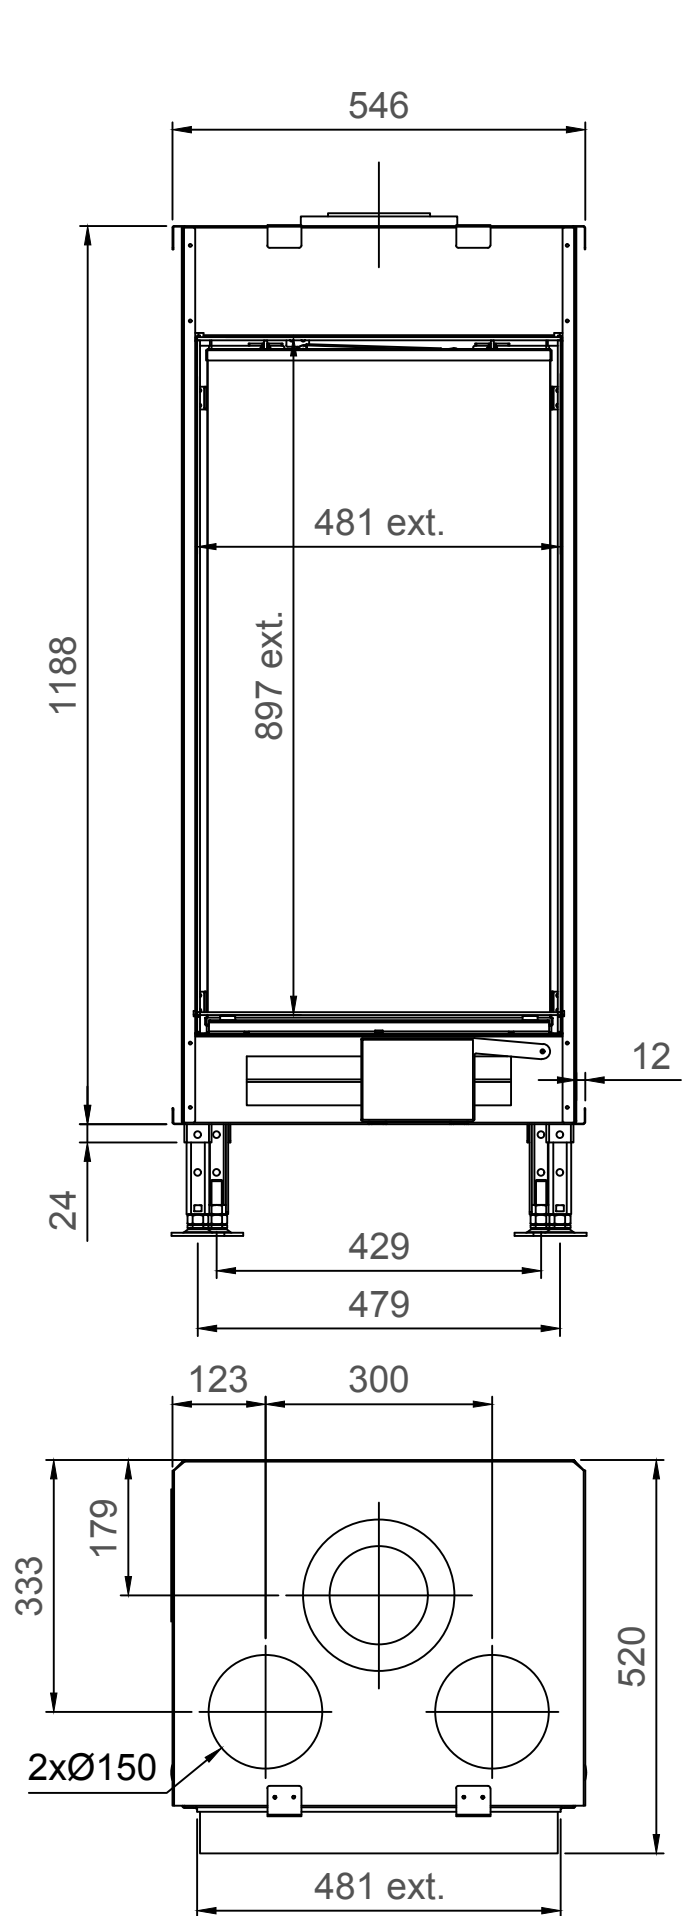

True Vision 550V - Diamond - TV - Type 1 - Coverframe

True Vision 550V - Diamond - TV - Type 2 - 30mm

True Vision 550V - Diamond - TV - Type 2 - 60mm

True Vision 550V - Diamond - TV - Type 2 - 90mm

True Vision 550V - Diamond - TV - Type 3 - 30mm

True Vision 550V - Diamond - TV - Type 3 - 60mm

True Vision 550V - Diamond - TV - Type 3 - 90mm

True Vision 550V - Diamond - TV - Type 4 - 30mm

True Vision 550V - Diamond - TV - Type 4 - 60mm

True Vision 550V - Diamond - TV - Type 4 - 90mm