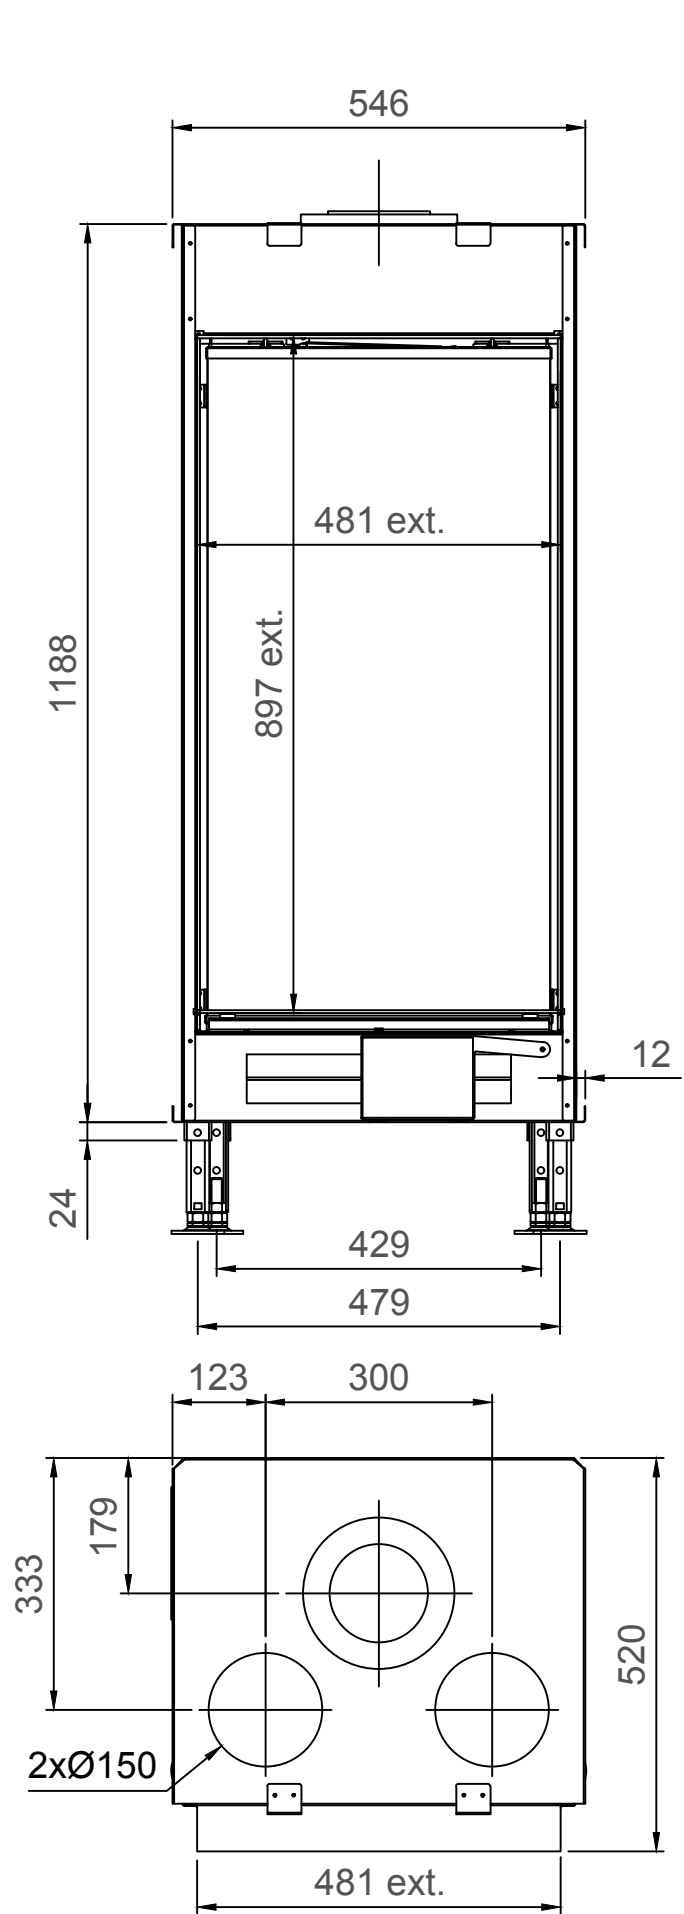

True Vision 550V - Diamond - TV - Type 1 - Coverframe

True Vision 550V - Diamond - TV - Type 2 - 30mm

True Vision 550V - Diamond - TV - Type 2 - 60mm

True Vision 550V - Diamond - TV - Type 2 - 90mm

True Vision 550V - Diamond - TV - Type 3 - 30mm

True Vision 550V - Diamond - TV - Type 3 - 60mm

True Vision 550V - Diamond - TV - Type 3 - 90mm

True Vision 550V - Diamond - TV - Type 4 - 30mm

True Vision 550V - Diamond - TV - Type 4 - 60mm

True Vision 550V - Diamond - TV - Type 4 - 90mm