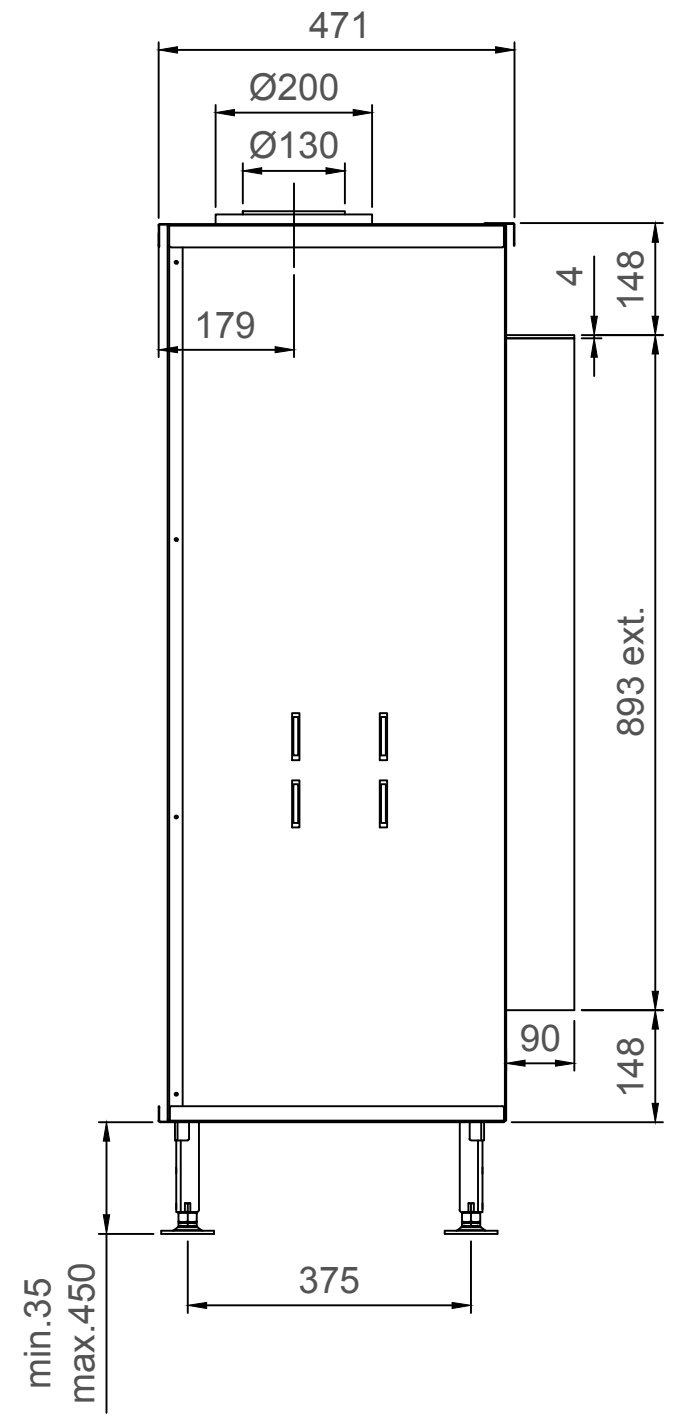

True Vision 550V - Diamond - TV - Type 1 - Coverframe

True Vision 550V - Diamond - TV - Type 2 - 30mm

True Vision 550V - Diamond - TV - Type 2 - 60mm

True Vision 550V - Diamond - TV - Type 2 - 90mm

True Vision 550V - Diamond - TV - Type 3 - 30mm

True Vision 550V - Diamond - TV - Type 3 - 60mm

True Vision 550V - Diamond - TV - Type 3 - 90mm

True Vision 550V - Diamond - TV - Type 4 - 30mm

True Vision 550V - Diamond - TV - Type 4 - 60mm

True Vision 550V - Diamond - TV - Type 4 - 90mm