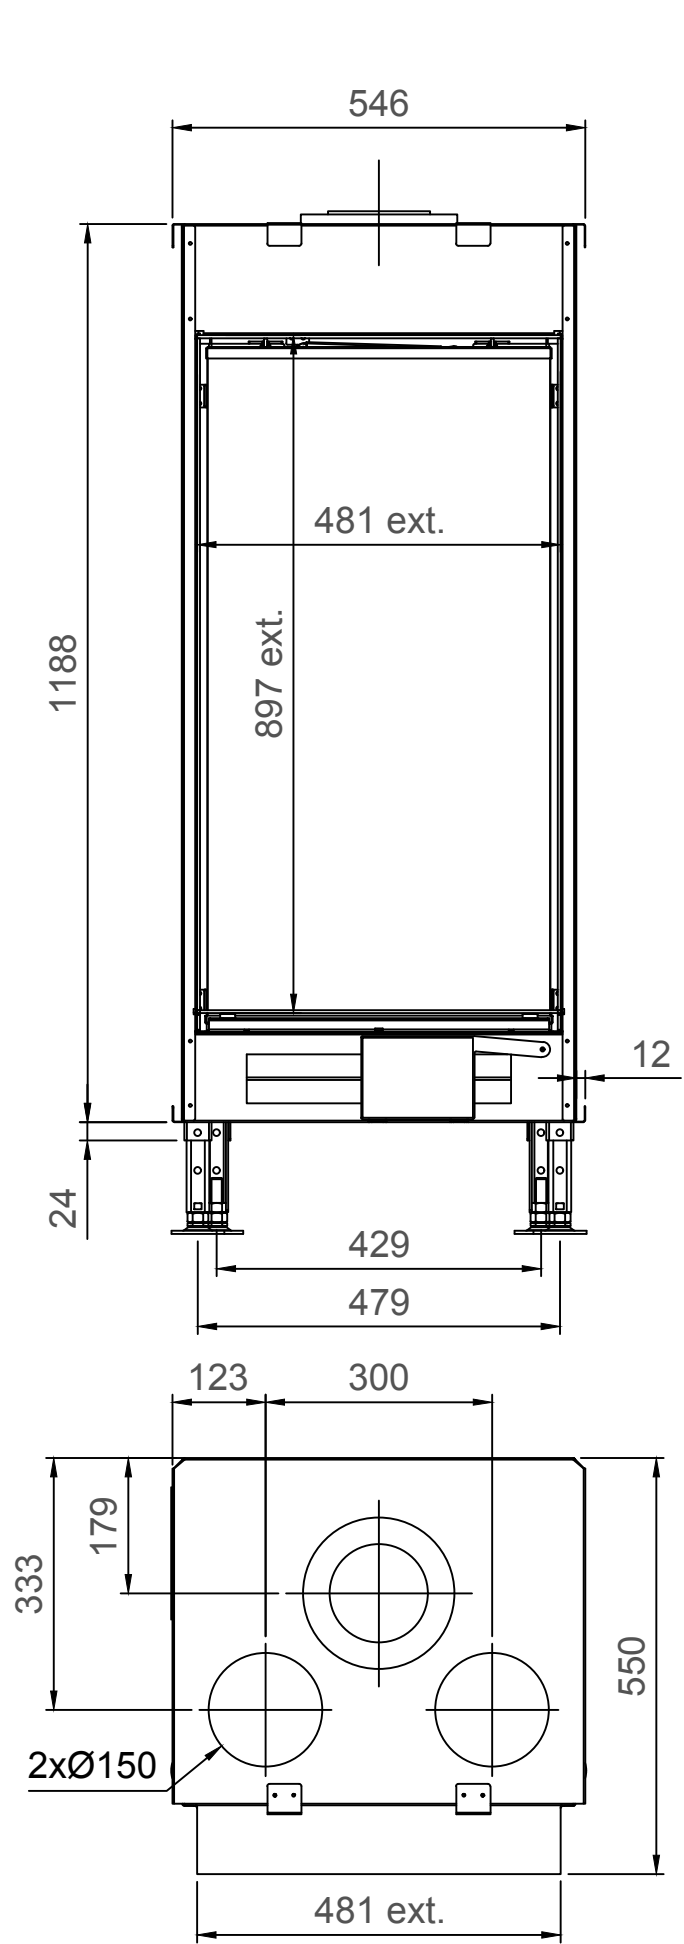

True Vision 550V - Diamond - TV - Type 1 - Coverframe

True Vision 550V - Diamond - TV - Type 2 - 30mm

True Vision 550V - Diamond - TV - Type 2 - 60mm

True Vision 550V - Diamond - TV - Type 2 - 90mm

True Vision 550V - Diamond - TV - Type 3 - 30mm

True Vision 550V - Diamond - TV - Type 3 - 60mm

True Vision 550V - Diamond - TV - Type 3 - 90mm

True Vision 550V - Diamond - TV - Type 4 - 30mm

True Vision 550V - Diamond - TV - Type 4 - 60mm

True Vision 550V - Diamond - TV - Type 4 - 90mm