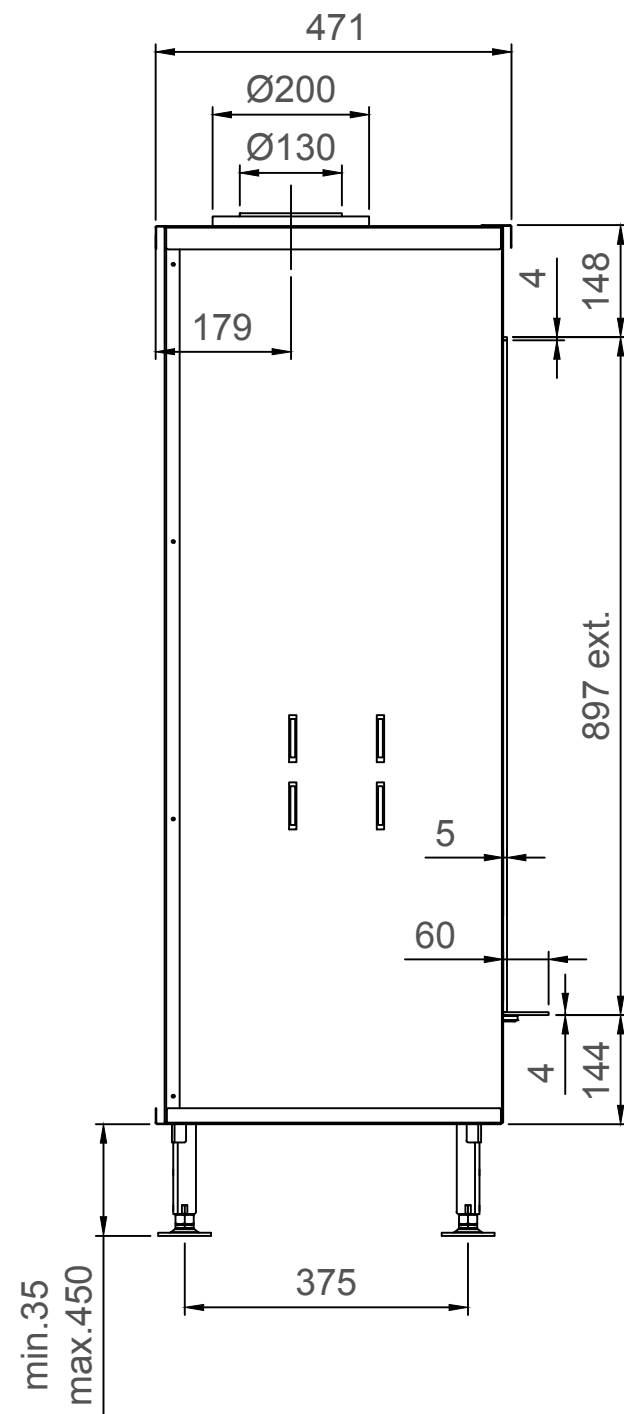

True Vision 550V - Diamond - TV - Type 1 - Coverframe

True Vision 550V - Diamond - TV - Type 2 - 30mm

True Vision 550V - Diamond - TV - Type 2 - 60mm

True Vision 550V - Diamond - TV - Type 2 - 90mm

True Vision 550V - Diamond - TV - Type 3 - 30mm

True Vision 550V - Diamond - TV - Type 3 - 60mm

True Vision 550V - Diamond - TV - Type 3 - 90mm

True Vision 550V - Diamond - TV - Type 4 - 30mm

True Vision 550V - Diamond - TV - Type 4 - 60mm

True Vision 550V - Diamond - TV - Type 4 - 90mm