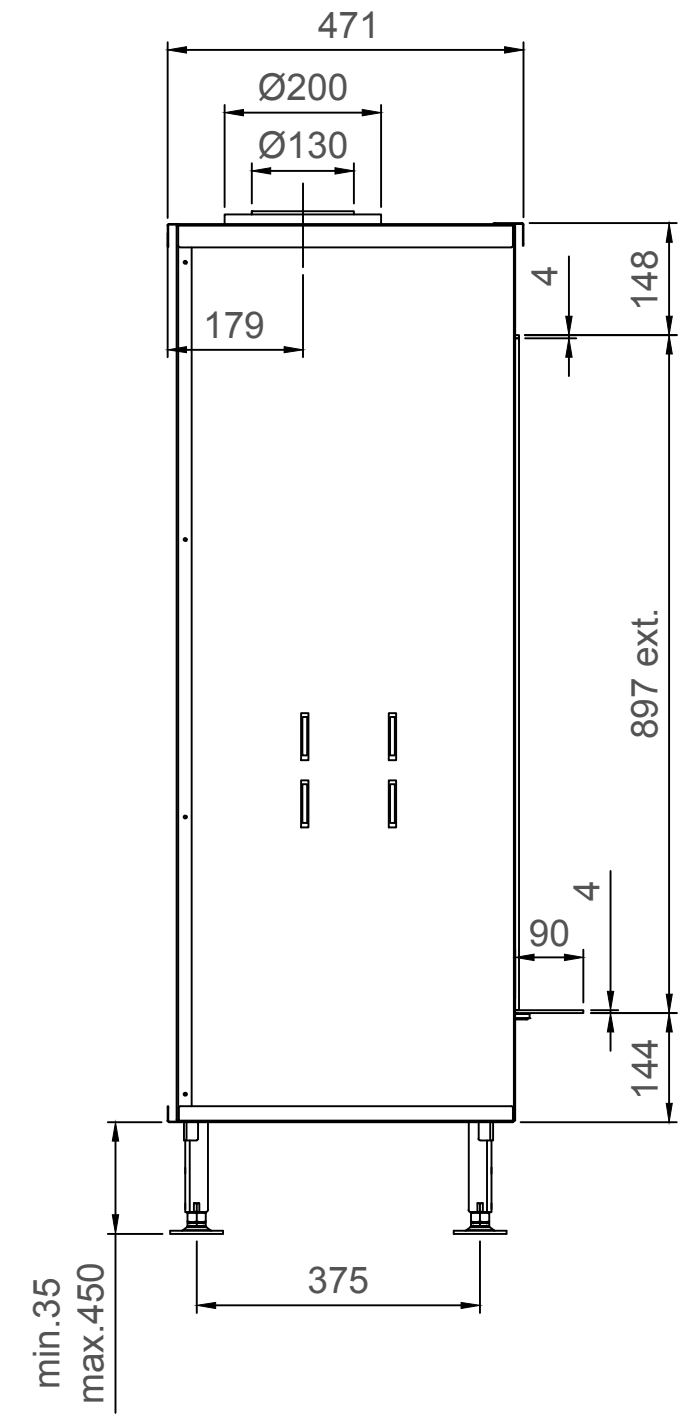

True Vision 550V - Diamond - TV - Type 1 - Coverframe

True Vision 550V - Diamond - TV - Type 2 - 30mm

True Vision 550V - Diamond - TV - Type 2 - 60mm

True Vision 550V - Diamond - TV - Type 2 - 90mm

True Vision 550V - Diamond - TV - Type 3 - 30mm

True Vision 550V - Diamond - TV - Type 3 - 60mm

True Vision 550V - Diamond - TV - Type 3 - 90mm

True Vision 550V - Diamond - TV - Type 4 - 30mm

True Vision 550V - Diamond - TV - Type 4 - 60mm

True Vision 550V - Diamond - TV - Type 4 - 90mm