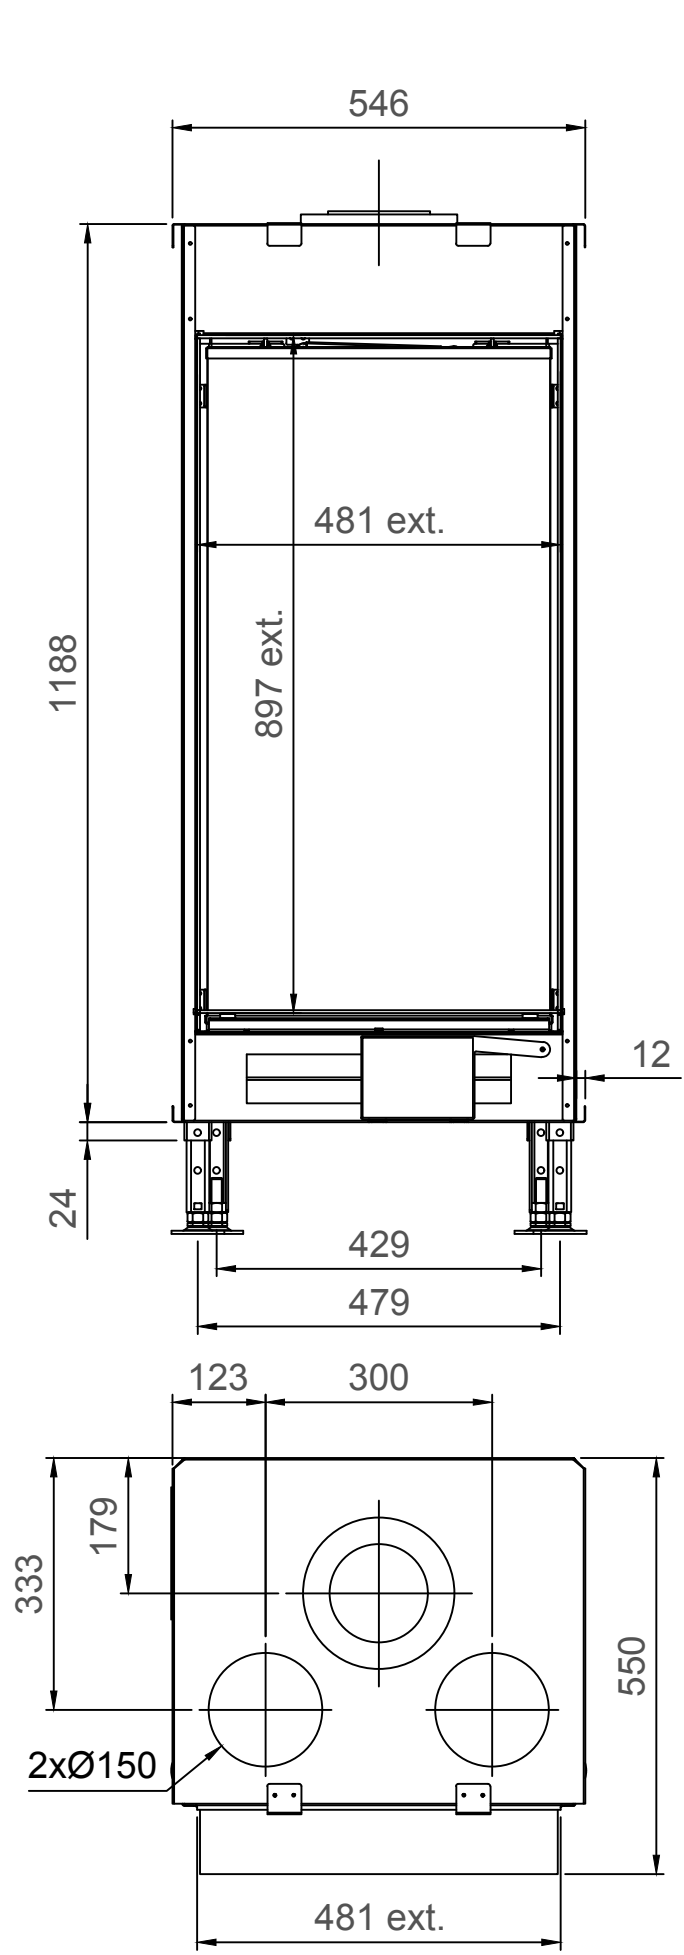

True Vision 550V - Diamond - TV - Type 1 - Coverframe

True Vision 550V - Diamond - TV - Type 2 - 30mm

True Vision 550V - Diamond - TV - Type 2 - 60mm

True Vision 550V - Diamond - TV - Type 2 - 90mm

True Vision 550V - Diamond - TV - Type 3 - 30mm

True Vision 550V - Diamond - TV - Type 3 - 60mm

True Vision 550V - Diamond - TV - Type 3 - 90mm

True Vision 550V - Diamond - TV - Type 4 - 30mm

True Vision 550V - Diamond - TV - Type 4 - 60mm

True Vision 550V - Diamond - TV - Type 4 - 90mm