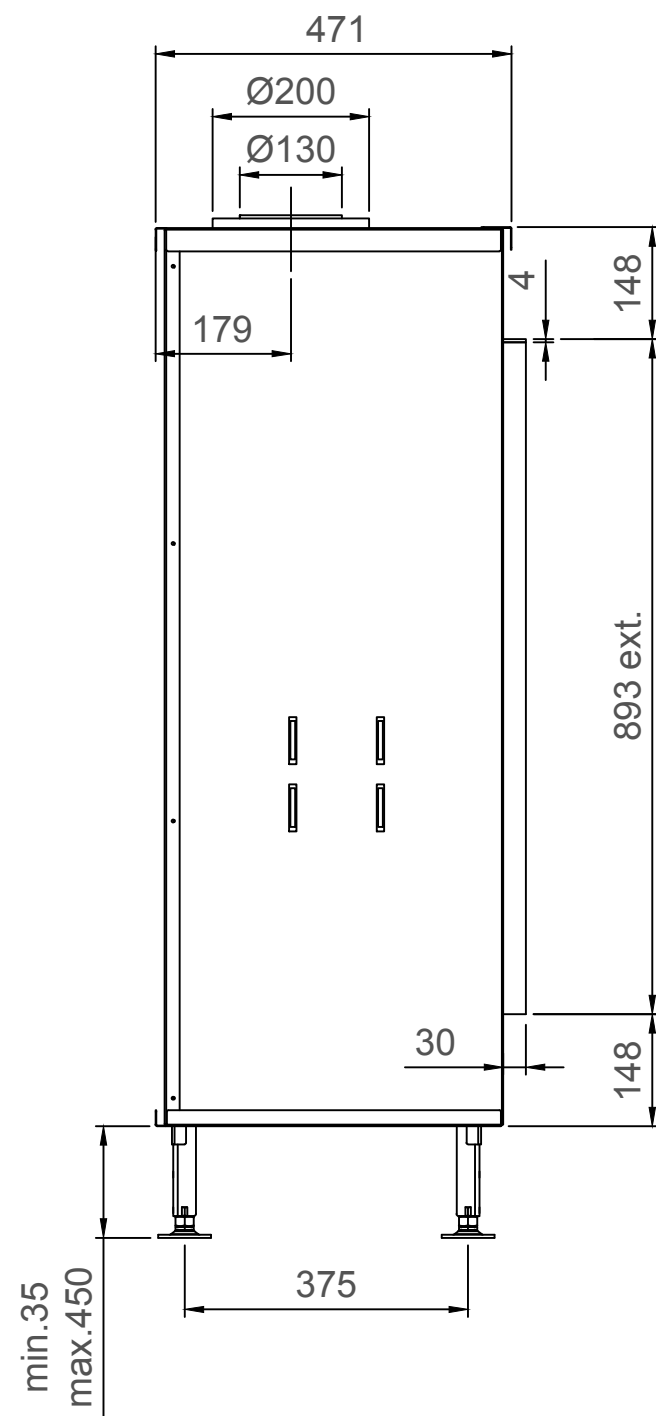

True Vision 550V - Diamond - TV - Type 1 - Coverframe

True Vision 550V - Diamond - TV - Type 2 - 30mm

True Vision 550V - Diamond - TV - Type 2 - 60mm

True Vision 550V - Diamond - TV - Type 2 - 90mm

True Vision 550V - Diamond - TV - Type 3 - 30mm

True Vision 550V - Diamond - TV - Type 3 - 60mm

True Vision 550V - Diamond - TV - Type 3 - 90mm

True Vision 550V - Diamond - TV - Type 4 - 30mm

True Vision 550V - Diamond - TV - Type 4 - 60mm

True Vision 550V - Diamond - TV - Type 4 - 90mm