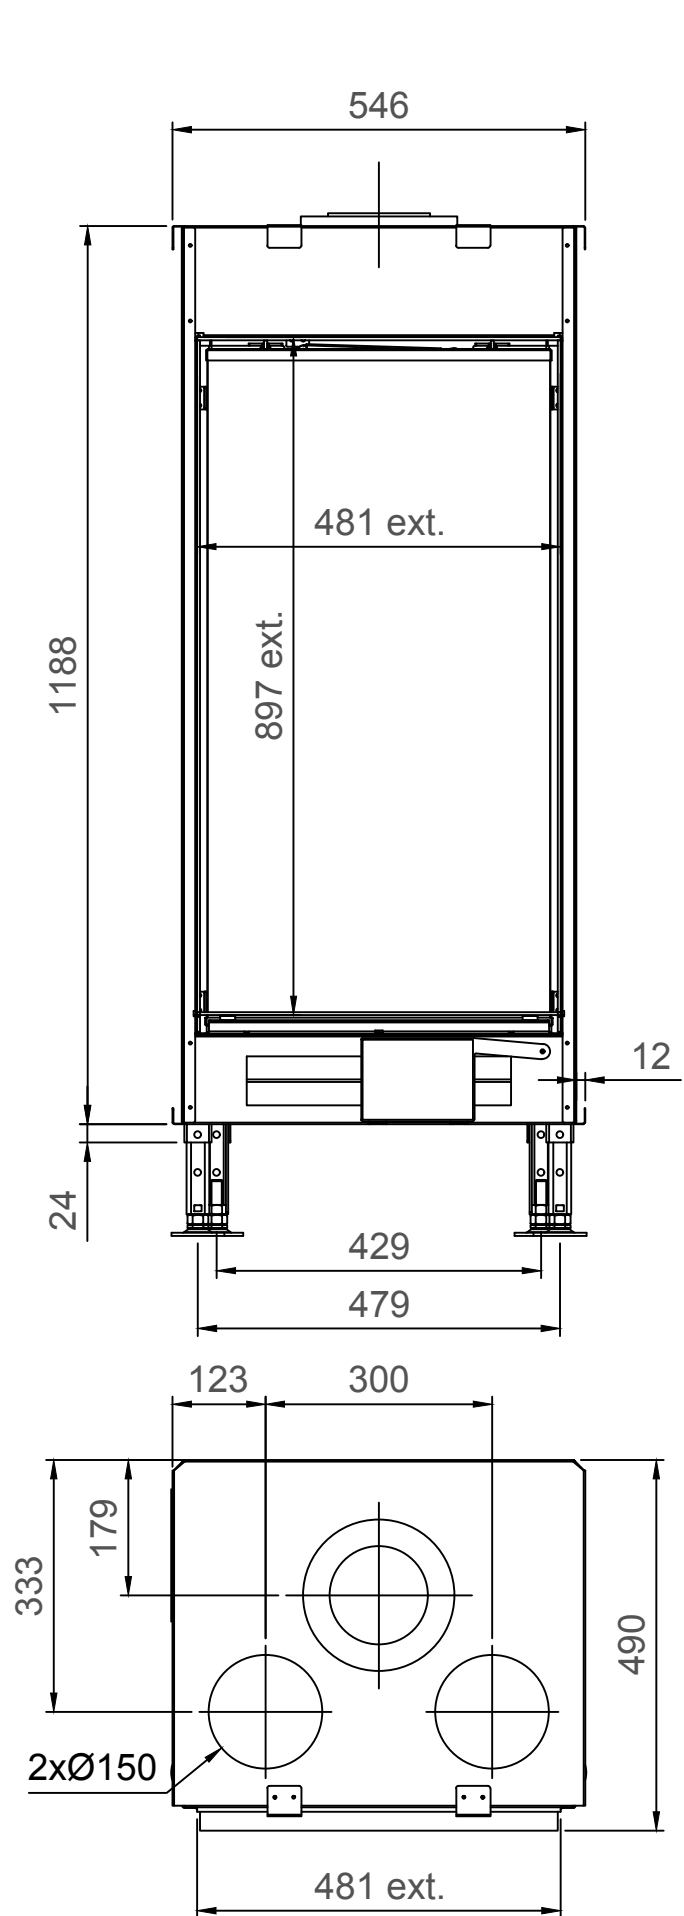

True Vision 550V - Diamond - TV - Type 1 - Coverframe

True Vision 550V - Diamond - TV - Type 2 - 30mm

True Vision 550V - Diamond - TV - Type 2 - 60mm

True Vision 550V - Diamond - TV - Type 2 - 90mm

True Vision 550V - Diamond - TV - Type 3 - 30mm

True Vision 550V - Diamond - TV - Type 3 - 60mm

True Vision 550V - Diamond - TV - Type 3 - 90mm

True Vision 550V - Diamond - TV - Type 4 - 30mm

True Vision 550V - Diamond - TV - Type 4 - 60mm

True Vision 550V - Diamond - TV - Type 4 - 90mm