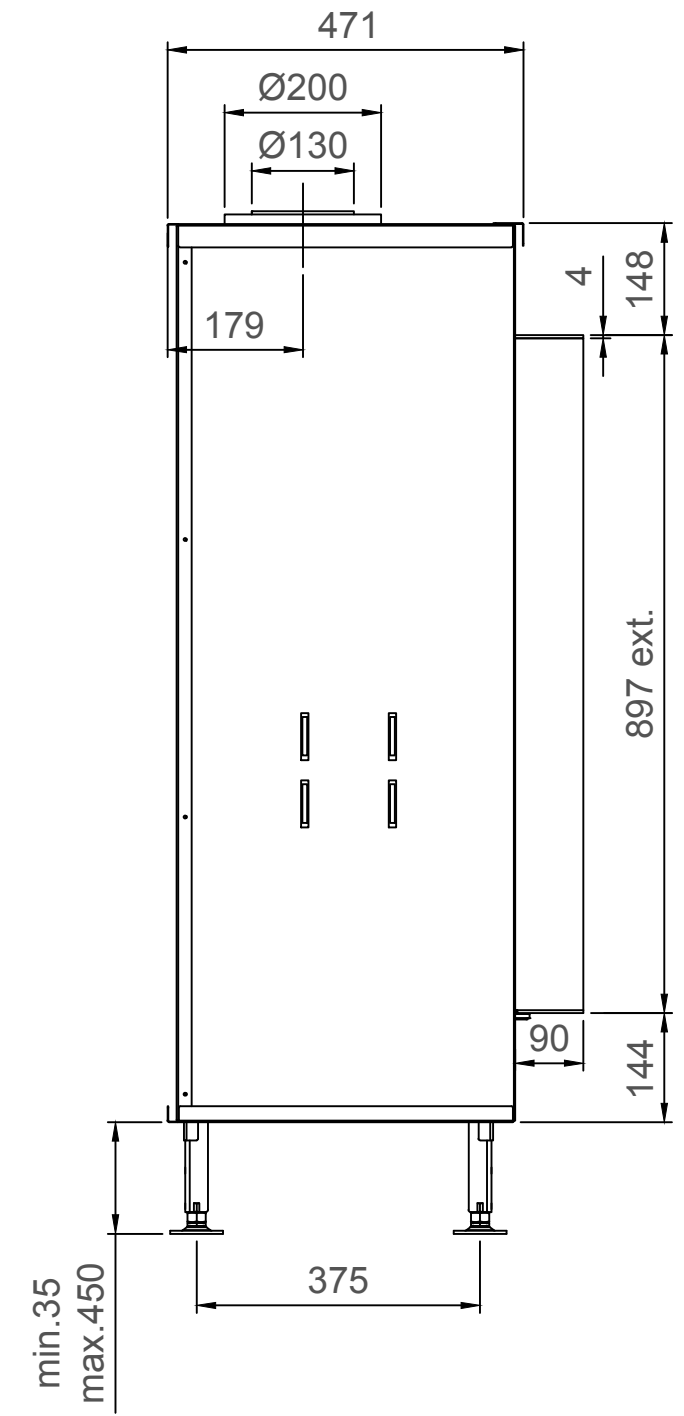

True Vision 550V - Diamond - TV - Type 1 - Coverframe

True Vision 550V - Diamond - TV - Type 2 - 30mm

True Vision 550V - Diamond - TV - Type 2 - 60mm

True Vision 550V - Diamond - TV - Type 2 - 90mm

True Vision 550V - Diamond - TV - Type 3 - 30mm

True Vision 550V - Diamond - TV - Type 3 - 60mm

True Vision 550V - Diamond - TV - Type 3 - 90mm

True Vision 550V - Diamond - TV - Type 4 - 30mm

True Vision 550V - Diamond - TV - Type 4 - 60mm

True Vision 550V - Diamond - TV - Type 4 - 90mm