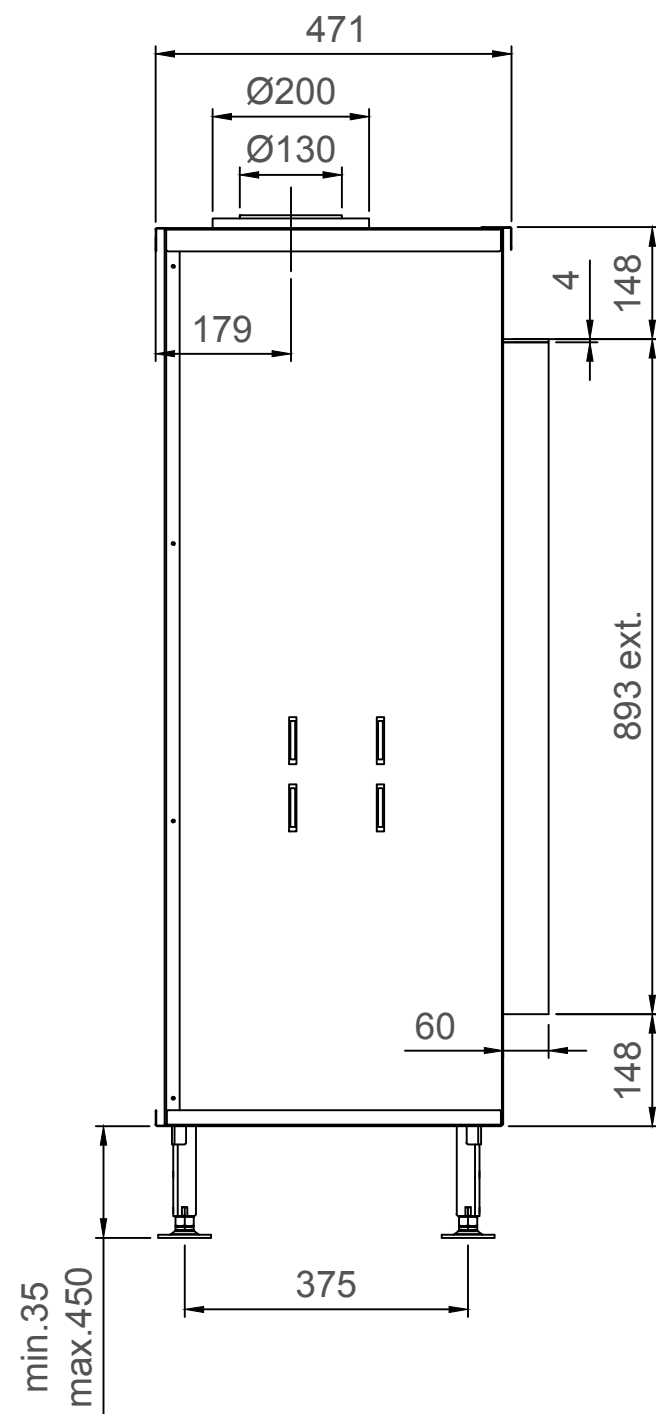

True Vision 550V - Diamond - TV - Type 1 - Coverframe

True Vision 550V - Diamond - TV - Type 2 - 30mm

True Vision 550V - Diamond - TV - Type 2 - 60mm

True Vision 550V - Diamond - TV - Type 2 - 90mm

True Vision 550V - Diamond - TV - Type 3 - 30mm

True Vision 550V - Diamond - TV - Type 3 - 60mm

True Vision 550V - Diamond - TV - Type 3 - 90mm

True Vision 550V - Diamond - TV - Type 4 - 30mm

True Vision 550V - Diamond - TV - Type 4 - 60mm

True Vision 550V - Diamond - TV - Type 4 - 90mm