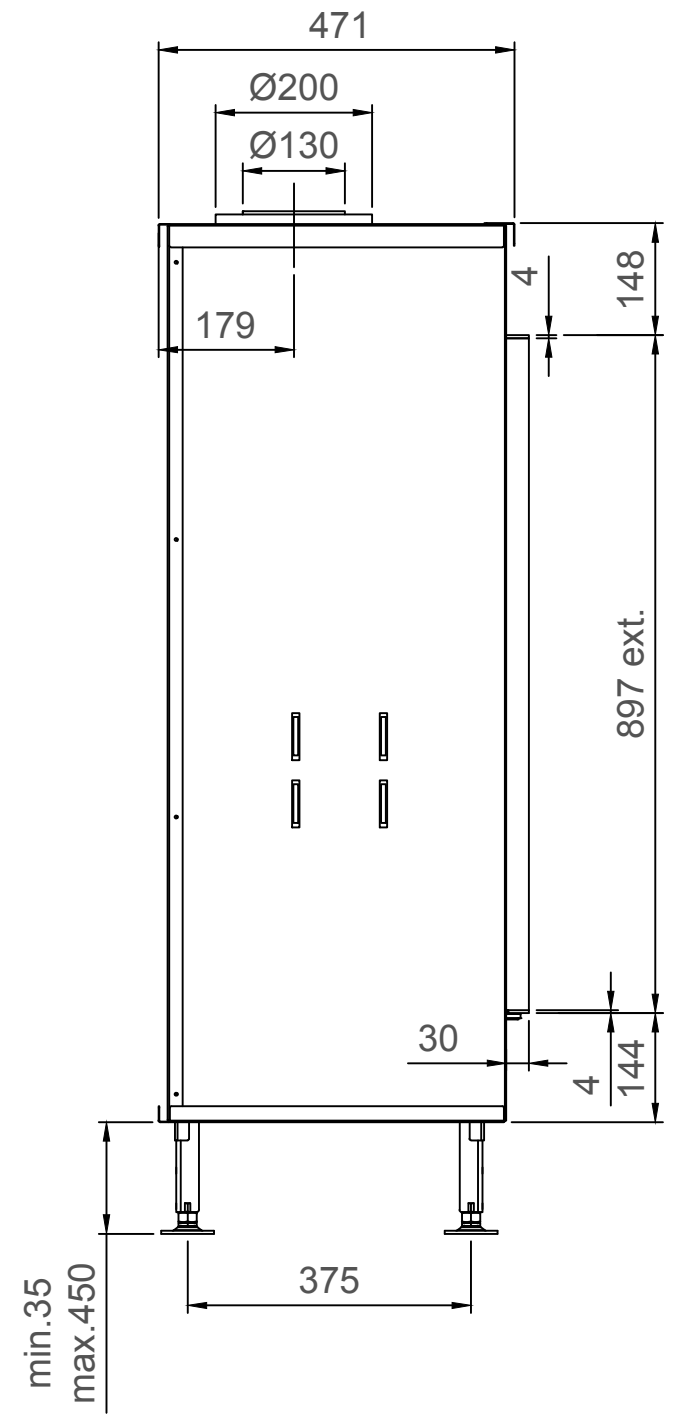

True Vision 550V - Diamond - TV - Type 1 - Coverframe

True Vision 550V - Diamond - TV - Type 2 - 30mm

True Vision 550V - Diamond - TV - Type 2 - 60mm

True Vision 550V - Diamond - TV - Type 2 - 90mm

True Vision 550V - Diamond - TV - Type 3 - 30mm

True Vision 550V - Diamond - TV - Type 3 - 60mm

True Vision 550V - Diamond - TV - Type 3 - 90mm

True Vision 550V - Diamond - TV - Type 4 - 30mm

True Vision 550V - Diamond - TV - Type 4 - 60mm

True Vision 550V - Diamond - TV - Type 4 - 90mm