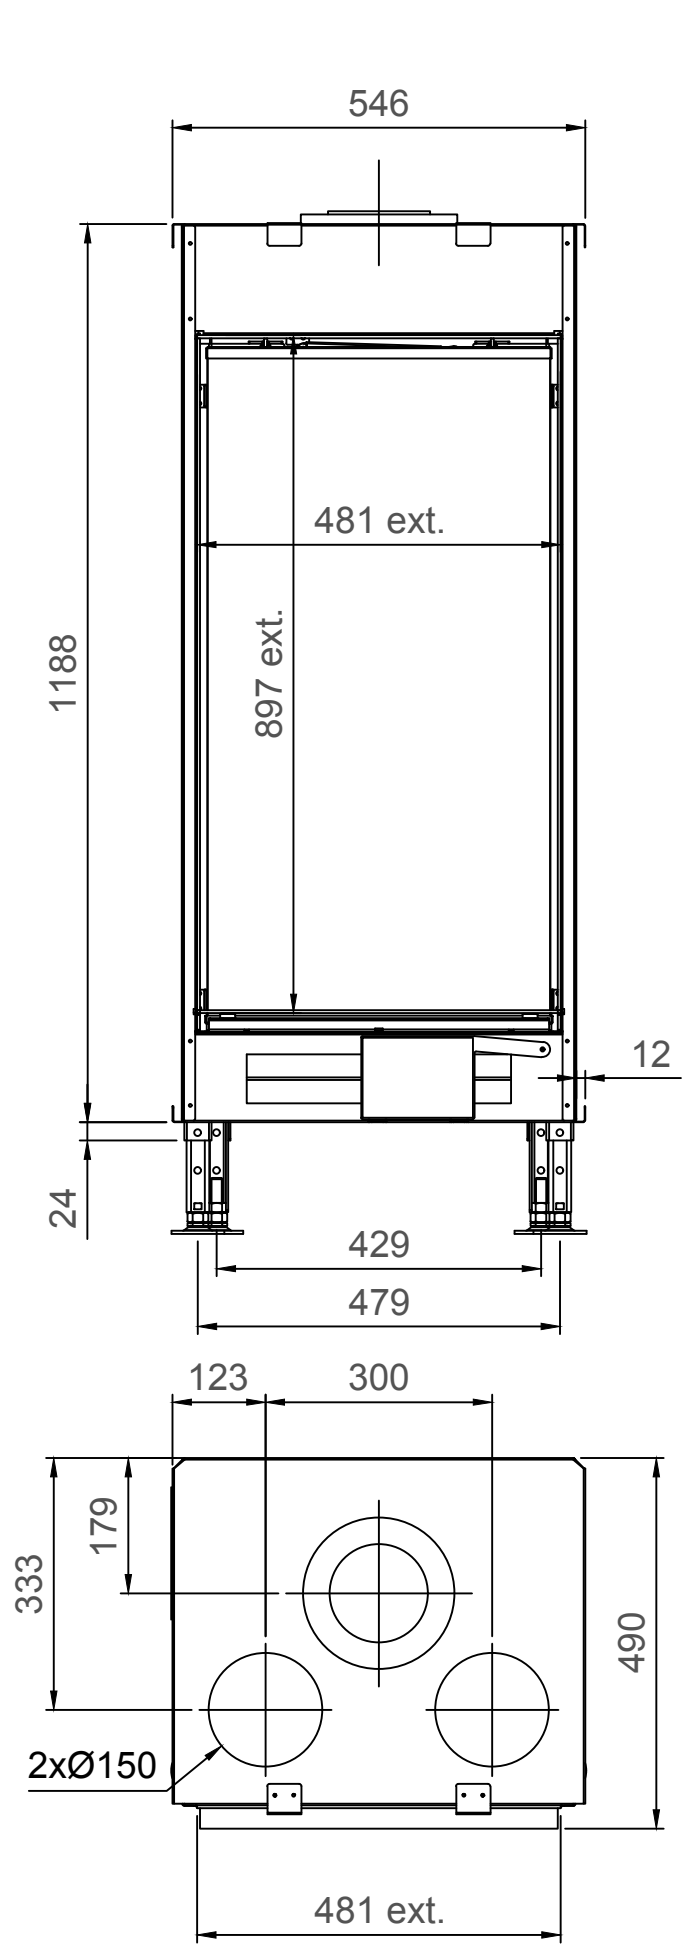

True Vision 550V - Diamond - TV - Type 1 - Coverframe

True Vision 550V - Diamond - TV - Type 2 - 30mm

True Vision 550V - Diamond - TV - Type 2 - 60mm

True Vision 550V - Diamond - TV - Type 2 - 90mm

True Vision 550V - Diamond - TV - Type 3 - 30mm

True Vision 550V - Diamond - TV - Type 3 - 60mm

True Vision 550V - Diamond - TV - Type 3 - 90mm

True Vision 550V - Diamond - TV - Type 4 - 30mm

True Vision 550V - Diamond - TV - Type 4 - 60mm

True Vision 550V - Diamond - TV - Type 4 - 90mm