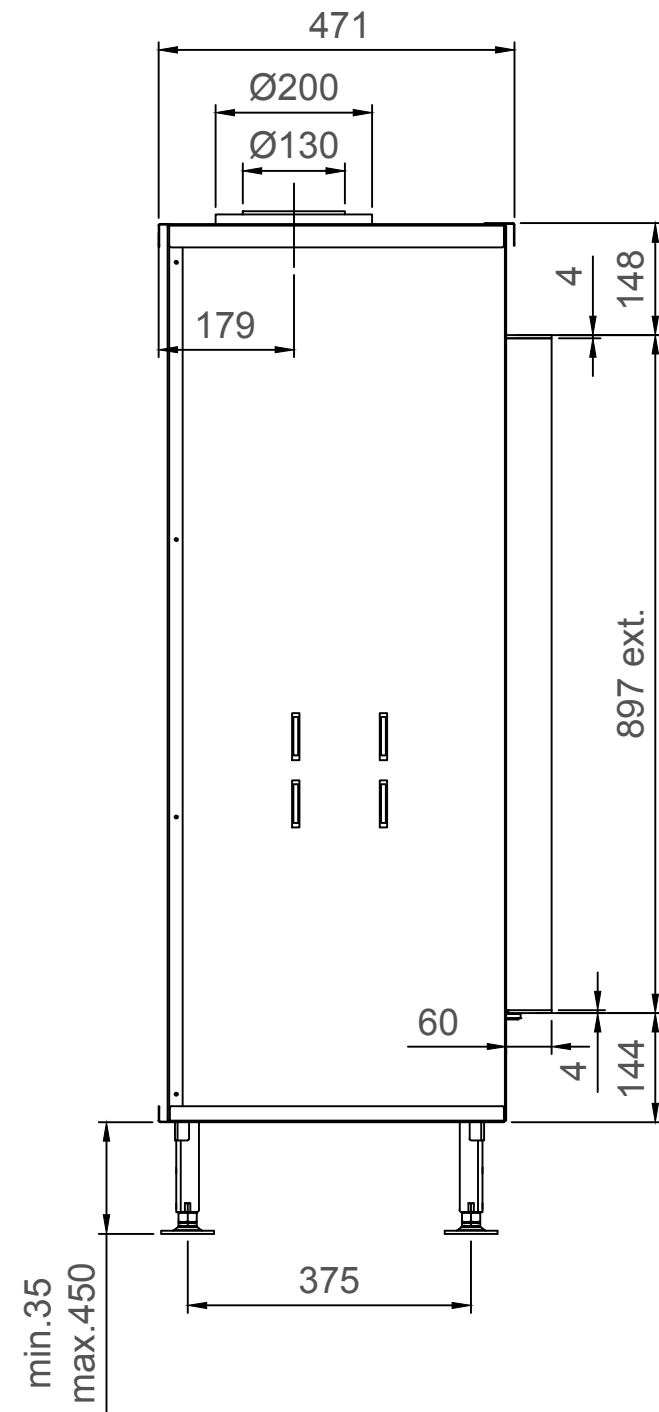

True Vision 550V - Diamond - TV - Type 1 - Coverframe

True Vision 550V - Diamond - TV - Type 2 - 30mm

True Vision 550V - Diamond - TV - Type 2 - 60mm

True Vision 550V - Diamond - TV - Type 2 - 90mm

True Vision 550V - Diamond - TV - Type 3 - 30mm

True Vision 550V - Diamond - TV - Type 3 - 60mm

True Vision 550V - Diamond - TV - Type 3 - 90mm

True Vision 550V - Diamond - TV - Type 4 - 30mm

True Vision 550V - Diamond - TV - Type 4 - 60mm

True Vision 550V - Diamond - TV - Type 4 - 90mm