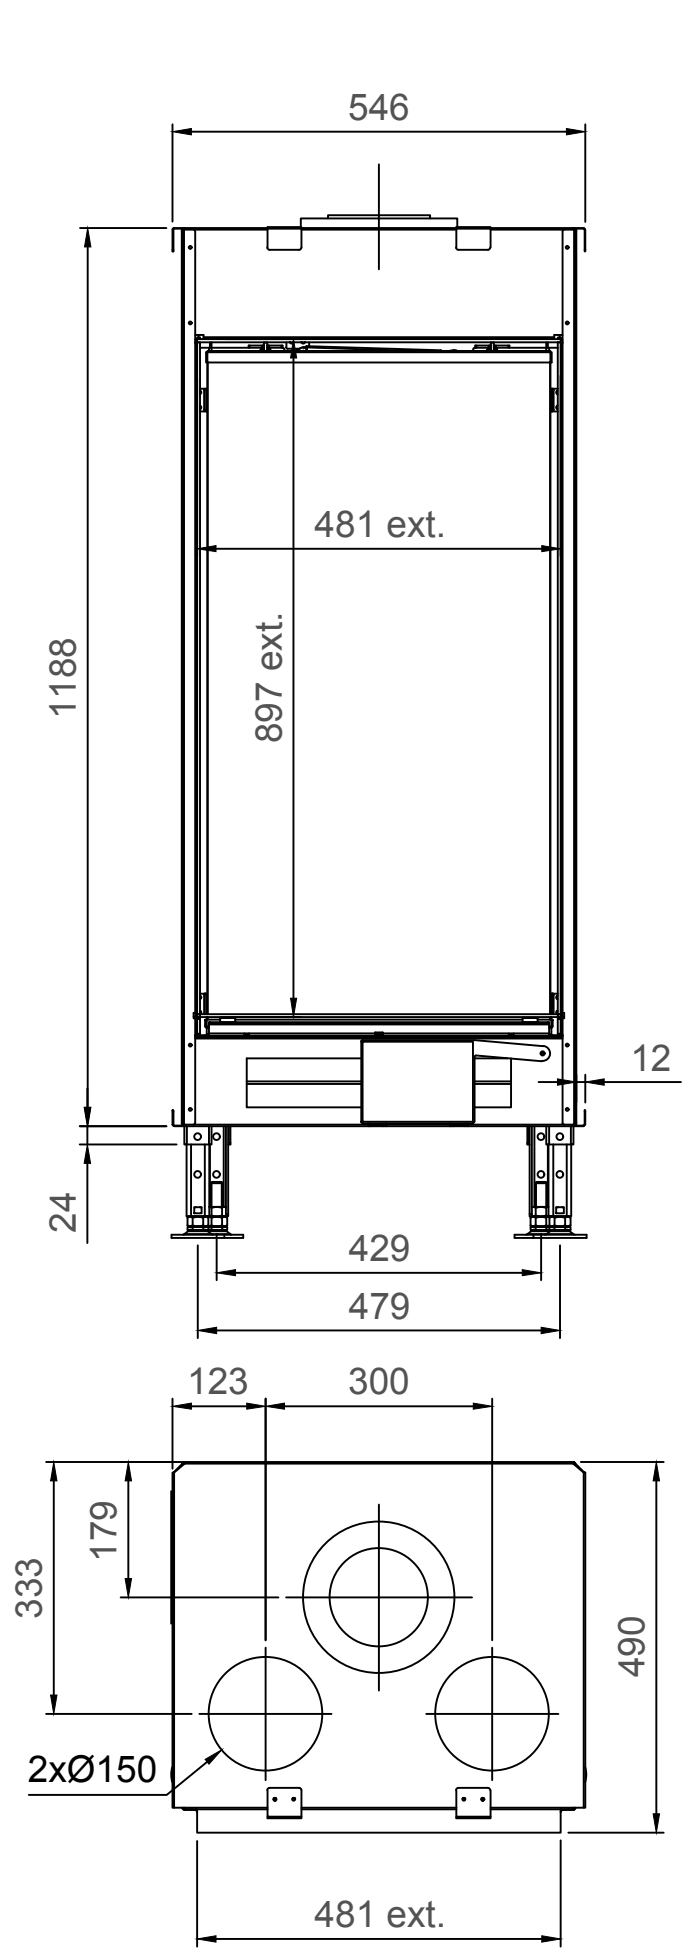

True Vision 550V - Diamond - TV - Type 1 - Coverframe

True Vision 550V - Diamond - TV - Type 2 - 30mm

True Vision 550V - Diamond - TV - Type 2 - 60mm

True Vision 550V - Diamond - TV - Type 2 - 90mm

True Vision 550V - Diamond - TV - Type 3 - 30mm

True Vision 550V - Diamond - TV - Type 3 - 60mm

True Vision 550V - Diamond - TV - Type 3 - 90mm

True Vision 550V - Diamond - TV - Type 4 - 30mm

True Vision 550V - Diamond - TV - Type 4 - 60mm

True Vision 550V - Diamond - TV - Type 4 - 90mm