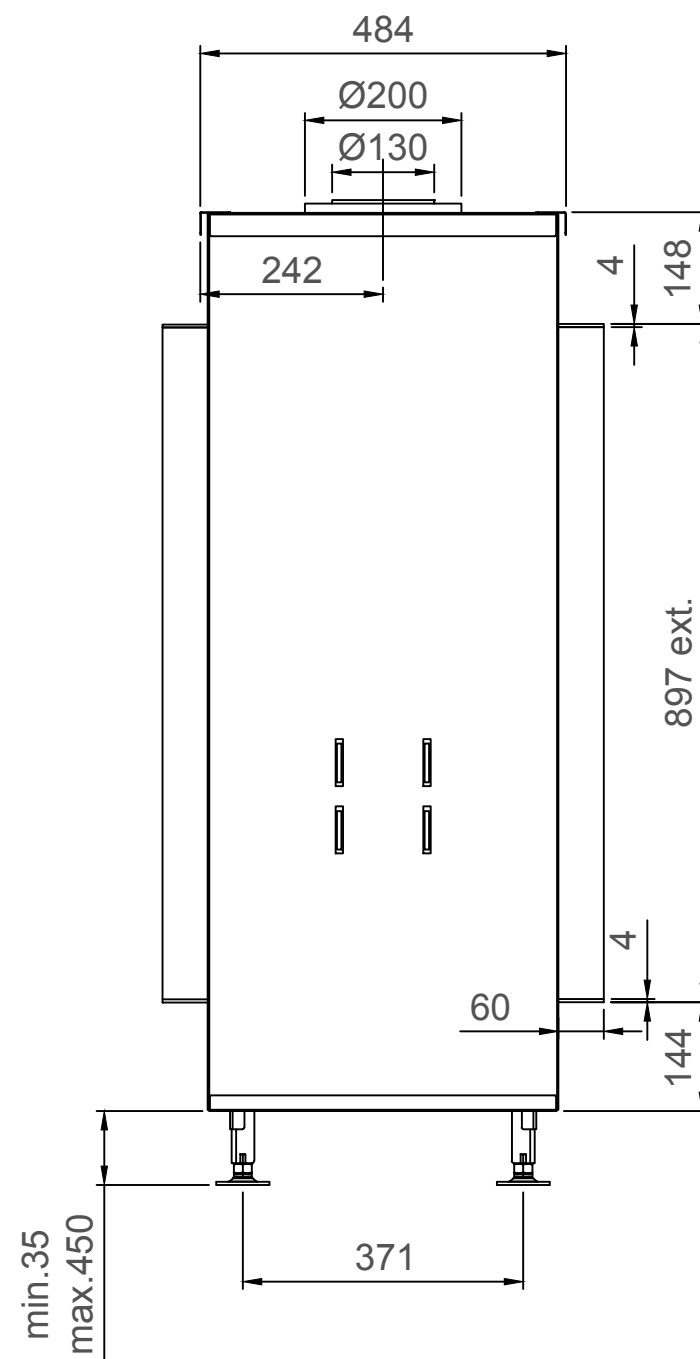

True Vision 550DV - Diamond - TV - Type 1 - Coverframe

True Vision 550DV - Diamond - TV - Type 2 - 30mm

True Vision 550DV - Diamond - TV - Type 2 - 60mm

True Vision 550DV - Diamond - TV - Type 2 - 90mm

True Vision 550DV - Diamond - TV - Type 3 - 30mm

True Vision 550DV - Diamond - TV - Type 3 - 60mm

True Vision 550DV - Diamond - TV - Type 4 - 30mm

True Vision 550DV - Diamond - TV - Type 4 - 60mm

True Vision 550DV - Diamond - TV - Type 4 - 90mm