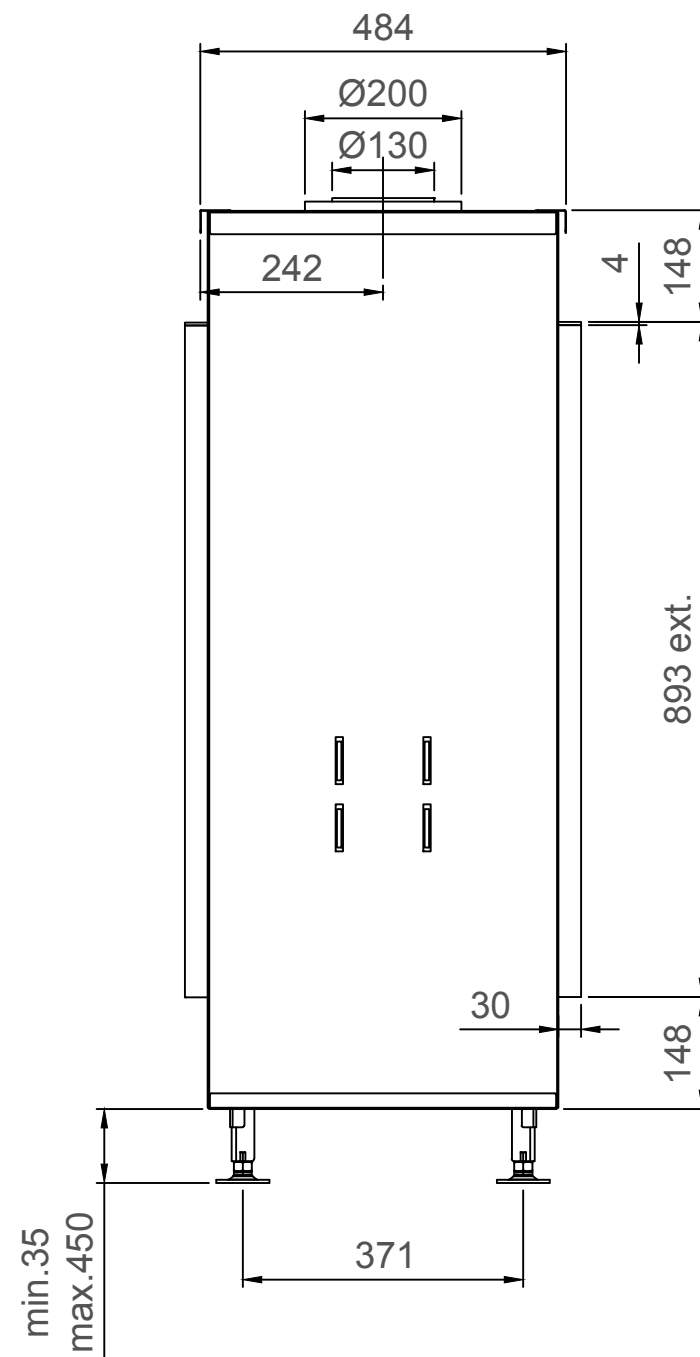

True Vision 550DV - Diamond - TV - Type 1 - Coverframe

True Vision 550DV - Diamond - TV - Type 2 - 30mm

True Vision 550DV - Diamond - TV - Type 2 - 60mm

True Vision 550DV - Diamond - TV - Type 2 - 90mm

True Vision 550DV - Diamond - TV - Type 3 - 30mm

True Vision 550DV - Diamond - TV - Type 3 - 60mm

True Vision 550DV - Diamond - TV - Type 4 - 30mm

True Vision 550DV - Diamond - TV - Type 4 - 60mm

True Vision 550DV - Diamond - TV - Type 4 - 90mm