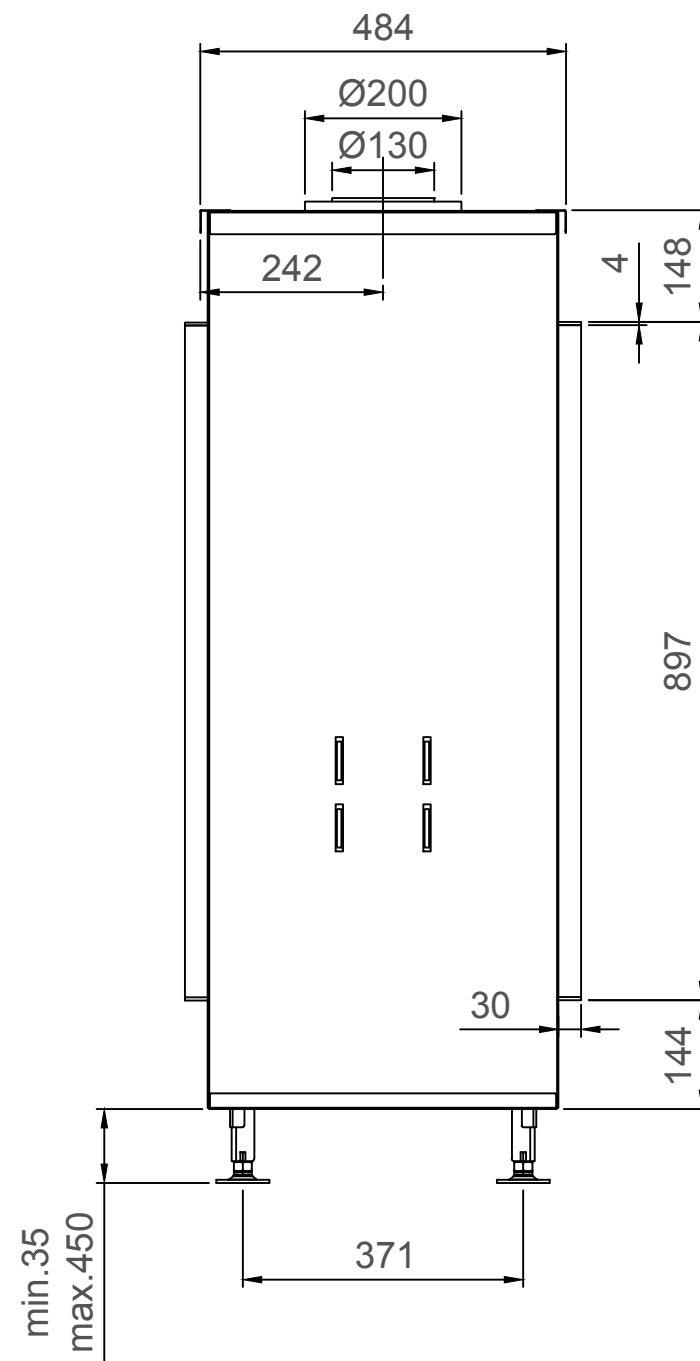

True Vision 550DV - Diamond - TV - Type 1 - Coverframe

True Vision 550DV - Diamond - TV - Type 2 - 30mm

True Vision 550DV - Diamond - TV - Type 2 - 60mm

True Vision 550DV - Diamond - TV - Type 2 - 90mm

True Vision 550DV - Diamond - TV - Type 3 - 30mm

True Vision 550DV - Diamond - TV - Type 3 - 60mm

True Vision 550DV - Diamond - TV - Type 4 - 30mm

True Vision 550DV - Diamond - TV - Type 4 - 60mm

True Vision 550DV - Diamond - TV - Type 4 - 90mm