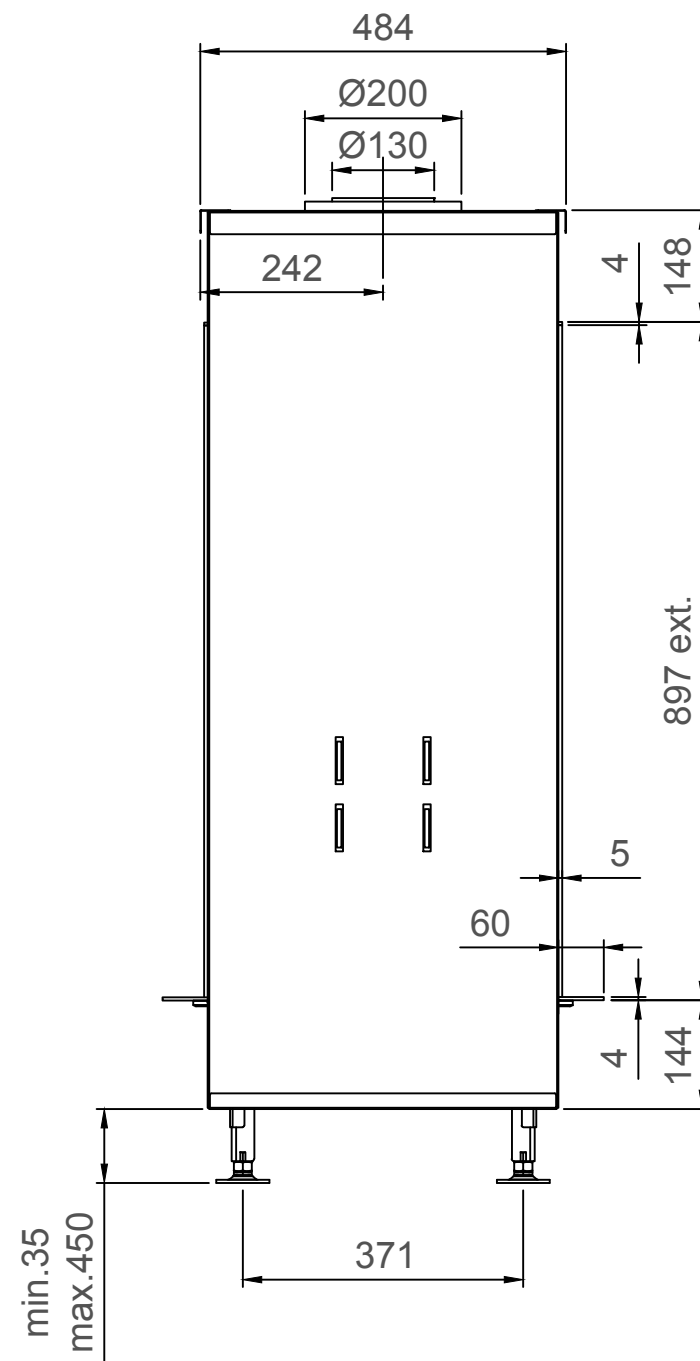

True Vision 550DV - Diamond - TV - Type 1 - Coverframe

True Vision 550DV - Diamond - TV - Type 2 - 30mm

True Vision 550DV - Diamond - TV - Type 2 - 60mm

True Vision 550DV - Diamond - TV - Type 2 - 90mm

True Vision 550DV - Diamond - TV - Type 3 - 30mm

True Vision 550DV - Diamond - TV - Type 3 - 60mm

True Vision 550DV - Diamond - TV - Type 4 - 30mm

True Vision 550DV - Diamond - TV - Type 4 - 60mm

True Vision 550DV - Diamond - TV - Type 4 - 90mm