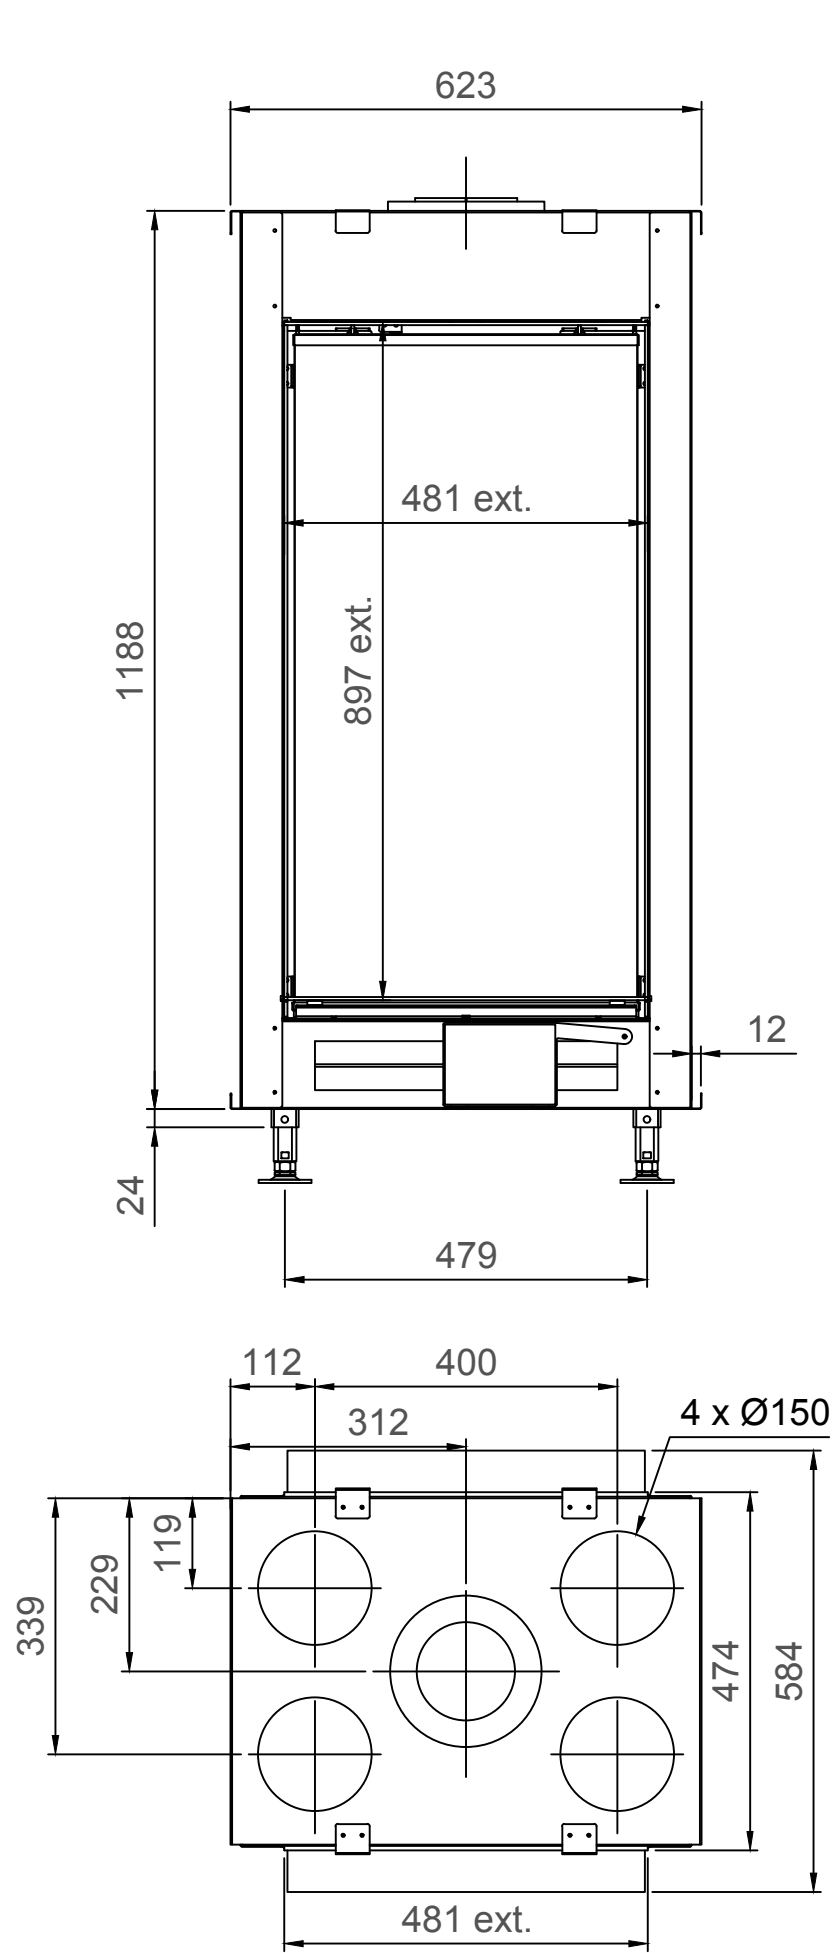

True Vision 550DV - Diamond - TV - Type 1 - Coverframe

True Vision 550DV - Diamond - TV - Type 2 - 30mm

True Vision 550DV - Diamond - TV - Type 2 - 60mm

True Vision 550DV - Diamond - TV - Type 2 - 90mm

True Vision 550DV - Diamond - TV - Type 3 - 30mm

True Vision 550DV - Diamond - TV - Type 3 - 60mm

True Vision 550DV - Diamond - TV - Type 4 - 30mm

True Vision 550DV - Diamond - TV - Type 4 - 60mm

True Vision 550DV - Diamond - TV - Type 4 - 90mm