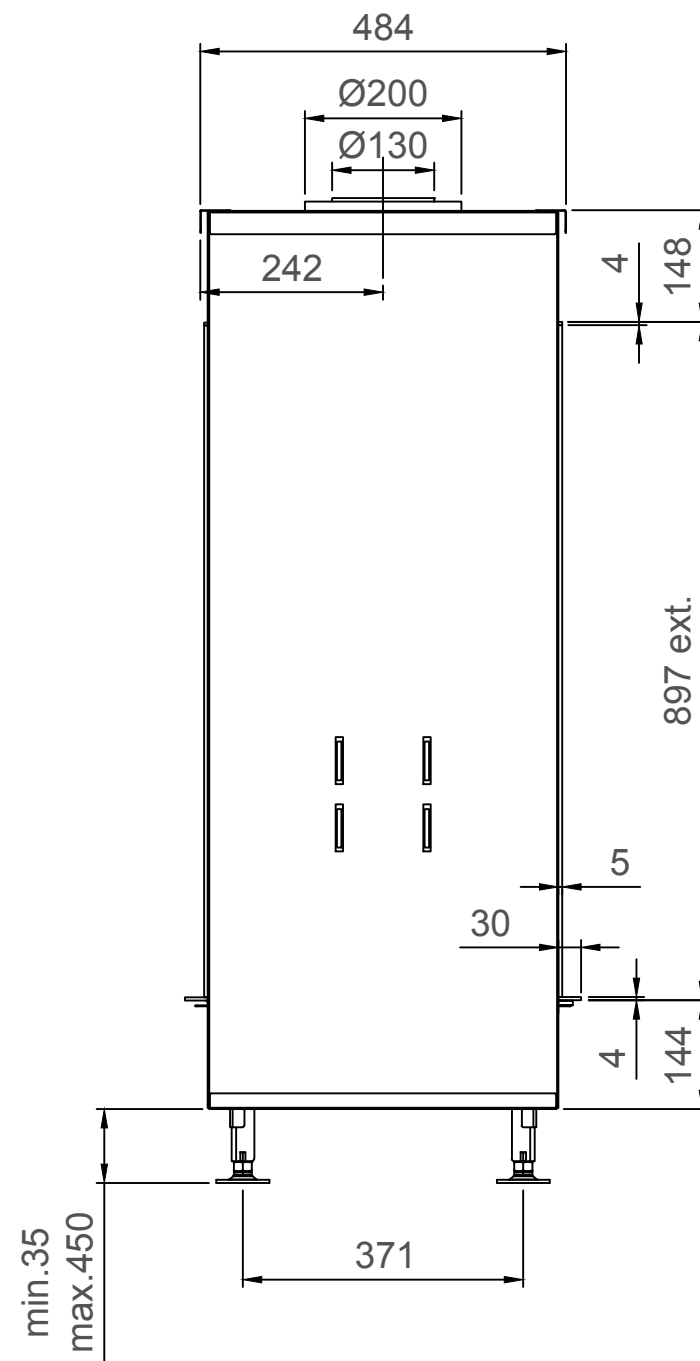

True Vision 550DV - Diamond - TV - Type 1 - Coverframe

True Vision 550DV - Diamond - TV - Type 2 - 30mm

True Vision 550DV - Diamond - TV - Type 2 - 60mm

True Vision 550DV - Diamond - TV - Type 2 - 90mm

True Vision 550DV - Diamond - TV - Type 3 - 30mm

True Vision 550DV - Diamond - TV - Type 3 - 60mm

True Vision 550DV - Diamond - TV - Type 4 - 30mm

True Vision 550DV - Diamond - TV - Type 4 - 60mm

True Vision 550DV - Diamond - TV - Type 4 - 90mm