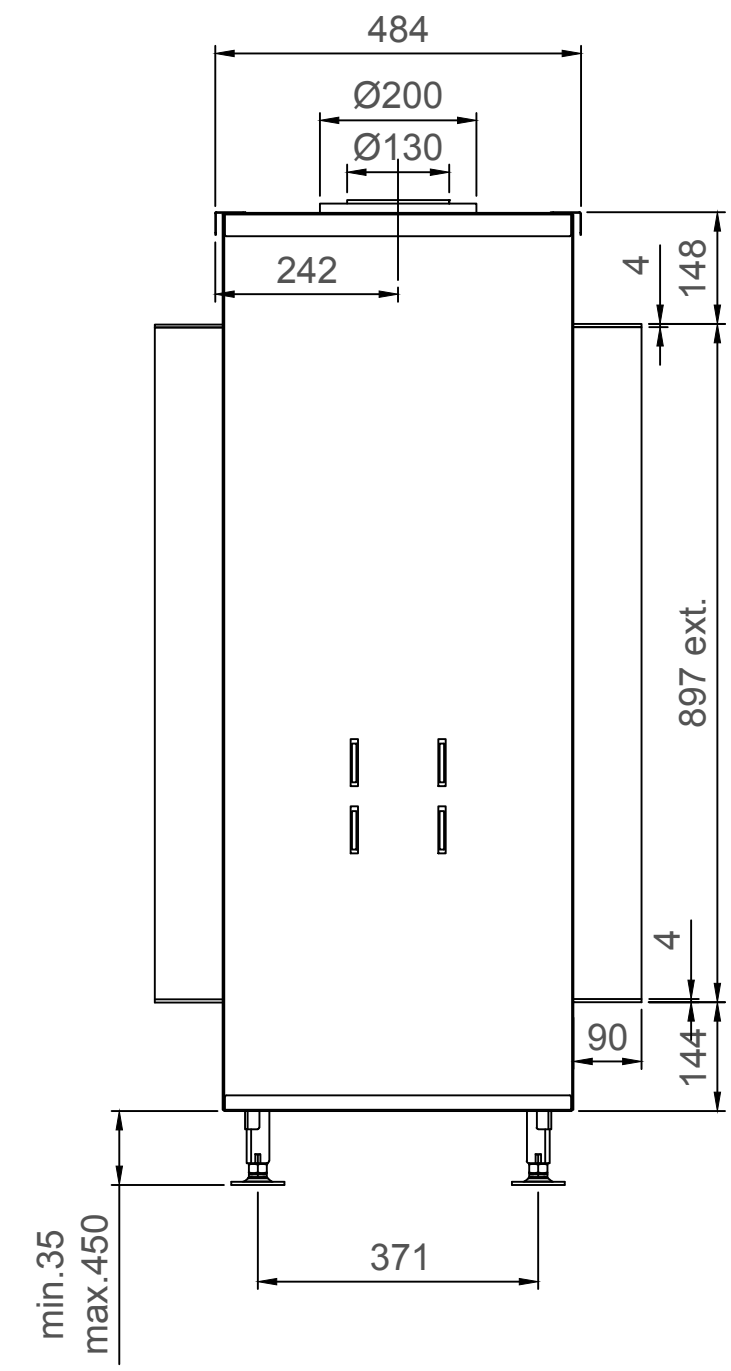

True Vision 550DV - Diamond - TV - Type 1 - Coverframe

True Vision 550DV - Diamond - TV - Type 2 - 30mm

True Vision 550DV - Diamond - TV - Type 2 - 60mm

True Vision 550DV - Diamond - TV - Type 2 - 90mm

True Vision 550DV - Diamond - TV - Type 3 - 30mm

True Vision 550DV - Diamond - TV - Type 3 - 60mm

True Vision 550DV - Diamond - TV - Type 4 - 30mm

True Vision 550DV - Diamond - TV - Type 4 - 60mm

True Vision 550DV - Diamond - TV - Type 4 - 90mm