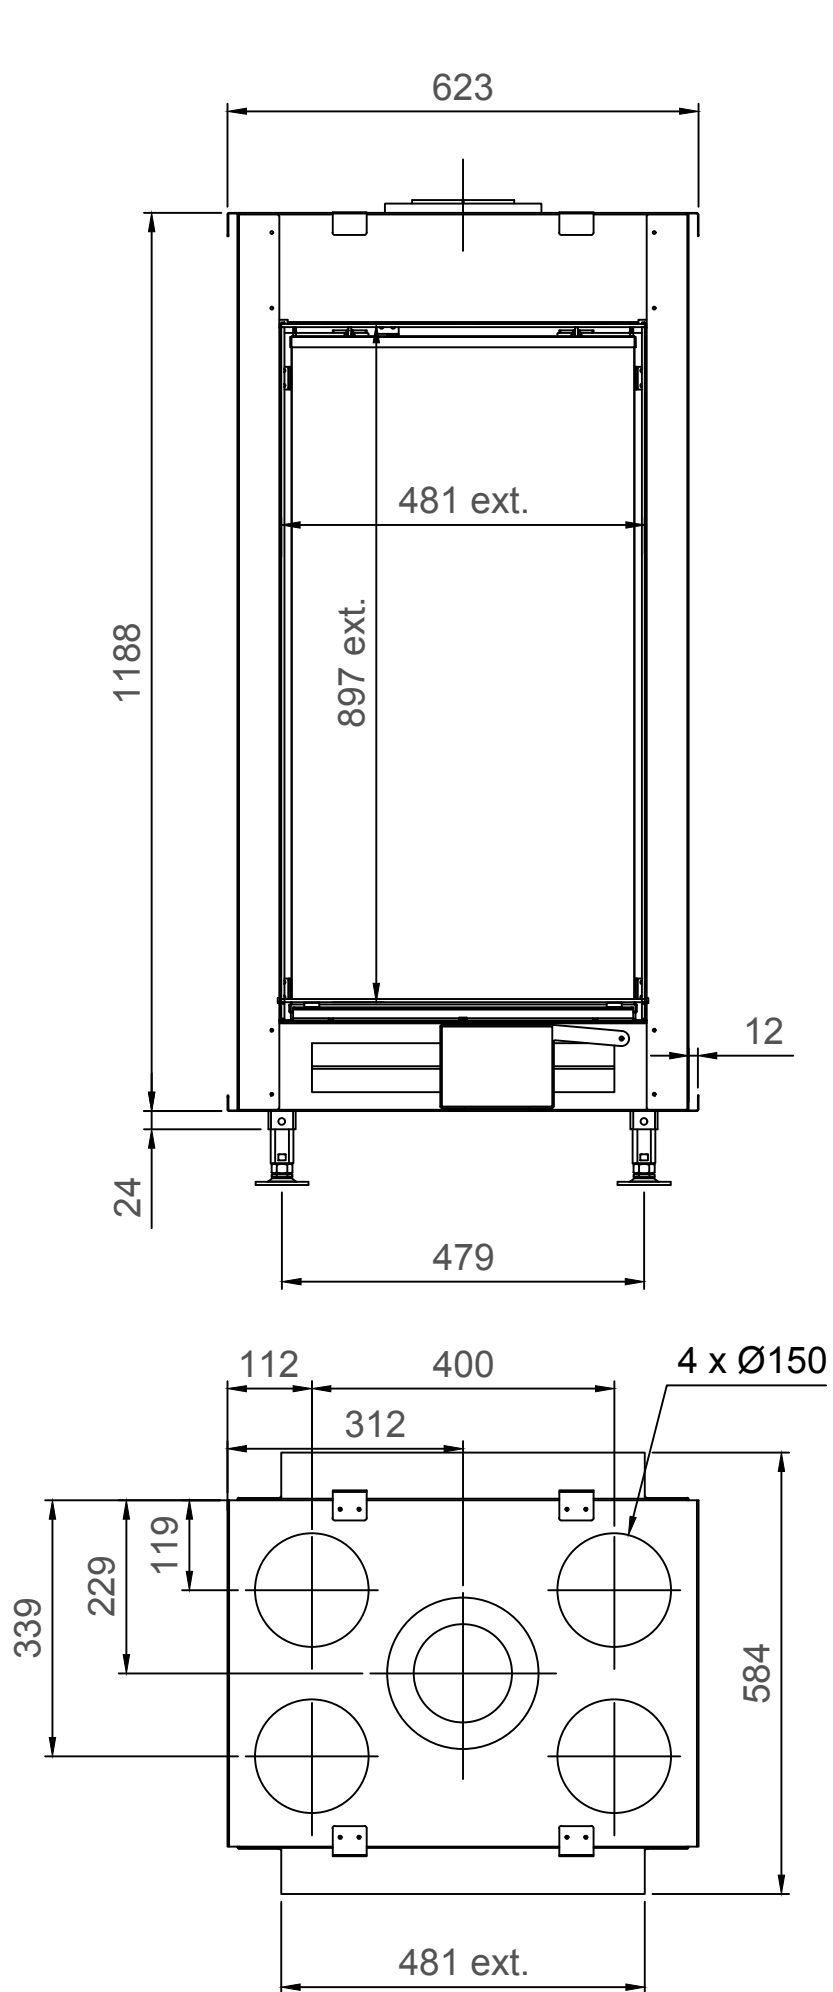

True Vision 550DV - Diamond - TV - Type 1 - Coverframe

True Vision 550DV - Diamond - TV - Type 2 - 30mm

True Vision 550DV - Diamond - TV - Type 2 - 60mm

True Vision 550DV - Diamond - TV - Type 2 - 90mm

True Vision 550DV - Diamond - TV - Type 3 - 30mm

True Vision 550DV - Diamond - TV - Type 3 - 60mm

True Vision 550DV - Diamond - TV - Type 4 - 30mm

True Vision 550DV - Diamond - TV - Type 4 - 60mm

True Vision 550DV - Diamond - TV - Type 4 - 90mm