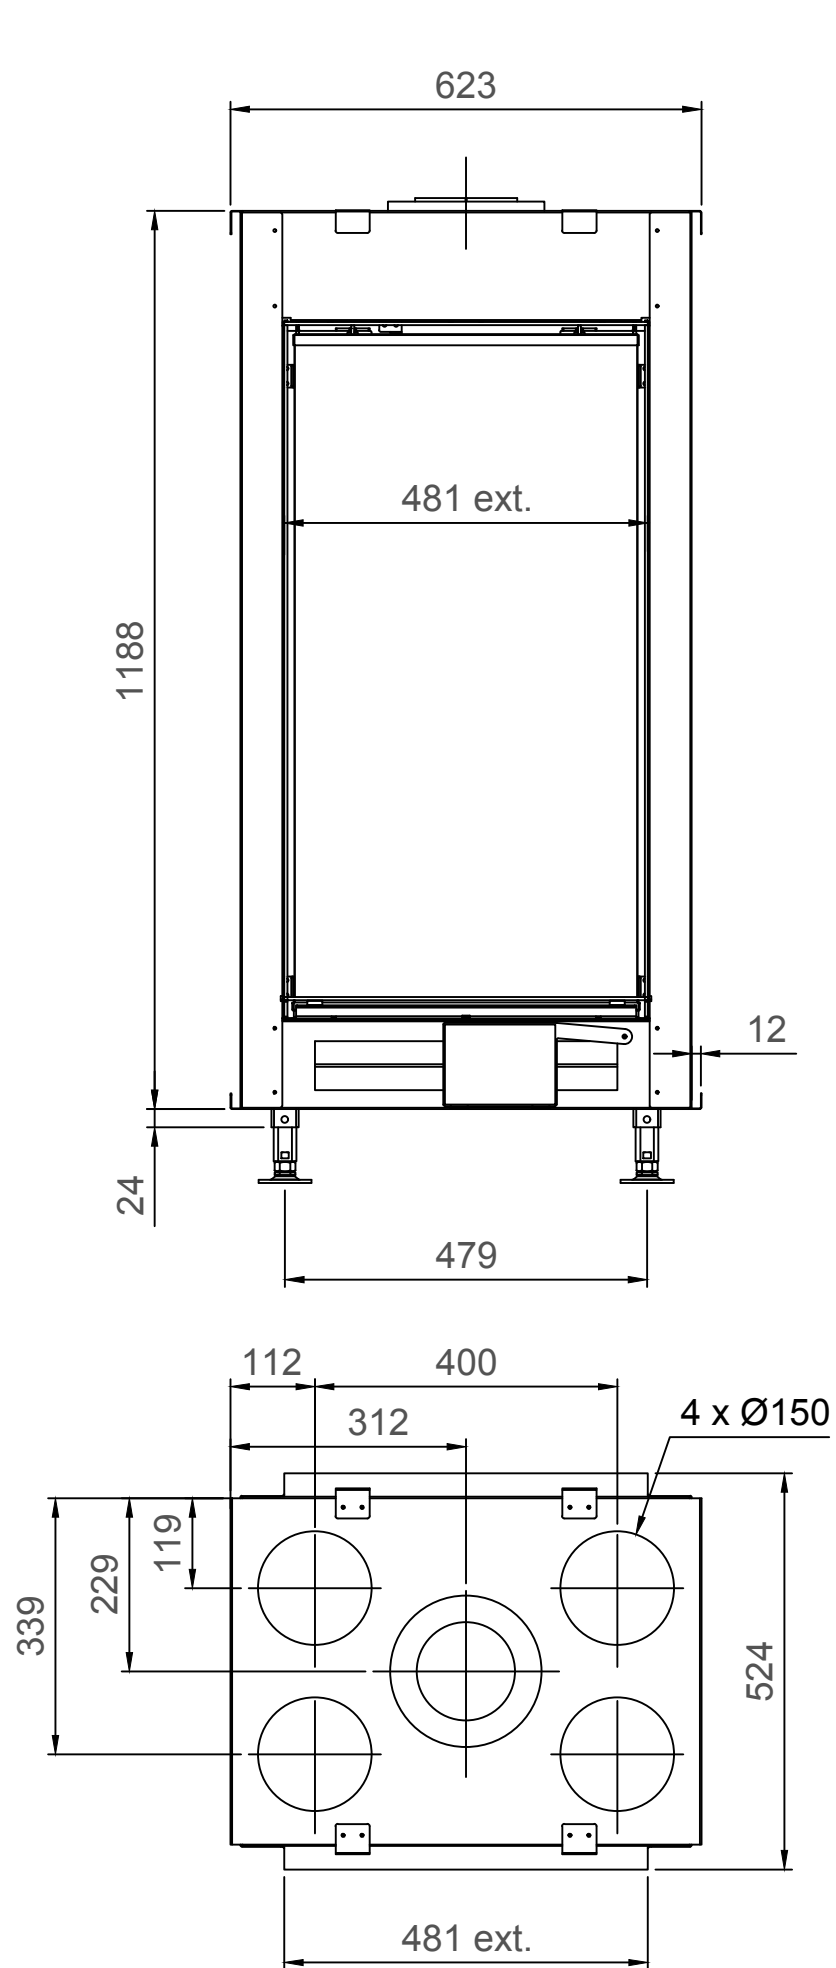

True Vision 550DV - Diamond - TV - Type 1 - Coverframe

True Vision 550DV - Diamond - TV - Type 2 - 30mm

True Vision 550DV - Diamond - TV - Type 2 - 60mm

True Vision 550DV - Diamond - TV - Type 2 - 90mm

True Vision 550DV - Diamond - TV - Type 3 - 30mm

True Vision 550DV - Diamond - TV - Type 3 - 60mm

True Vision 550DV - Diamond - TV - Type 4 - 30mm

True Vision 550DV - Diamond - TV - Type 4 - 60mm

True Vision 550DV - Diamond - TV - Type 4 - 90mm