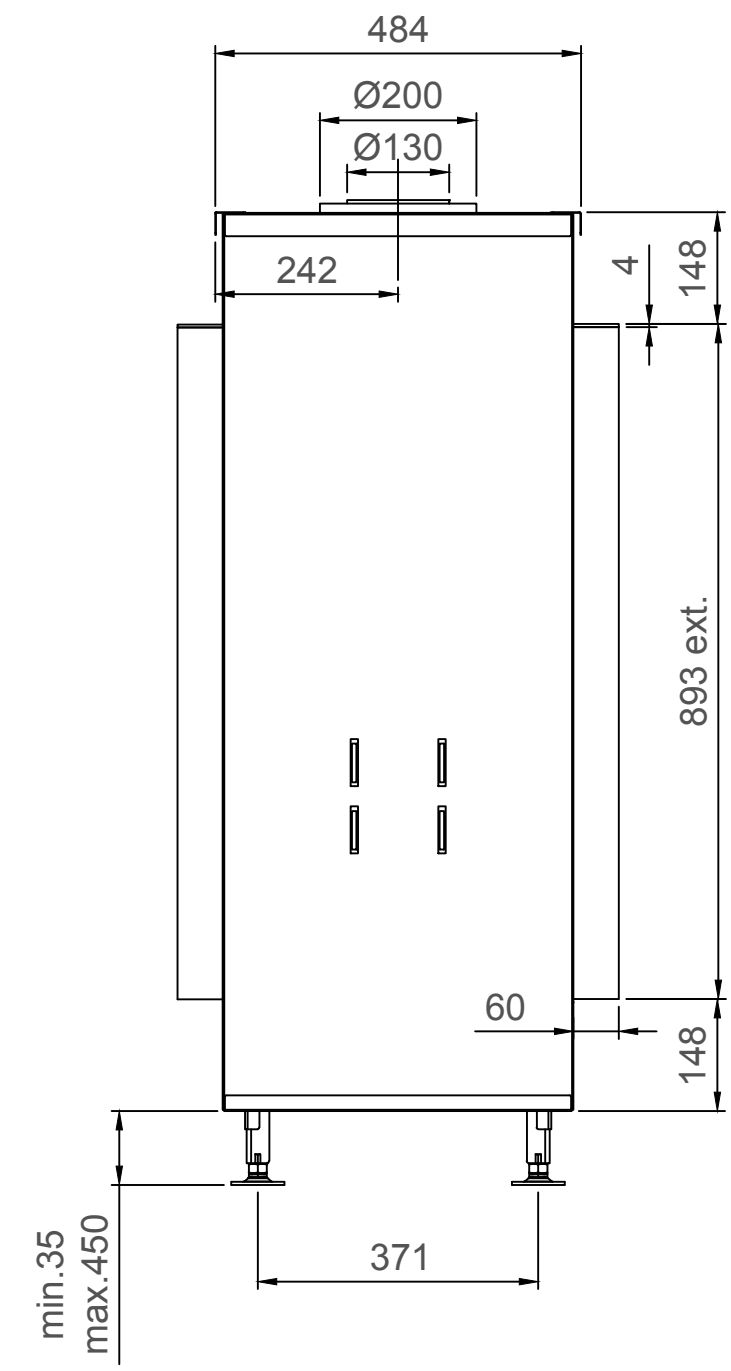

True Vision 550DV - Diamond - TV - Type 1 - Coverframe

True Vision 550DV - Diamond - TV - Type 2 - 30mm

True Vision 550DV - Diamond - TV - Type 2 - 60mm

True Vision 550DV - Diamond - TV - Type 2 - 90mm

True Vision 550DV - Diamond - TV - Type 3 - 30mm

True Vision 550DV - Diamond - TV - Type 3 - 60mm

True Vision 550DV - Diamond - TV - Type 4 - 30mm

True Vision 550DV - Diamond - TV - Type 4 - 60mm

True Vision 550DV - Diamond - TV - Type 4 - 90mm