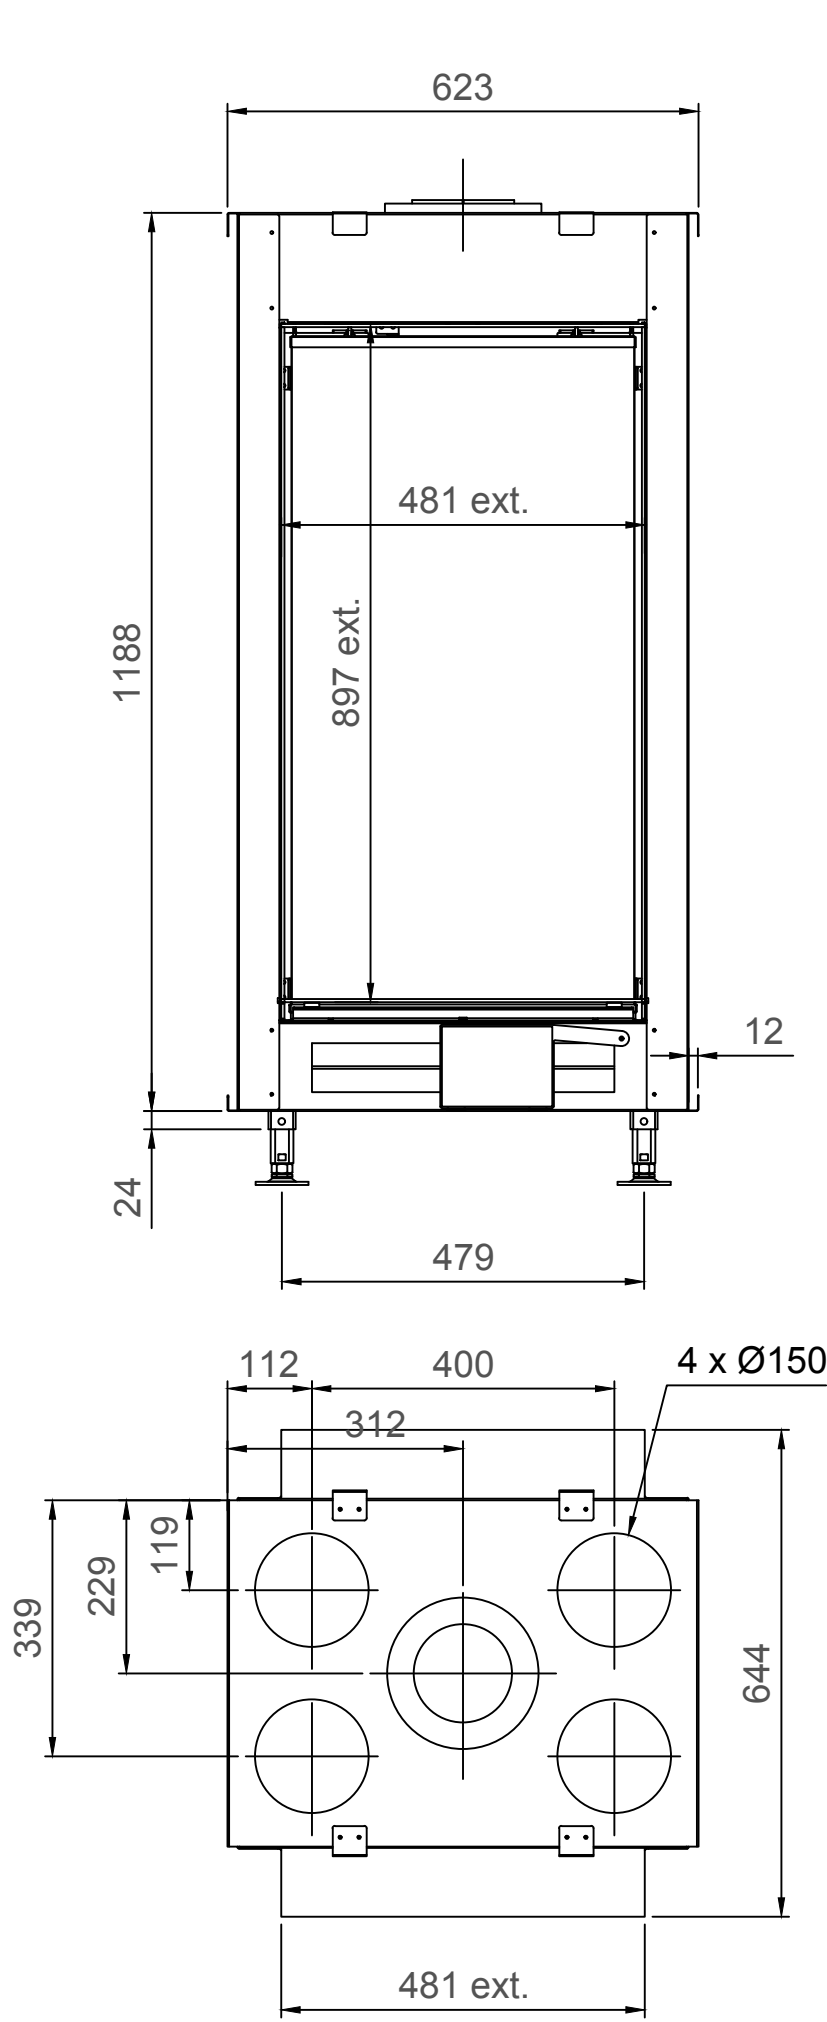

True Vision 550DV - Diamond - TV - Type 1 - Coverframe

True Vision 550DV - Diamond - TV - Type 2 - 30mm

True Vision 550DV - Diamond - TV - Type 2 - 60mm

True Vision 550DV - Diamond - TV - Type 2 - 90mm

True Vision 550DV - Diamond - TV - Type 3 - 30mm

True Vision 550DV - Diamond - TV - Type 3 - 60mm

True Vision 550DV - Diamond - TV - Type 4 - 30mm

True Vision 550DV - Diamond - TV - Type 4 - 60mm

True Vision 550DV - Diamond - TV - Type 4 - 90mm