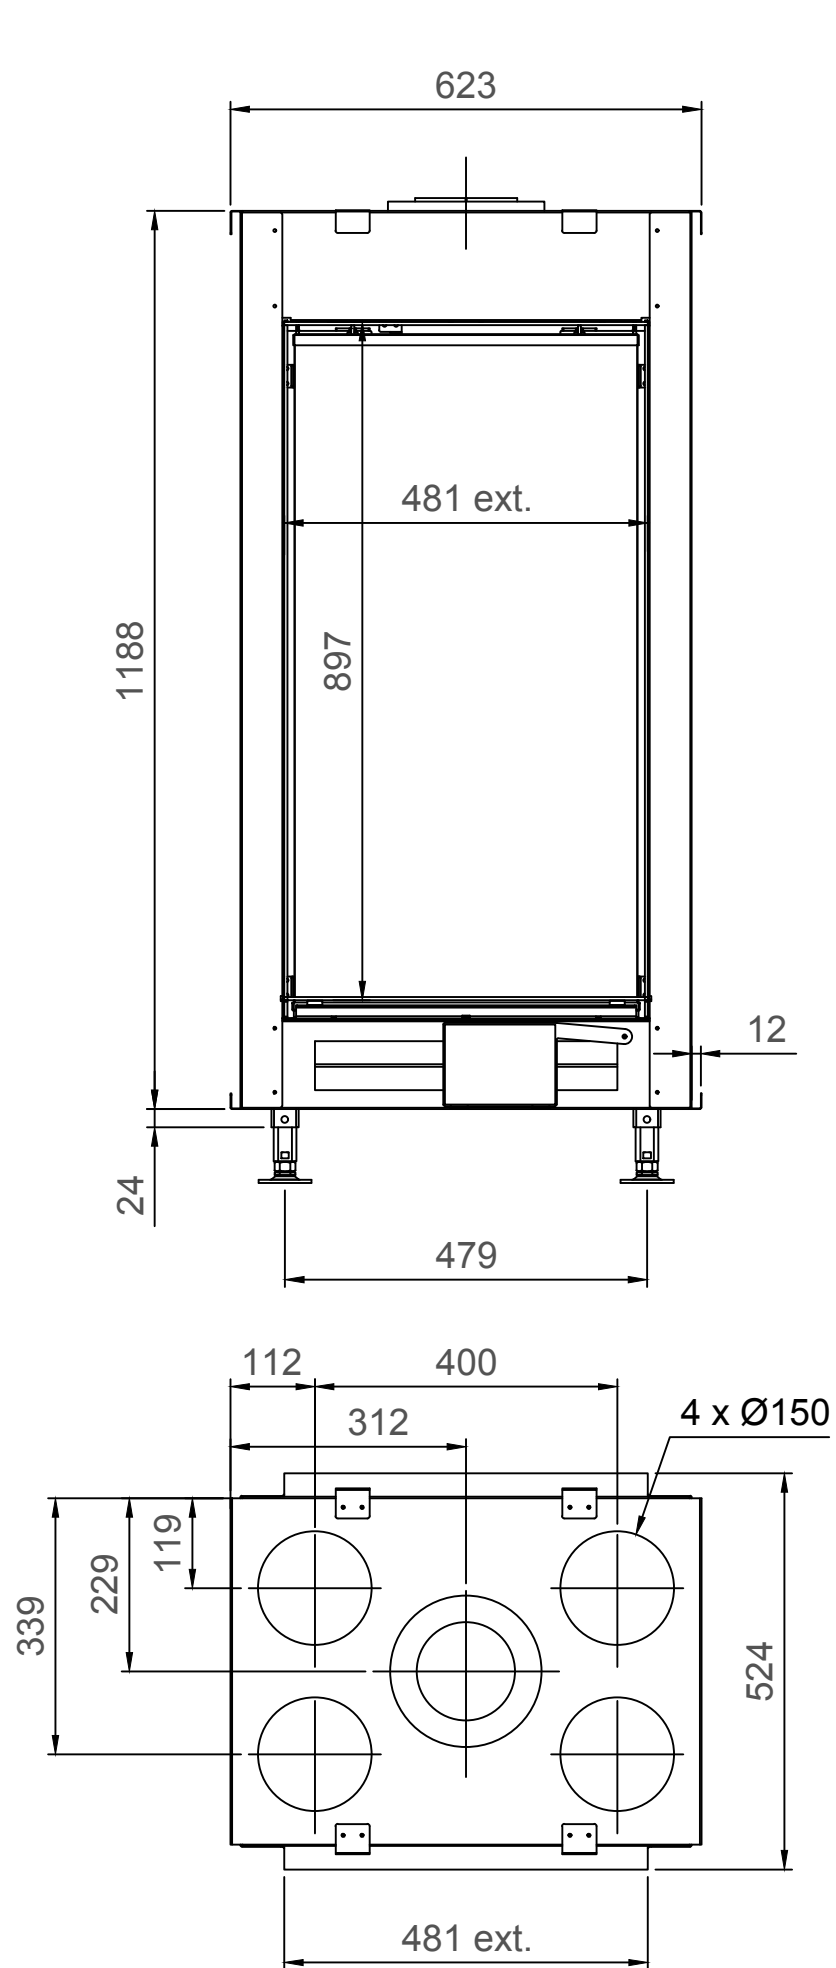

True Vision 550DV - Diamond - TV - Type 1 - Coverframe

True Vision 550DV - Diamond - TV - Type 2 - 30mm

True Vision 550DV - Diamond - TV - Type 2 - 60mm

True Vision 550DV - Diamond - TV - Type 2 - 90mm

True Vision 550DV - Diamond - TV - Type 3 - 30mm

True Vision 550DV - Diamond - TV - Type 3 - 60mm

True Vision 550DV - Diamond - TV - Type 4 - 30mm

True Vision 550DV - Diamond - TV - Type 4 - 60mm

True Vision 550DV - Diamond - TV - Type 4 - 90mm