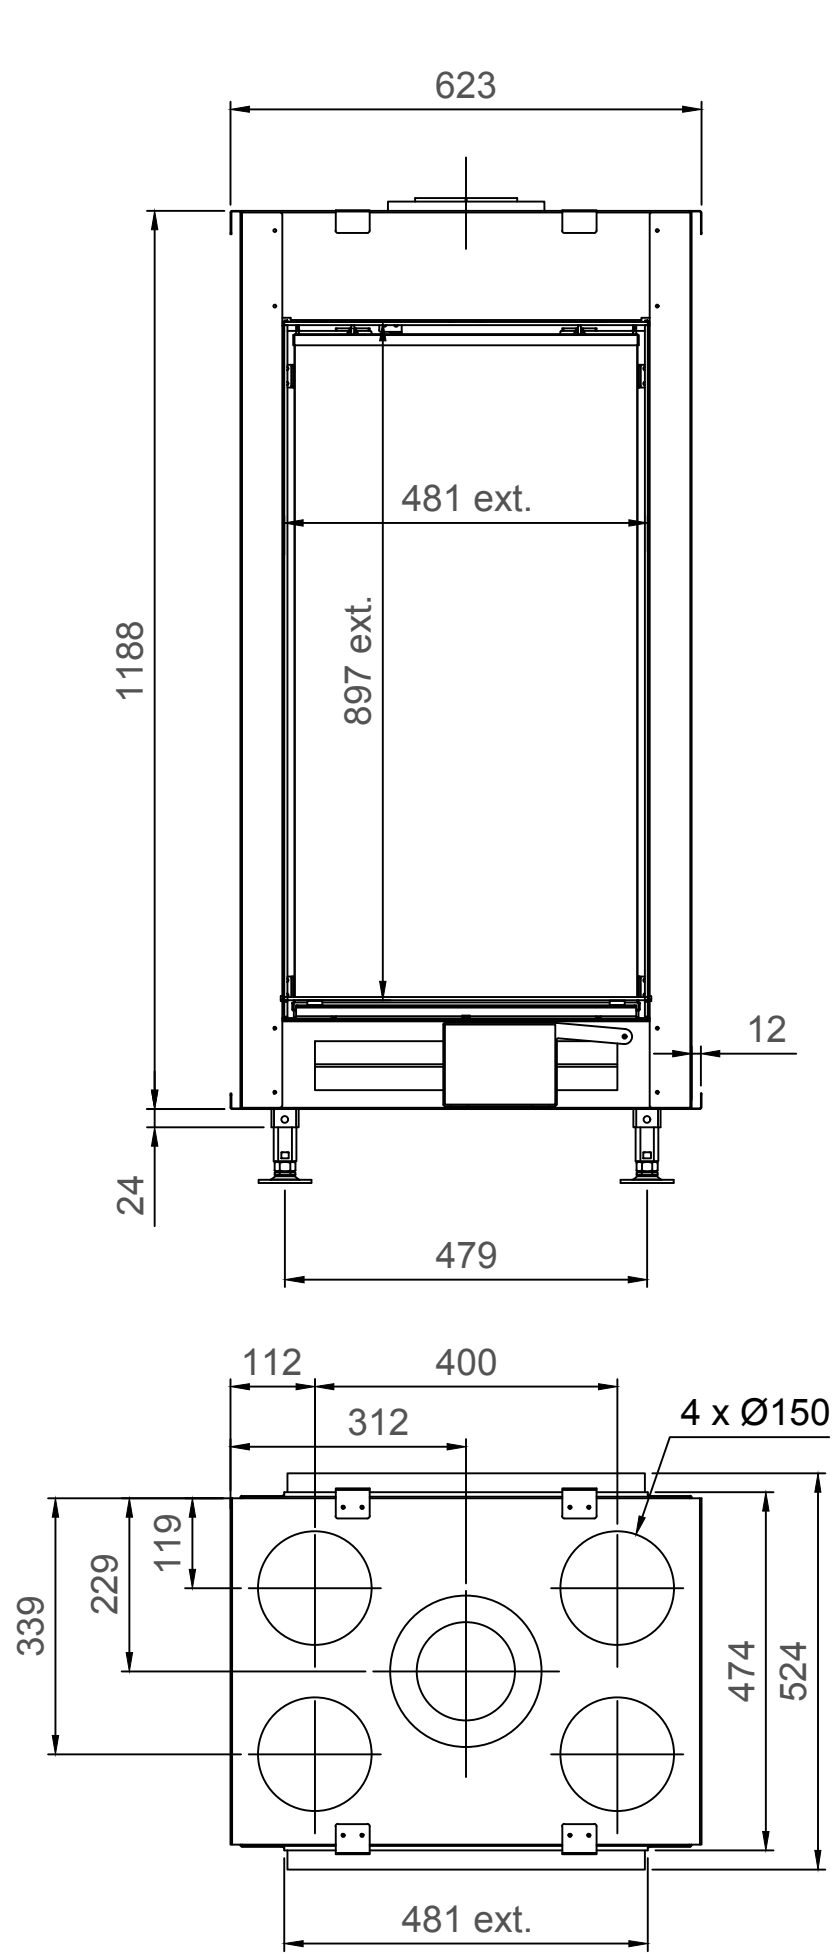

True Vision 550DV - Diamond - TV - Type 1 - Coverframe

True Vision 550DV - Diamond - TV - Type 2 - 30mm

True Vision 550DV - Diamond - TV - Type 2 - 60mm

True Vision 550DV - Diamond - TV - Type 2 - 90mm

True Vision 550DV - Diamond - TV - Type 3 - 30mm

True Vision 550DV - Diamond - TV - Type 3 - 60mm

True Vision 550DV - Diamond - TV - Type 4 - 30mm

True Vision 550DV - Diamond - TV - Type 4 - 60mm

True Vision 550DV - Diamond - TV - Type 4 - 90mm