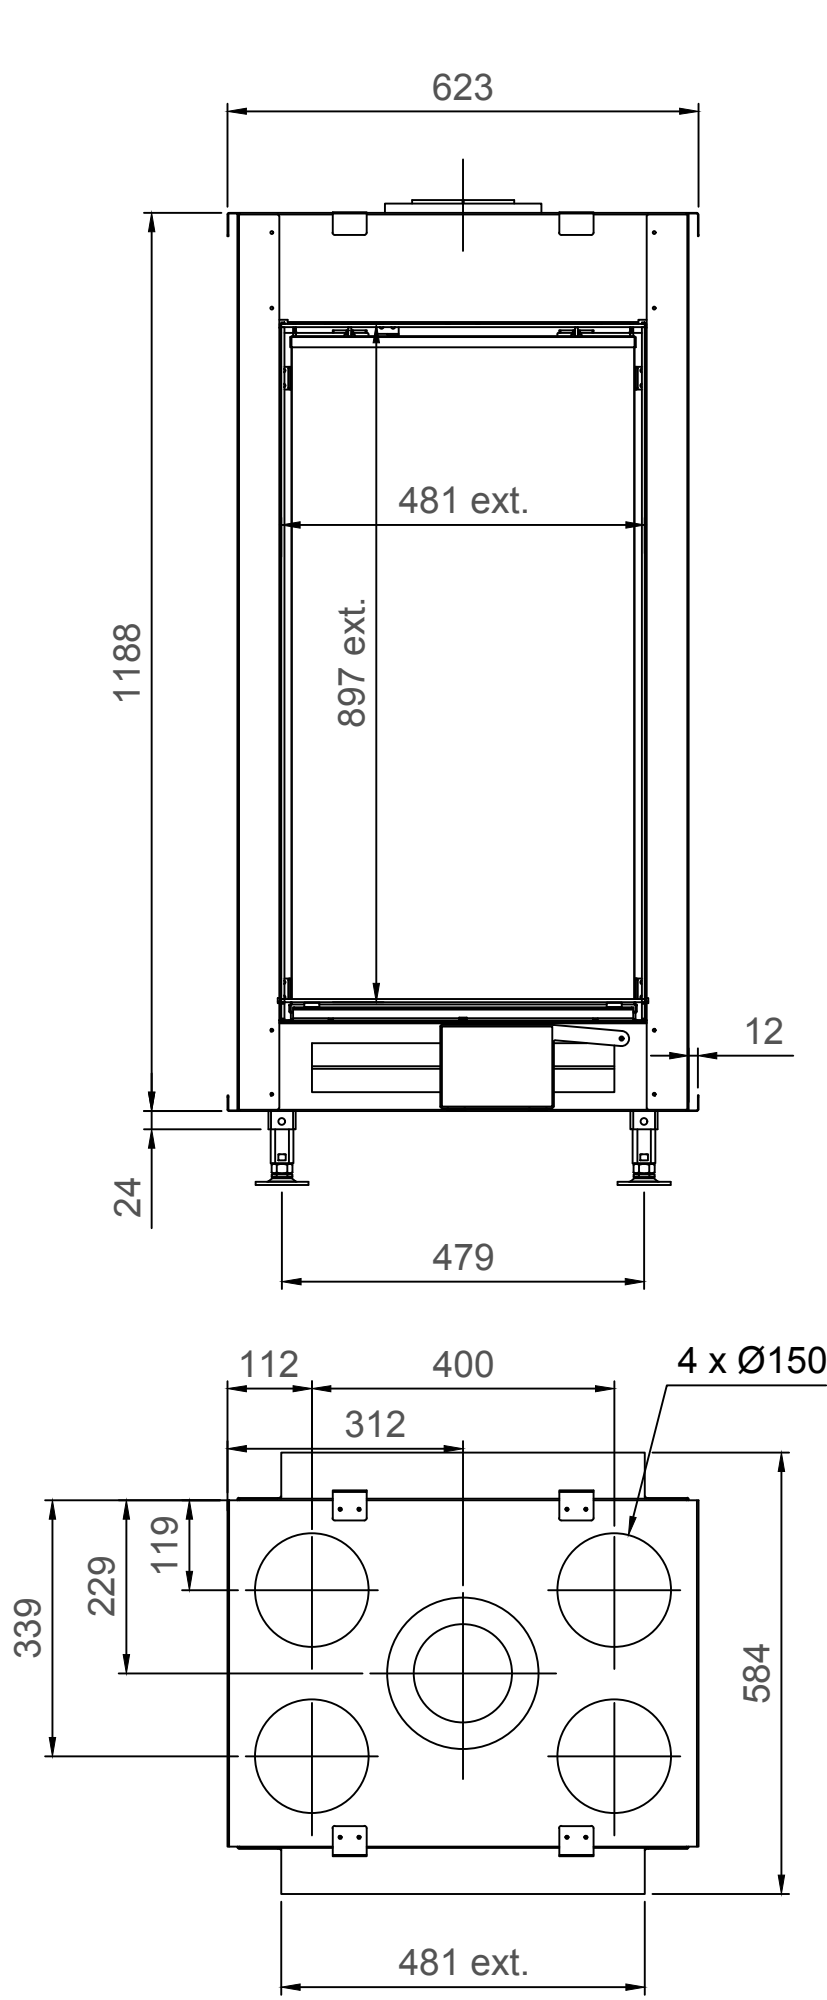

True Vision 550DV - Diamond - TV - Type 1 - Coverframe

True Vision 550DV - Diamond - TV - Type 2 - 30mm

True Vision 550DV - Diamond - TV - Type 2 - 60mm

True Vision 550DV - Diamond - TV - Type 2 - 90mm

True Vision 550DV - Diamond - TV - Type 3 - 30mm

True Vision 550DV - Diamond - TV - Type 3 - 60mm

True Vision 550DV - Diamond - TV - Type 4 - 30mm

True Vision 550DV - Diamond - TV - Type 4 - 60mm

True Vision 550DV - Diamond - TV - Type 4 - 90mm