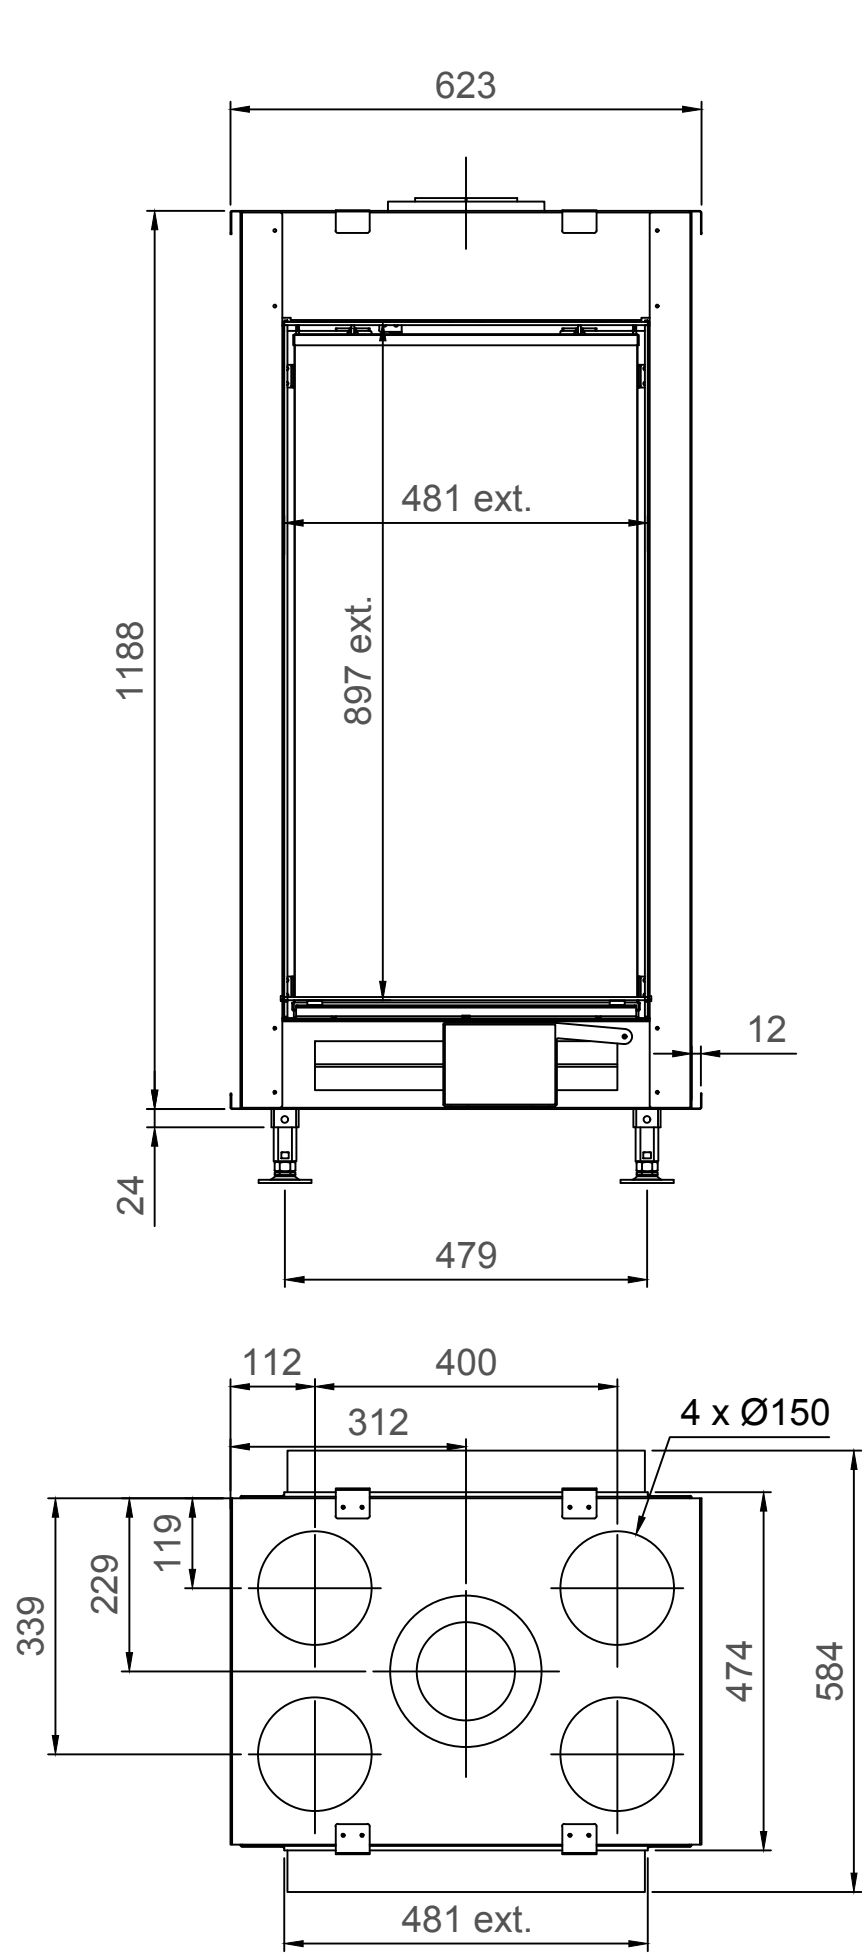

True Vision 550DV - Diamond - TV - Type 1 - Coverframe

True Vision 550DV - Diamond - TV - Type 2 - 30mm

True Vision 550DV - Diamond - TV - Type 2 - 60mm

True Vision 550DV - Diamond - TV - Type 2 - 90mm

True Vision 550DV - Diamond - TV - Type 3 - 30mm

True Vision 550DV - Diamond - TV - Type 3 - 60mm

True Vision 550DV - Diamond - TV - Type 4 - 30mm

True Vision 550DV - Diamond - TV - Type 4 - 60mm

True Vision 550DV - Diamond - TV - Type 4 - 90mm