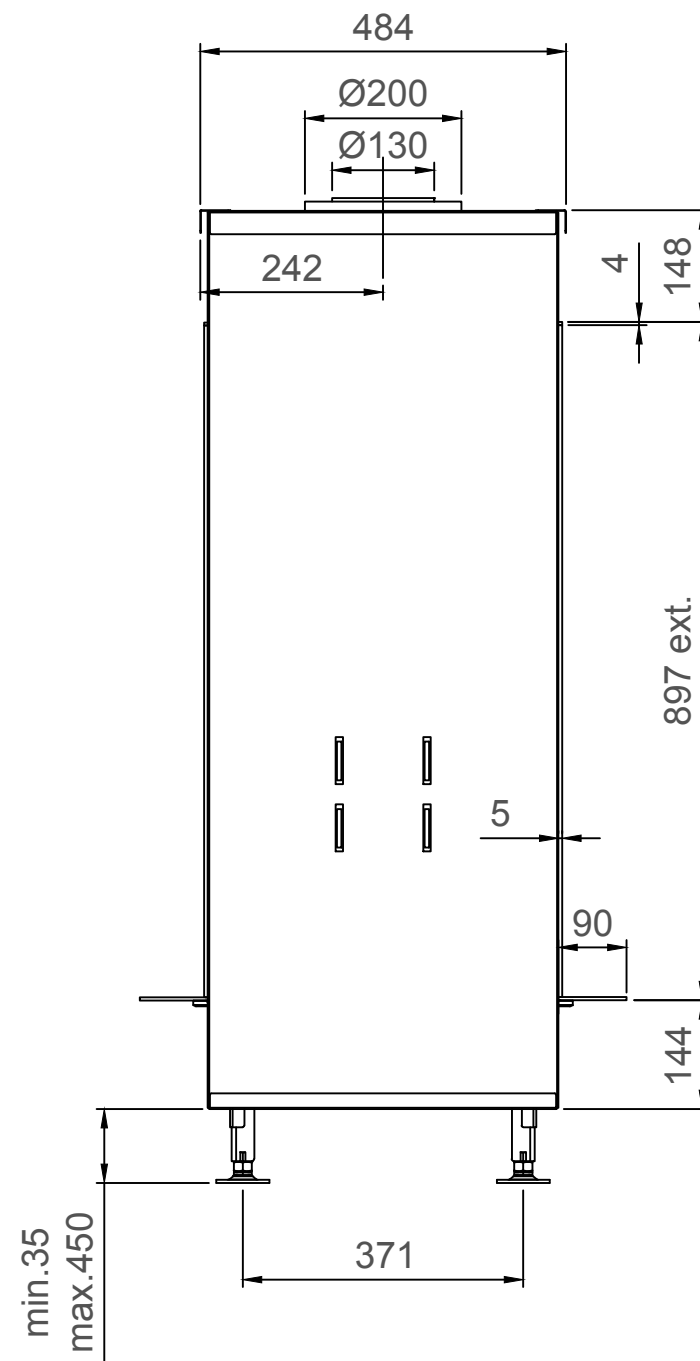

True Vision 550DV - Diamond - TV - Type 1 - Coverframe

True Vision 550DV - Diamond - TV - Type 2 - 30mm

True Vision 550DV - Diamond - TV - Type 2 - 60mm

True Vision 550DV - Diamond - TV - Type 2 - 90mm

True Vision 550DV - Diamond - TV - Type 3 - 30mm

True Vision 550DV - Diamond - TV - Type 3 - 60mm

True Vision 550DV - Diamond - TV - Type 4 - 30mm

True Vision 550DV - Diamond - TV - Type 4 - 60mm

True Vision 550DV - Diamond - TV - Type 4 - 90mm