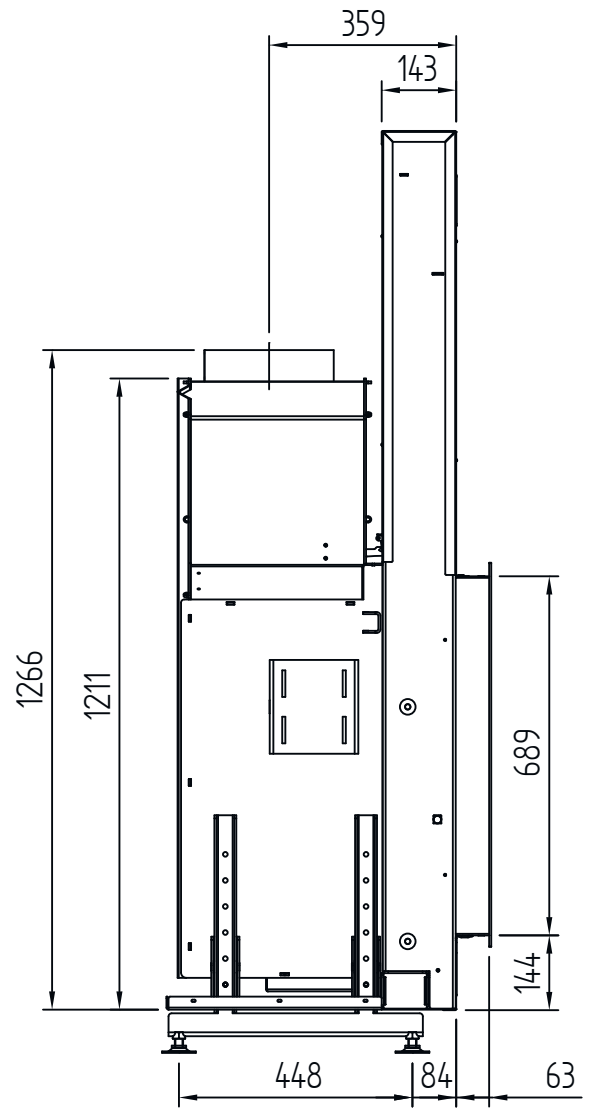

MIN 80
MAX 330

ARGENTO 1050 V BASIC 300KG