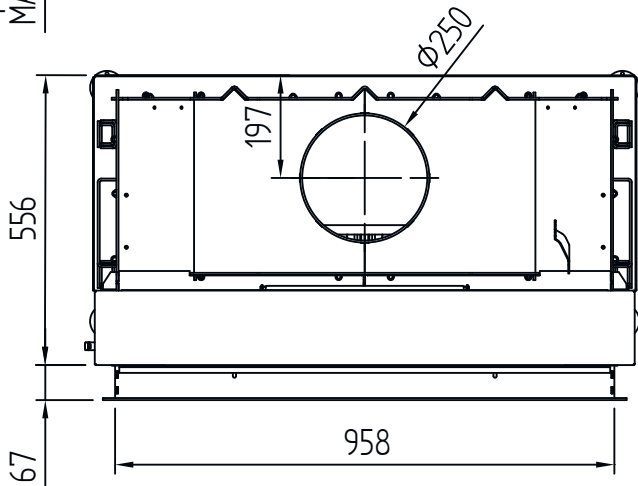

MIN 80
MAX 330

ARGENTO 1050 V BASIC 300KG