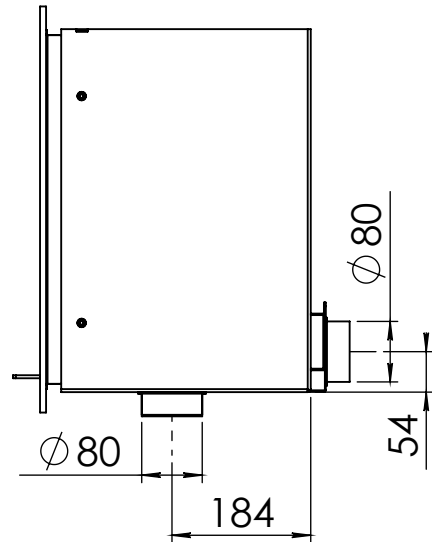

Kachel
Type

Prostyle 500 EA + Built in frame

Eenheid
Units mm

Datum
Date 23-10-13

www.geurts.nl

Wijzigingen voorbehouden.
Subject to changes.

Gebruik uitsluitend na schriftelijke toestemming Dik Geurts Haardkachels.
Usage only after written consent of Dik Geurts Haardkachels.

Kachel
Type **Instyle/Prostyle 500, EA position**

Eenheid
Units mm

Datum
Date 23-10-20

www.geurts.nl

Wijzigingen voorbehouden.
Subject to changes.

Gebruik uitsluitend na schriftelijke toestemming Dik Geurts Haardkachels.
Usage only after written consent of Dik Geurts Haardkachels.