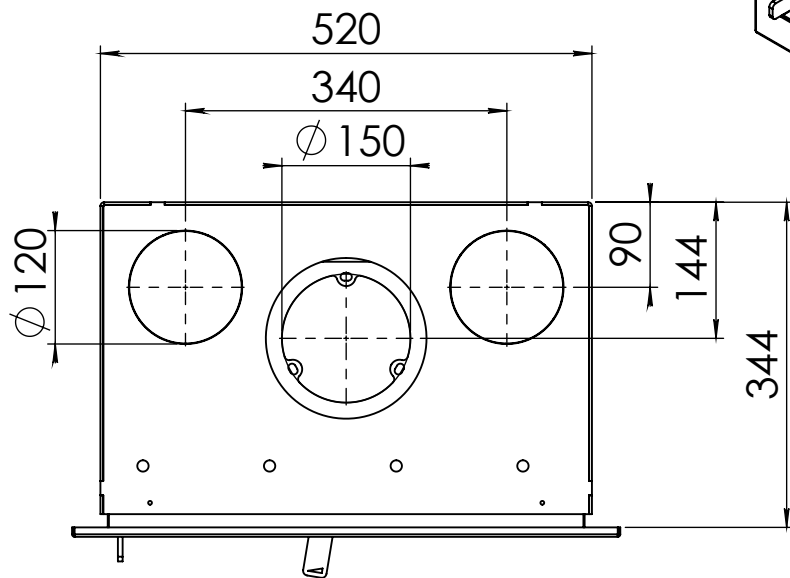

Kachel
Type **Prostyle 500 EA + Classic line 3S**

Eenheid
Units mm

Datum
Date 18-11-13

www.geurts.nl

Wijzigingen voorbehouden.
Subject to changes.

Gebruik uitsluitend na schriftelijke toestemming Dik Geurts Haardkachels.
Usage only after written consent of Dik Geurts Haardkachels.

Kachel
Type

Prostyle 500 EA + Modern line

Eenheid
Units mm

Datum
Date 23-10-13

www.geurts.nl

Wijzigingen voorbehouden.
Subject to changes.

Gebruik uitsluitend na schriftelijke toestemming Dik Geurts Haardkachels.
Usage only after written consent of Dik Geurts Haardkachels.

Kachel
Type

Prostyle 500 EA + Slim line

Eenheid
Units mm

Datum
Date 23-10-13

www.geurts.nl

Wijzigingen voorbehouden.
Subject to changes.

Gebruik uitsluitend na schriftelijke toestemming Dik Geurts Haardkachels.
Usage only after written consent of Dik Geurts Haardkachels.

Kachel
Type **Instyle/Prostyle 500, EA position**

Eenheid
Units mm

Datum
Date 23-10-20

www.geurts.nl

Wijzigingen voorbehouden.
Subject to changes.

Gebruik uitsluitend na schriftelijke toestemming Dik Geurts Haardkachels.
Usage only after written consent of Dik Geurts Haardkachels.