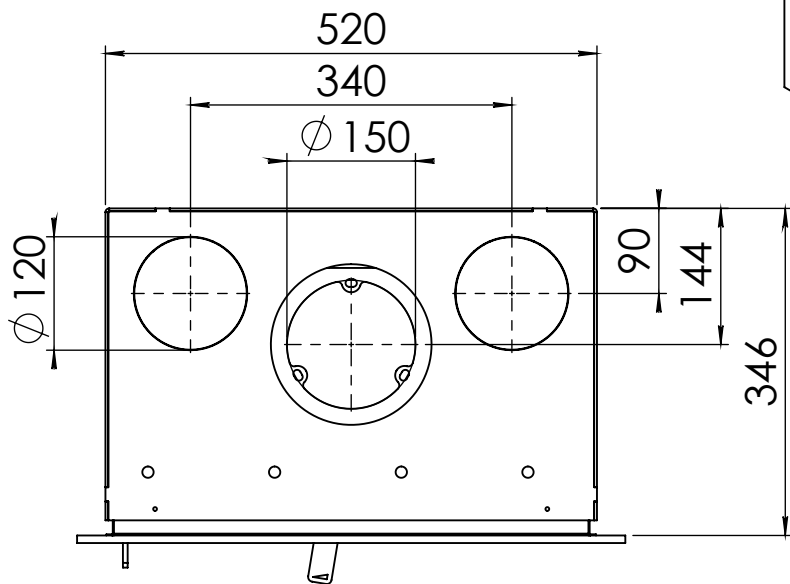

Kachel Type **Prostyle 500 EA + Classic line 4S**

Eenheid Units mm

Datum Date 11-12-13

www.geurts.nl

Wijzigingen voorbehouden.
Subject to changes.

Gebruik uitsluitend na schriftelijke toestemming Dik Geurts Haardkachels.
Usage only after written consent of Dik Geurts Haardkachels.

Kachel
Type **Prostyle 500 EA + Classic line 3S**

Eenheid
Units mm

Datum
Date 18-11-13

www.geurts.nl

Wijzigingen voorbehouden.
Subject to changes.

Gebruik uitsluitend na schriftelijke toestemming Dik Geurts Haardkachels.
Usage only after written consent of Dik Geurts Haardkachels.

Kachel
Type

Prostyle 500 EA + Slim line

Eenheid
Units mm

Datum
Date 23-10-13

www.geurts.nl

Wijzigingen voorbehouden.
Subject to changes.

Gebruik uitsluitend na schriftelijke toestemming Dik Geurts Haardkachels.
Usage only after written consent of Dik Geurts Haardkachels.

Kachel
Type **Instyle/Prostyle 500, EA position**

Eenheid
Units mm

Datum
Date 23-10-20

www.geurts.nl

Wijzigingen voorbehouden.
Subject to changes.

Gebruik uitsluitend na schriftelijke toestemming Dik Geurts Haardkachels.
Usage only after written consent of Dik Geurts Haardkachels.