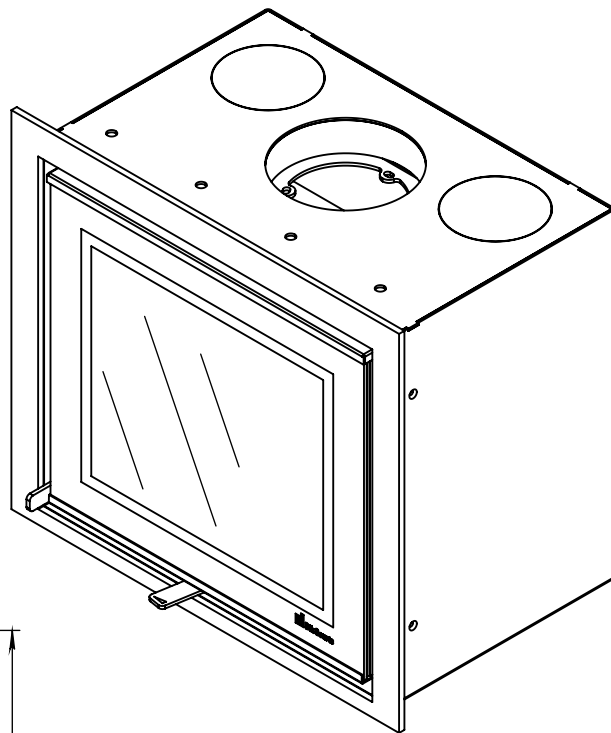

Kachel
Type **Prostyle 500 EA + Classic line 3S**

Eenheid
Units mm

Datum
Date 18-11-13

www.geurts.nl

Wijzigingen voorbehouden.
Subject to changes.

Gebruik uitsluitend na schriftelijke toestemming Dik Geurts Haardkachels.
Usage only after written consent of Dik Geurts Haardkachels.