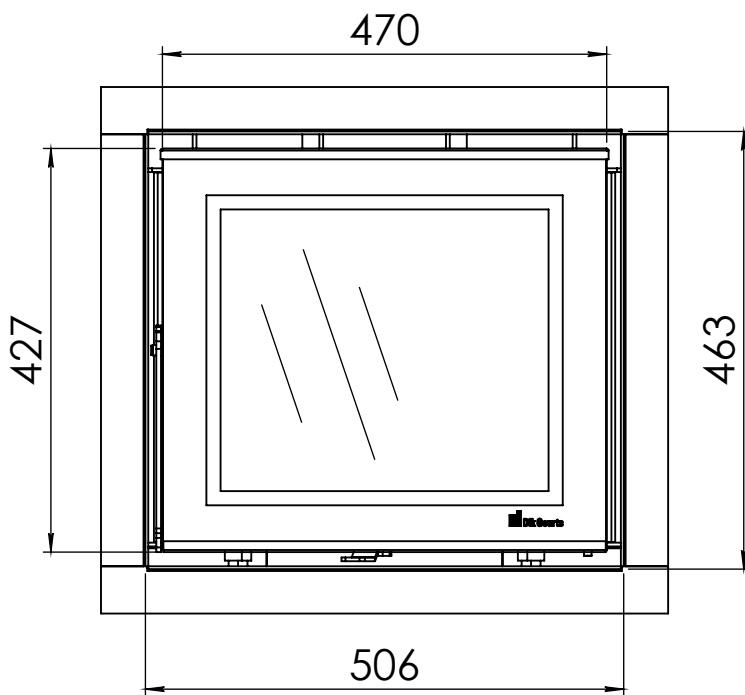

Kachel
Type

Prostyle 500 EA + Built in frame

Eenheid
Units mm

Datum
Date 23-10-13

www.geurts.nl

Wijzigingen voorbehouden.
Subject to changes.

Gebruik uitsluitend na schriftelijke toestemming Dik Geurts Haardkachels.
Usage only after written consent of Dik Geurts Haardkachels.