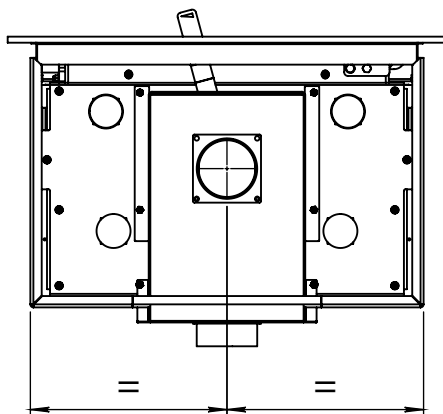

Kachel
Type

Prostyle 500 EA + Built in frame

Eenheid
Units mm

Datum
Date 23-10-13

www.geurts.nl

Wijzigingen voorbehouden.
Subject to changes.

Gebruik uitsluitend na schriftelijke toestemming Dik Geurts Haardkachels.
Usage only after written consent of Dik Geurts Haardkachels.

Kachel
Type **Instyle/Prostyle 500, EA position**

Eenheid
Units mm

Datum
Date 23-10-20

www.geurts.nl

Wijzigingen voorbehouden.
Subject to changes.

Gebruik uitsluitend na schriftelijke toestemming Dik Geurts Haardkachels.
Usage only after written consent of Dik Geurts Haardkachels.