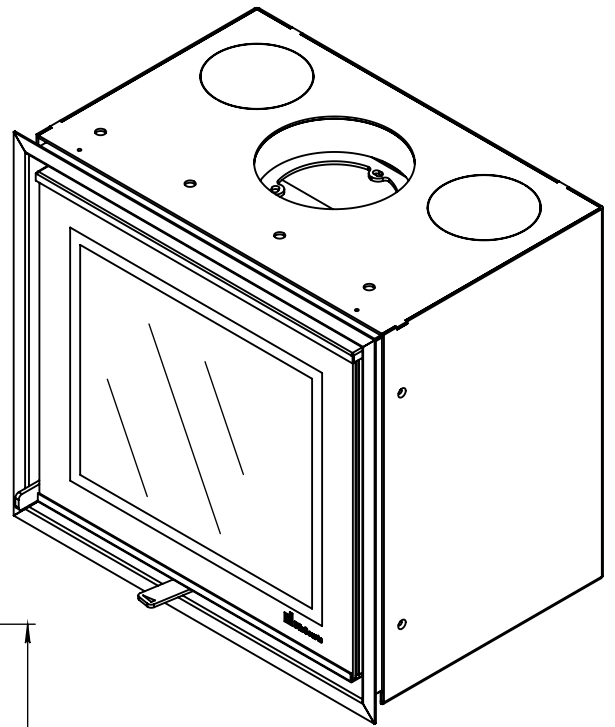

Kachel
Type

Prostyle 500 EA + Slim line

Eenheid
Units mm

Datum
Date 23-10-13

www.geurts.nl

Wijzigingen voorbehouden.
Subject to changes.

Gebruik uitsluitend na schriftelijke toestemming Dik Geurts Haardkachels.
Usage only after written consent of Dik Geurts Haardkachels.