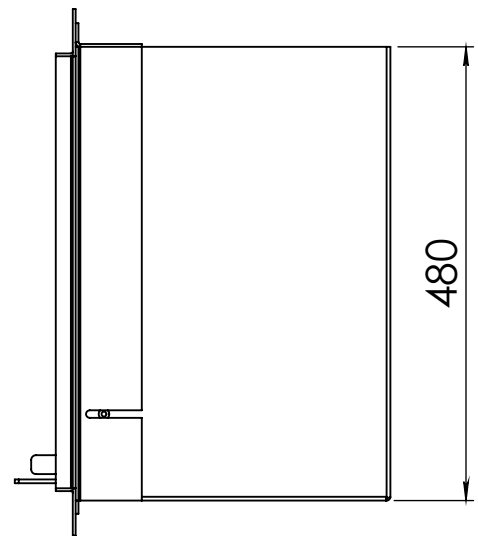

Kachel
Type

Prostyle 500 EA + Slim line

Eenheid
Units mm

Datum
Date 23-10-13

www.geurts.nl

Wijzigingen voorbehouden.
Subject to changes.

Gebruik uitsluitend na schriftelijke toestemming Dik Geurts Haardkachels.
Usage only after written consent of Dik Geurts Haardkachels.

Kachel
Type **Instyle/Prostyle 500, EA position**

Eenheid
Units mm

Datum
Date 23-10-20

www.geurts.nl

Wijzigingen voorbehouden.
Subject to changes.

Gebruik uitsluitend na schriftelijke toestemming Dik Geurts Haardkachels.
Usage only after written consent of Dik Geurts Haardkachels.