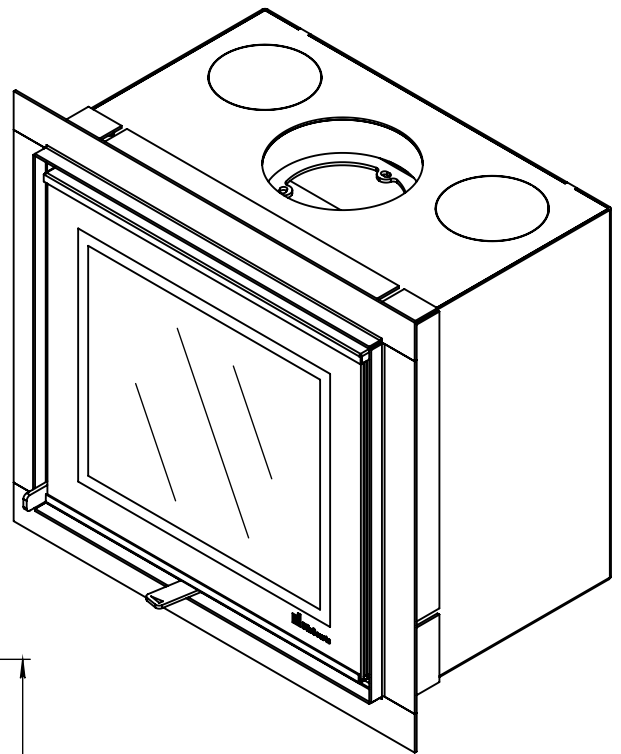

Kachel
Type

Prostyle 500 EA + Slim line

Eenheid
Units mm

Datum
Date 23-10-13

www.geurts.nl

Wijzigingen voorbehouden.
Subject to changes.

Gebruik uitsluitend na schriftelijke toestemming Dik Geurts Haardkachels.
Usage only after written consent of Dik Geurts Haardkachels.