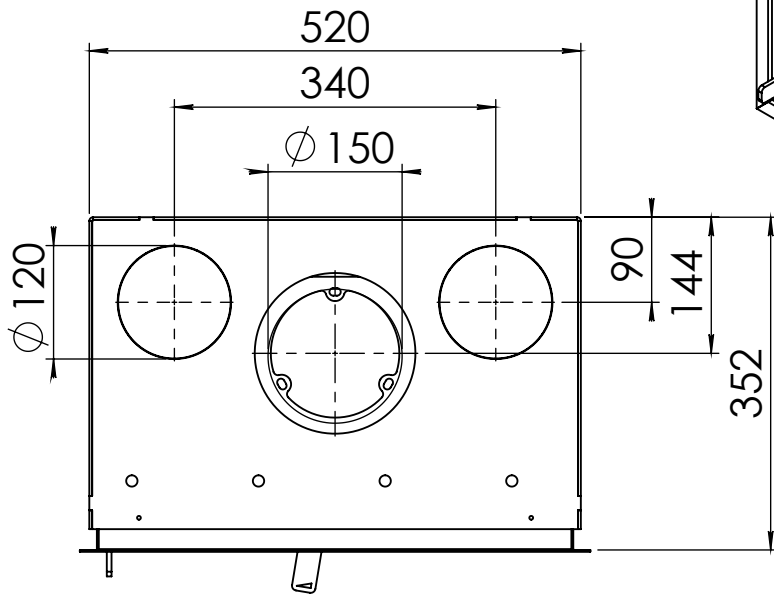

Kachel
Type

Prostyle 500 EA + Slim line

Eenheid
Units mm

Datum
Date 23-10-13

www.geurts.nl

Wijzigingen voorbehouden.
Subject to changes.

Gebruik uitsluitend na schriftelijke toestemming Dik Geurts Haardkachels.
Usage only after written consent of Dik Geurts Haardkachels.

Kachel
Type **Instyle/Prostyle 500, EA position**

Eenheid
Units mm

Datum
Date 23-10-20

www.geurts.nl

Wijzigingen voorbehouden.
Subject to changes.

Gebruik uitsluitend na schriftelijke toestemming Dik Geurts Haardkachels.
Usage only after written consent of Dik Geurts Haardkachels.