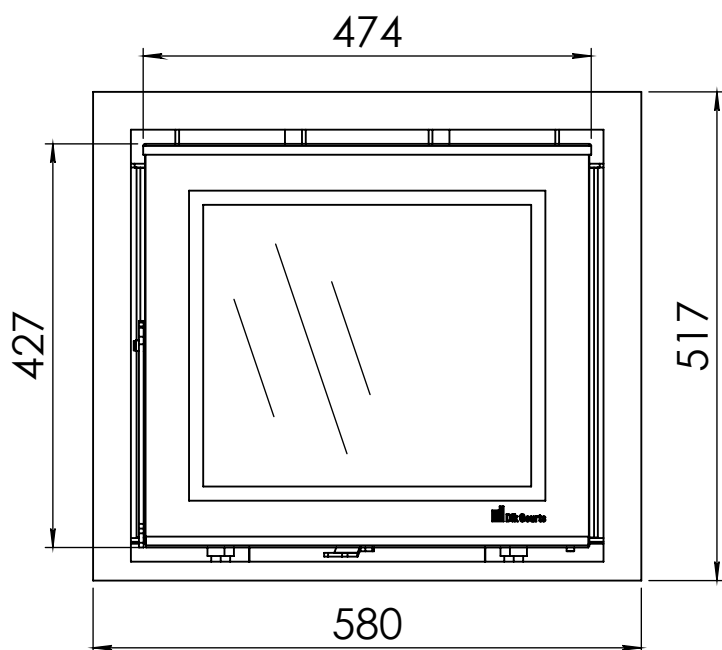

Kachel
Type **Prostyle 500 EA + Classic line 3S**

Eenheid
Units mm

Datum
Date 18-11-13

www.geurts.nl

Wijzigingen voorbehouden.
Subject to changes.

Gebruik uitsluitend na schriftelijke toestemming Dik Geurts Haardkachels.
Usage only after written consent of Dik Geurts Haardkachels.

Kachel
Type

Prostyle 500 EA + Slim line

Eenheid
Units mm

Datum
Date 23-10-13

www.geurts.nl

Wijzigingen voorbehouden.
Subject to changes.

Gebruik uitsluitend na schriftelijke toestemming Dik Geurts Haardkachels.
Usage only after written consent of Dik Geurts Haardkachels.

Kachel
Type **Instyle/Prostyle 500, EA position**

Eenheid
Units mm

Datum
Date 23-10-20

www.geurts.nl

Wijzigingen voorbehouden.
Subject to changes.

Gebruik uitsluitend na schriftelijke toestemming Dik Geurts Haardkachels.
Usage only after written consent of Dik Geurts Haardkachels.