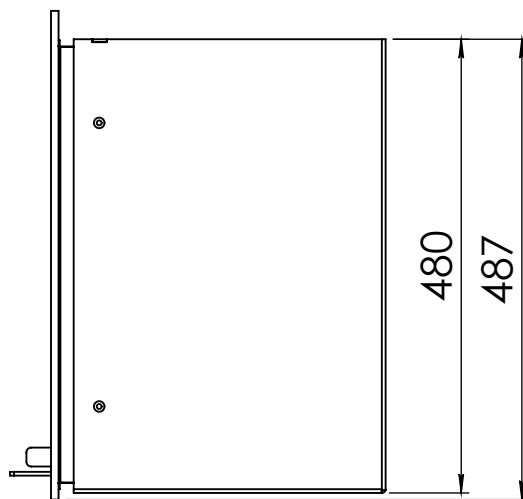

Kachel Type **Prostyle 500 EA + Classic line 4S**

Eenheid Units mm

Datum Date 11-12-13

www.geurts.nl

Wijzigingen voorbehouden.
Subject to changes.

Gebruik uitsluitend na schriftelijke toestemming Dik Geurts Haardkachels.
Usage only after written consent of Dik Geurts Haardkachels.

Kachel
Type **Prostyle 500 EA + Classic line 3S**

Eenheid
Units mm

Datum
Date 18-11-13

www.geurts.nl

Wijzigingen voorbehouden.
Subject to changes.

Gebruik uitsluitend na schriftelijke toestemming Dik Geurts Haardkachels.
Usage only after written consent of Dik Geurts Haardkachels.

Kachel
Type

Prostyle 500 EA + Modern line

Eenheid
Units mm

Datum
Date 23-10-13

www.geurts.nl

Wijzigingen voorbehouden.
Subject to changes.

Gebruik uitsluitend na schriftelijke toestemming Dik Geurts Haardkachels.
Usage only after written consent of Dik Geurts Haardkachels.

Kachel
Type

Prostyle 500 EA + Slim line

Eenheid
Units mm

Datum
Date 23-10-13

www.geurts.nl

Wijzigingen voorbehouden.
Subject to changes.

Gebruik uitsluitend na schriftelijke toestemming Dik Geurts Haardkachels.
Usage only after written consent of Dik Geurts Haardkachels.