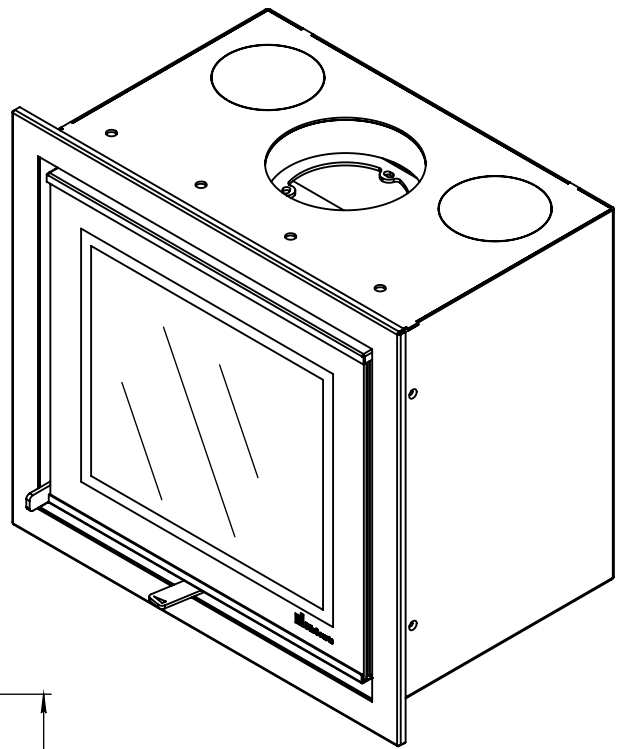

Kachel
Type **Prostyle 500 EA + Classic line 3S**

Eenheid
Units mm

Datum
Date 18-11-13

www.geurts.nl

Wijzigingen voorbehouden.
Subject to changes.

Gebruik uitsluitend na schriftelijke toestemming Dik Geurts Haardkachels.
Usage only after written consent of Dik Geurts Haardkachels.