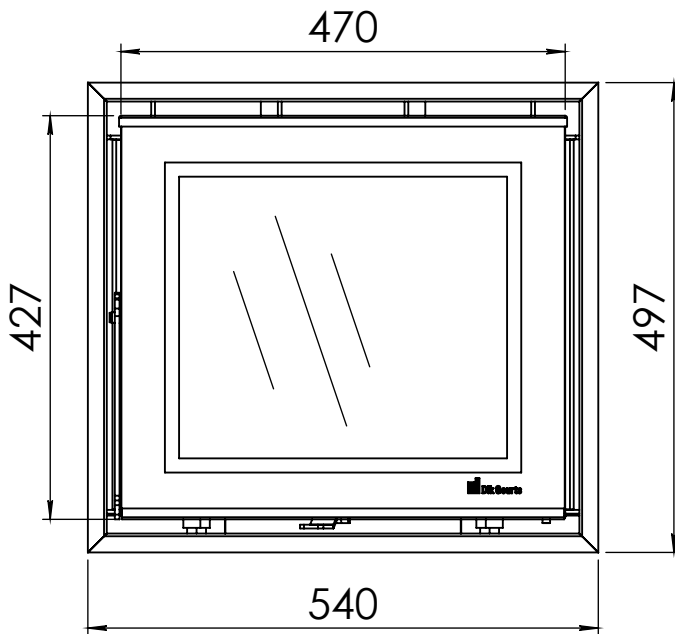

Kachel
Type

Prostyle 500 EA + Slim line

Eenheid
Units mm

Datum
Date 23-10-13

www.geurts.nl

Wijzigingen voorbehouden.
Subject to changes.

Gebruik uitsluitend na schriftelijke toestemming Dik Geurts Haardkachels.
Usage only after written consent of Dik Geurts Haardkachels.