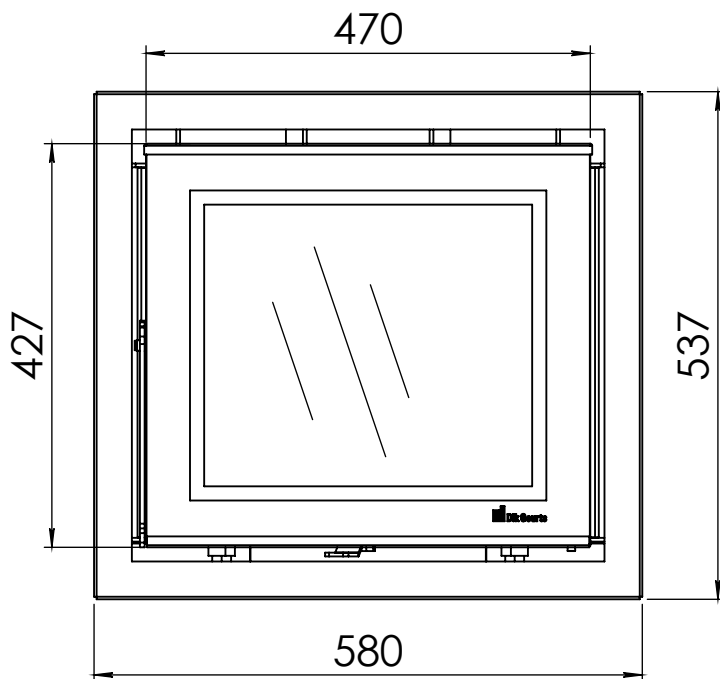

Kachel
Type

Prostyle 500 EA + Modern line

Eenheid
Units mm

Datum
Date 23-10-13

www.geurts.nl

Wijzigingen voorbehouden.
Subject to changes.

Gebruik uitsluitend na schriftelijke toestemming Dik Geurts Haardkachels.
Usage only after written consent of Dik Geurts Haardkachels.