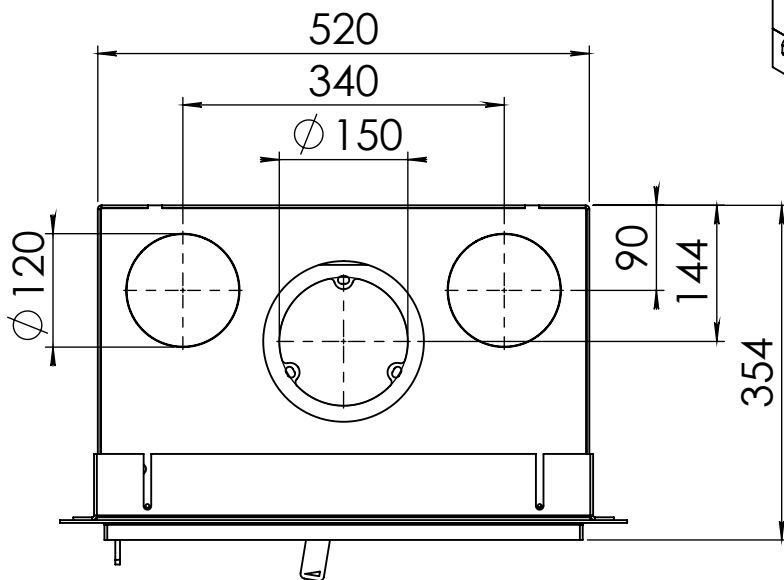

Kachel
Type

Prostyle 500 EA + Slim line

Eenheid
Units mm

Datum
Date 23-10-13

www.geurts.nl

Wijzigingen voorbehouden.
Subject to changes.

Gebruik uitsluitend na schriftelijke toestemming Dik Geurts Haardkachels.
Usage only after written consent of Dik Geurts Haardkachels.

Kachel
Type **Instyle/Prostyle 500, EA position**

Eenheid
Units mm

Datum
Date 23-10-20

www.geurts.nl

Wijzigingen voorbehouden.
Subject to changes.

Gebruik uitsluitend na schriftelijke toestemming Dik Geurts Haardkachels.
Usage only after written consent of Dik Geurts Haardkachels.