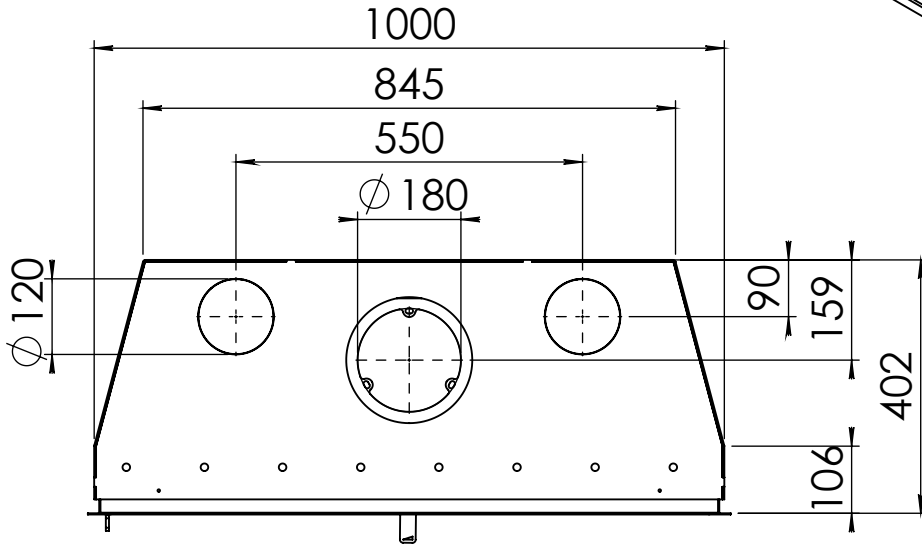

Kachel
Type

Prostyle 1000 EA + Slim line

Eenheid
Units mm

Datum
Date 03-12-14

www.geurts.nl

Wijzigingen voorbehouden.
Subject to changes.

Gebruik uitsluitend na schriftelijke toestemming Dik Geurts Haardkachels.
Usage only after written consent of Dik Geurts Haardkachels.

Kachel
Type **Instyle/Prostyle 1000, EA position**

Eenheid
Units mm

Datum
Date 27-10-20

www.geurts.nl

Wijzigingen voorbehouden.
Subject to changes.

Gebruik uitsluitend na schriftelijke toestemming Dik Geurts Haardkachels.
Usage only after written consent of Dik Geurts Haardkachels.