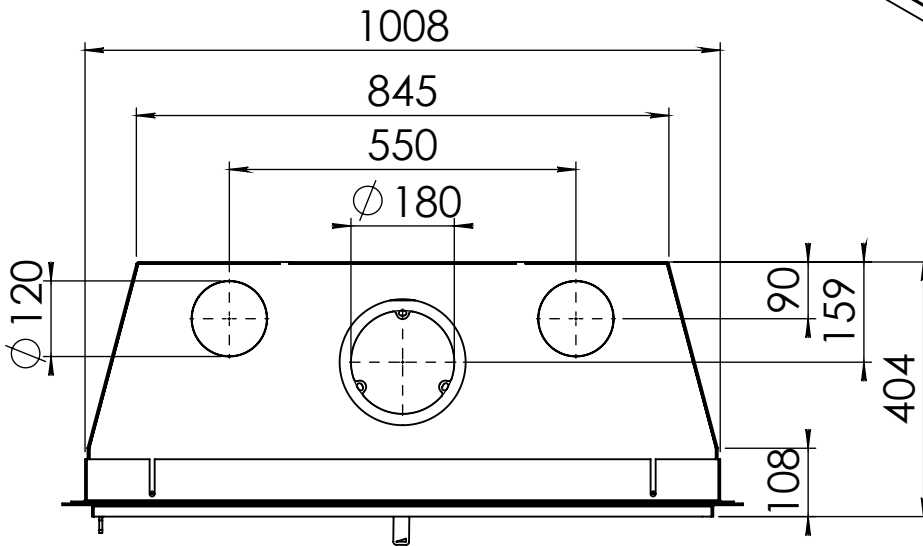

Kachel Type **Prostyle 1000 EA + Built in frame**

Eenheid Units mm

Datum Date 03-12-14

www.geurts.nl

Wijzigingen voorbehouden. Subject to changes.

Gebruik uitsluitend na schriftelijke toestemming Dik Geurts Haardkachels. Usage only after written consent of Dik Geurts Haardkachels.