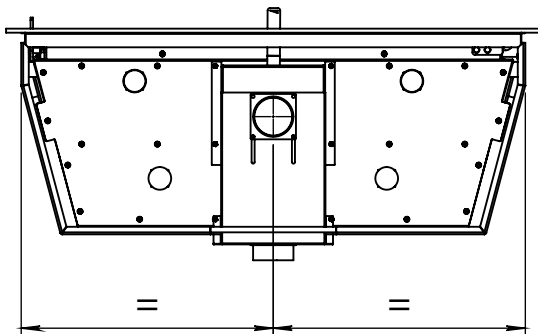

Kachel Type **Prostyle 1000 EA + Built in frame**

Eenheid Units mm

Datum Date 03-12-14

www.geurts.nl

Wijzigingen voorbehouden. Subject to changes.

Gebruik uitsluitend na schriftelijke toestemming Dik Geurts Haardkachels. Usage only after written consent of Dik Geurts Haardkachels.

Kachel
Type **Instyle/Prostyle 1000, EA position**

Eenheid
Units mm

Datum
Date 27-10-20

www.geurts.nl

Wijzigingen voorbehouden.
Subject to changes.

Gebruik uitsluitend na schriftelijke toestemming Dik Geurts Haardkachels.
Usage only after written consent of Dik Geurts Haardkachels.