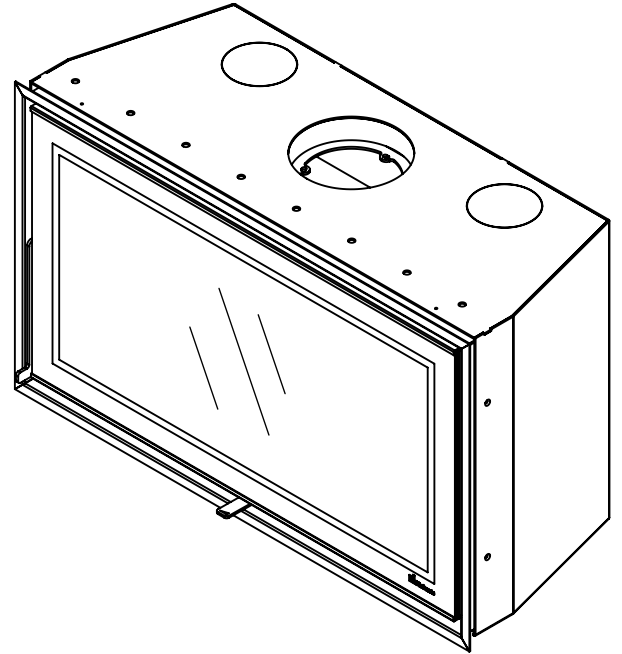

Kachel
Type

Prostyle 1000 EA + Slim line

Eenheid
Units mm

Datum
Date 03-12-14

www.geurts.nl

Wijzigingen voorbehouden.
Subject to changes.

Gebruik uitsluitend na schriftelijke toestemming Dik Geurts Haardkachels.
Usage only after written consent of Dik Geurts Haardkachels.