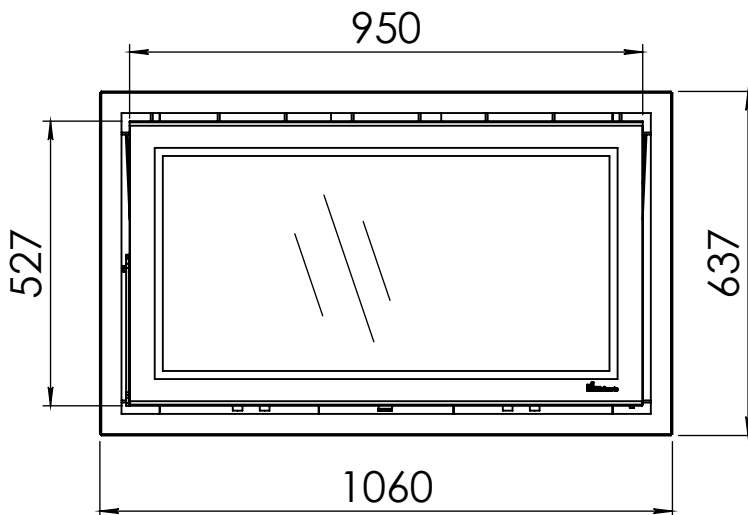

Kachel
Type **Prostyle 1000 EA + Classic line**

Eenheid
Units mm

Datum
Date 09-12-14

www.geurts.nl

Wijzigingen voorbehouden.
Subject to changes.

Gebruik uitsluitend na schriftelijke toestemming Dik Geurts Haardkachels.
Usage only after written consent of Dik Geurts Haardkachels.

Kachel
Type **Prostyle 1000 EA + Modern line**

Eenheid
Units mm

Datum
Date 06-11-14

www.geurts.nl

Wijzigingen voorbehouden.
Subject to changes.

Gebruik uitsluitend na schriftelijke toestemming Dik Geurts Haardkachels.
Usage only after written consent of Dik Geurts Haardkachels.

Kachel
Type

Prostyle 1000 EA + Slim line

Eenheid
Units mm

Datum
Date 03-12-14

www.geurts.nl

Wijzigingen voorbehouden.
Subject to changes.

Gebruik uitsluitend na schriftelijke toestemming Dik Geurts Haardkachels.
Usage only after written consent of Dik Geurts Haardkachels.

Kachel
Type **Instyle/Prostyle 1000, EA position**

Eenheid
Units mm

Datum
Date 27-10-20

www.geurts.nl

Wijzigingen voorbehouden.
Subject to changes.

Gebruik uitsluitend na schriftelijke toestemming Dik Geurts Haardkachels.
Usage only after written consent of Dik Geurts Haardkachels.