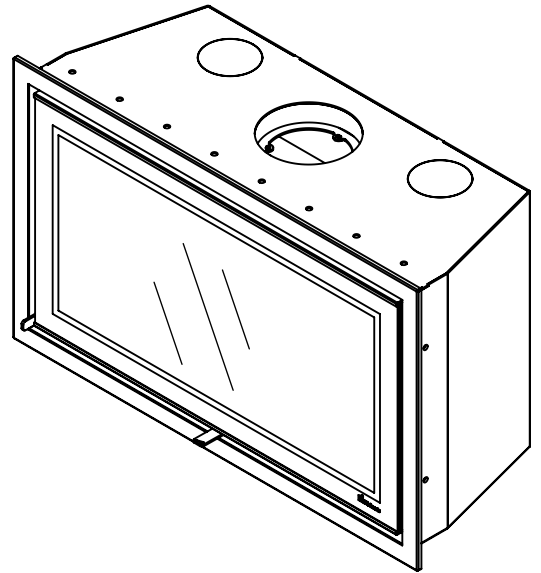

Kachel
Type **Prostyle 1000 EA + Classic line**

Eenheid
Units mm

Datum
Date 09-12-14

www.geurts.nl

Wijzigingen voorbehouden.
Subject to changes.

Gebruik uitsluitend na schriftelijke toestemming Dik Geurts Haardkachels.
Usage only after written consent of Dik Geurts Haardkachels.

Kachel
Type **Prostyle 1000 EA + Modern line**

Eenheid
Units mm

Datum
Date 06-11-14

www.geurts.nl

Wijzigingen voorbehouden.
Subject to changes.

Gebruik uitsluitend na schriftelijke toestemming Dik Geurts Haardkachels.
Usage only after written consent of Dik Geurts Haardkachels.