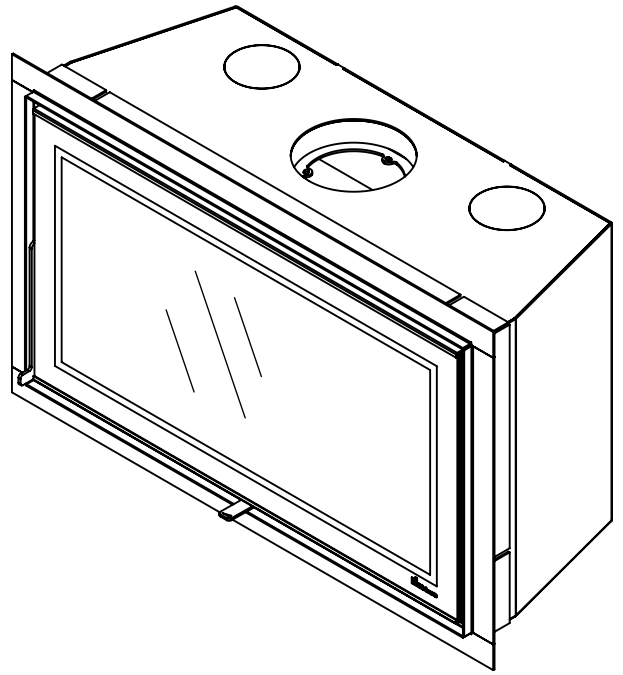

Kachel
Type

Prostyle 1000 EA + Slim line

Eenheid
Units mm

Datum
Date 03-12-14

www.geurts.nl

Wijzigingen voorbehouden.
Subject to changes.

Gebruik uitsluitend na schriftelijke toestemming Dik Geurts Haardkachels.
Usage only after written consent of Dik Geurts Haardkachels.