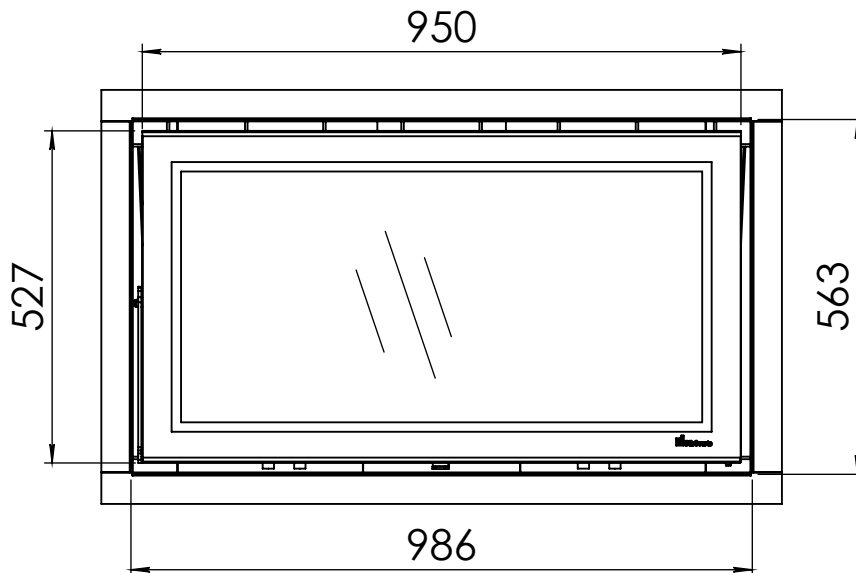

Kachel
Type

Prostyle 1000 EA + Slim line

Eenheid
Units mm

Datum
Date 03-12-14

www.geurts.nl

Wijzigingen voorbehouden.
Subject to changes.

Gebruik uitsluitend na schriftelijke toestemming Dik Geurts Haardkachels.
Usage only after written consent of Dik Geurts Haardkachels.