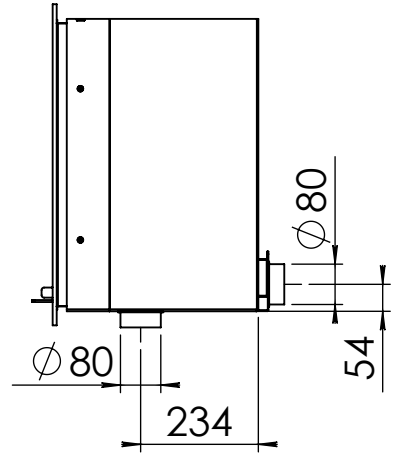

Kachel Type **Prostyle 1000 EA + Built in frame**

Eenheid Units mm

Datum Date 03-12-14

www.geurts.nl

Wijzigingen voorbehouden. Subject to changes.

Gebruik uitsluitend na schriftelijke toestemming Dik Geurts Haardkachels. Usage only after written consent of Dik Geurts Haardkachels.

Kachel
Type **Instyle/Prostyle 1000, EA position**

Eenheid
Units mm

Datum
Date 27-10-20

www.geurts.nl

Wijzigingen voorbehouden.
Subject to changes.

Gebruik uitsluitend na schriftelijke toestemming Dik Geurts Haardkachels.
Usage only after written consent of Dik Geurts Haardkachels.