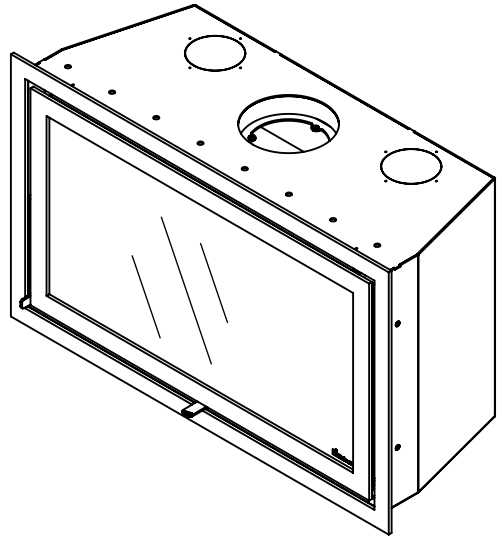

Kachel
Type **Instyle/Prostyle 1000, EA position**

Eenheid
Units mm

Datum
Date 27-10-20

www.geurts.nl

Wijzigingen voorbehouden.
Subject to changes.

Gebruik uitsluitend na schriftelijke toestemming Dik Geurts Haardkachels.
Usage only after written consent of Dik Geurts Haardkachels.