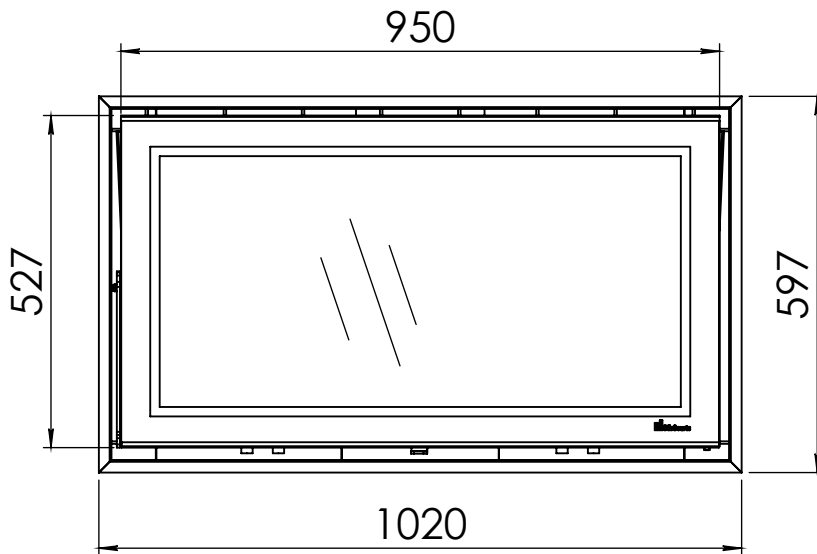

Kachel
Type

Prostyle 1000 EA + Slim line

Eenheid
Units mm

Datum
Date 03-12-14

www.geurts.nl

Wijzigingen voorbehouden.
Subject to changes.

Gebruik uitsluitend na schriftelijke toestemming Dik Geurts Haardkachels.
Usage only after written consent of Dik Geurts Haardkachels.

Kachel
Type **Instyle/Prostyle 1000, EA position**

Eenheid
Units mm

Datum
Date 27-10-20

www.geurts.nl

Wijzigingen voorbehouden.
Subject to changes.

Gebruik uitsluitend na schriftelijke toestemming Dik Geurts Haardkachels.
Usage only after written consent of Dik Geurts Haardkachels.