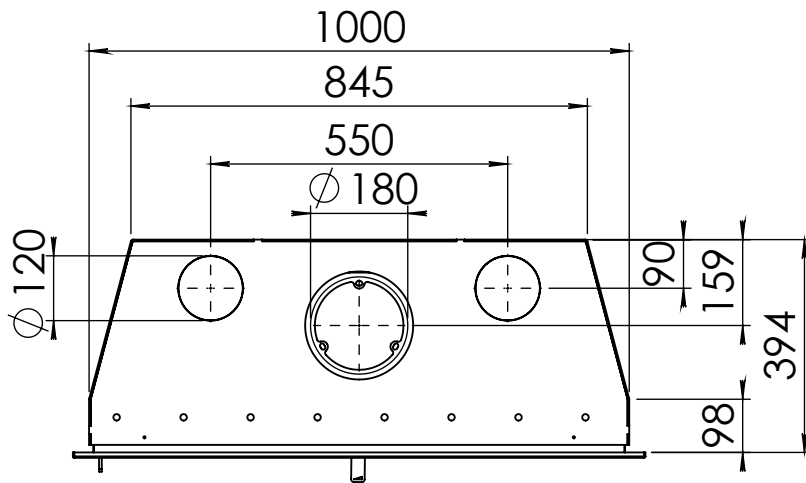

Kachel
Type **Prostyle 1000 EA + Classic line**

Eenheid
Units mm

Datum
Date 09-12-14

www.geurts.nl

Wijzigingen voorbehouden.
Subject to changes.

Gebruik uitsluitend na schriftelijke toestemming Dik Geurts Haardkachels.
Usage only after written consent of Dik Geurts Haardkachels.

Kachel
Type **Prostyle 1000 EA + Modern line**

Eenheid
Units mm

Datum
Date 06-11-14

www.geurts.nl

Wijzigingen voorbehouden.
Subject to changes.

Gebruik uitsluitend na schriftelijke toestemming Dik Geurts Haardkachels.
Usage only after written consent of Dik Geurts Haardkachels.

Kachel
Type

Prostyle 1000 EA + Slim line

Eenheid
Units mm

Datum
Date 03-12-14

www.geurts.nl

Wijzigingen voorbehouden.
Subject to changes.

Gebruik uitsluitend na schriftelijke toestemming Dik Geurts Haardkachels.
Usage only after written consent of Dik Geurts Haardkachels.

Kachel
Type **Instyle/Prostyle 1000, EA position**

Eenheid
Units mm

Datum
Date 27-10-20

www.geurts.nl

Wijzigingen voorbehouden.
Subject to changes.

Gebruik uitsluitend na schriftelijke toestemming Dik Geurts Haardkachels.
Usage only after written consent of Dik Geurts Haardkachels.