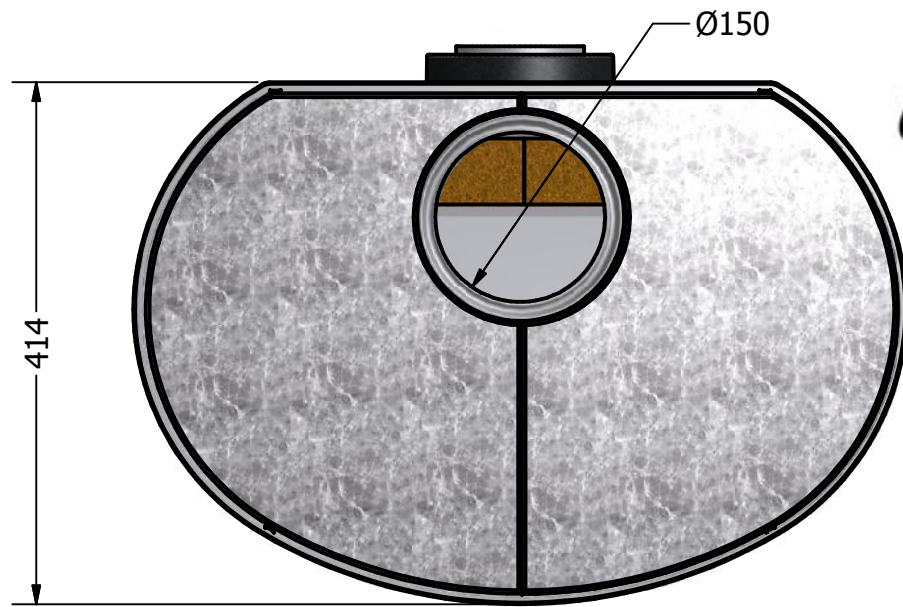

Depot (enkel zonder voeten)

Basic (Met of zonder voeten)

Altech Ecosy

Gegevens

Gewicht: 185Kg Basic / 240Kg Depot

Nominaal vermogen : 11KW

Brandstof : Hout

Houtlengte : maximaal 50 CM

Rendement : 79%

Rookgas temperatuur : 261°C

Fijnstof : 23mg/M³

CO : 1000 mg/M³

Warmte soort : Stralingswarmte

Certificaten:

* De achteraansluitng is een optie welke apart besteld dient te worden.