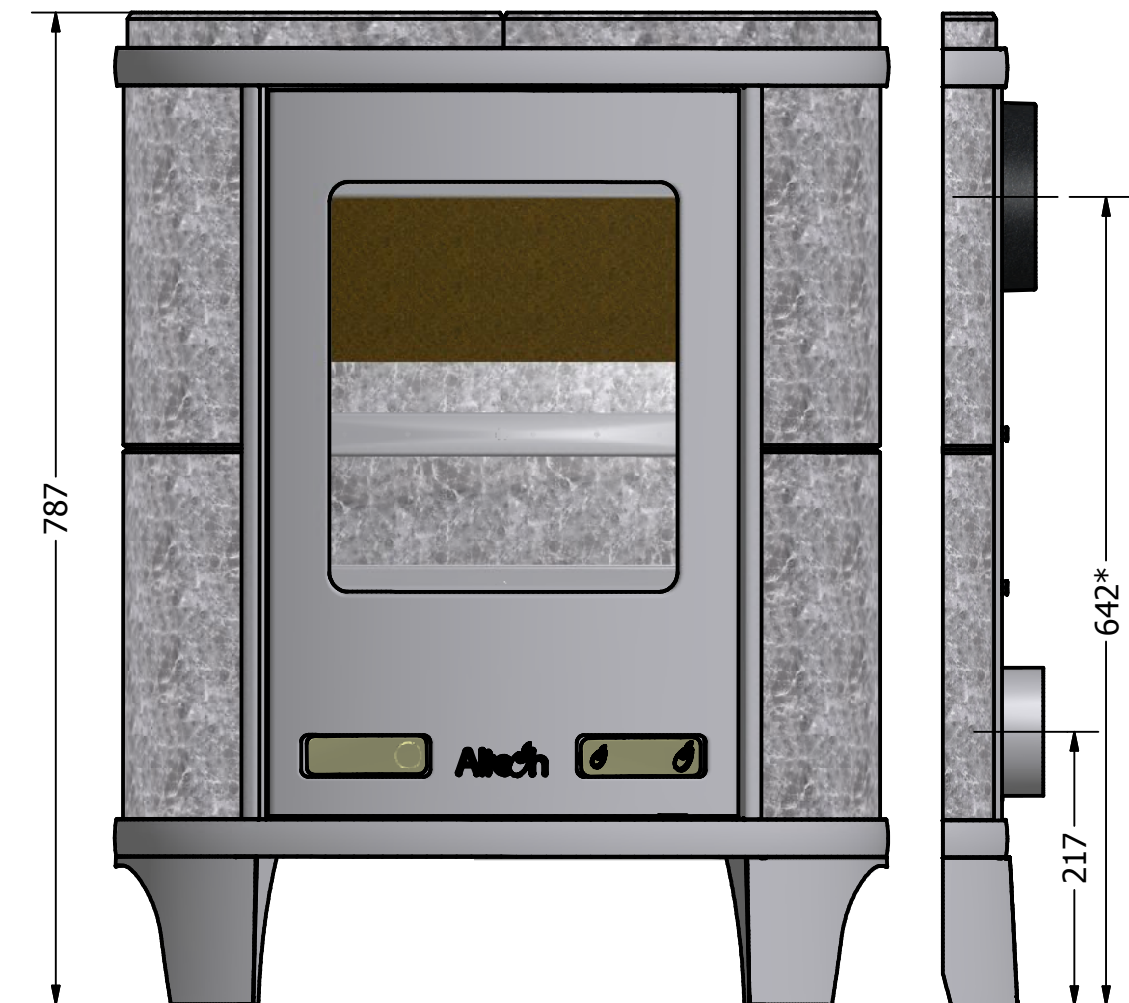

Depot (enkel zonder voeten)

Basic (Met of zonder voeten)

Altech Ecosy

Gegevens

Gewicht: 185Kg Basic / 240Kg Depot

Nominaal vermogen : 11KW

Brandstof : Hout

Houtlengte : maximaal 50 CM

Rendement : 79%

Rookgas temperatuur : 261°C

Fijnstof : 23mg/M³

CO : 1000 mg/M³

Warmte soort : Stralingswarmte

Certificaten:

* De achteraansluitng is een optie welke apart besteld dient te worden.