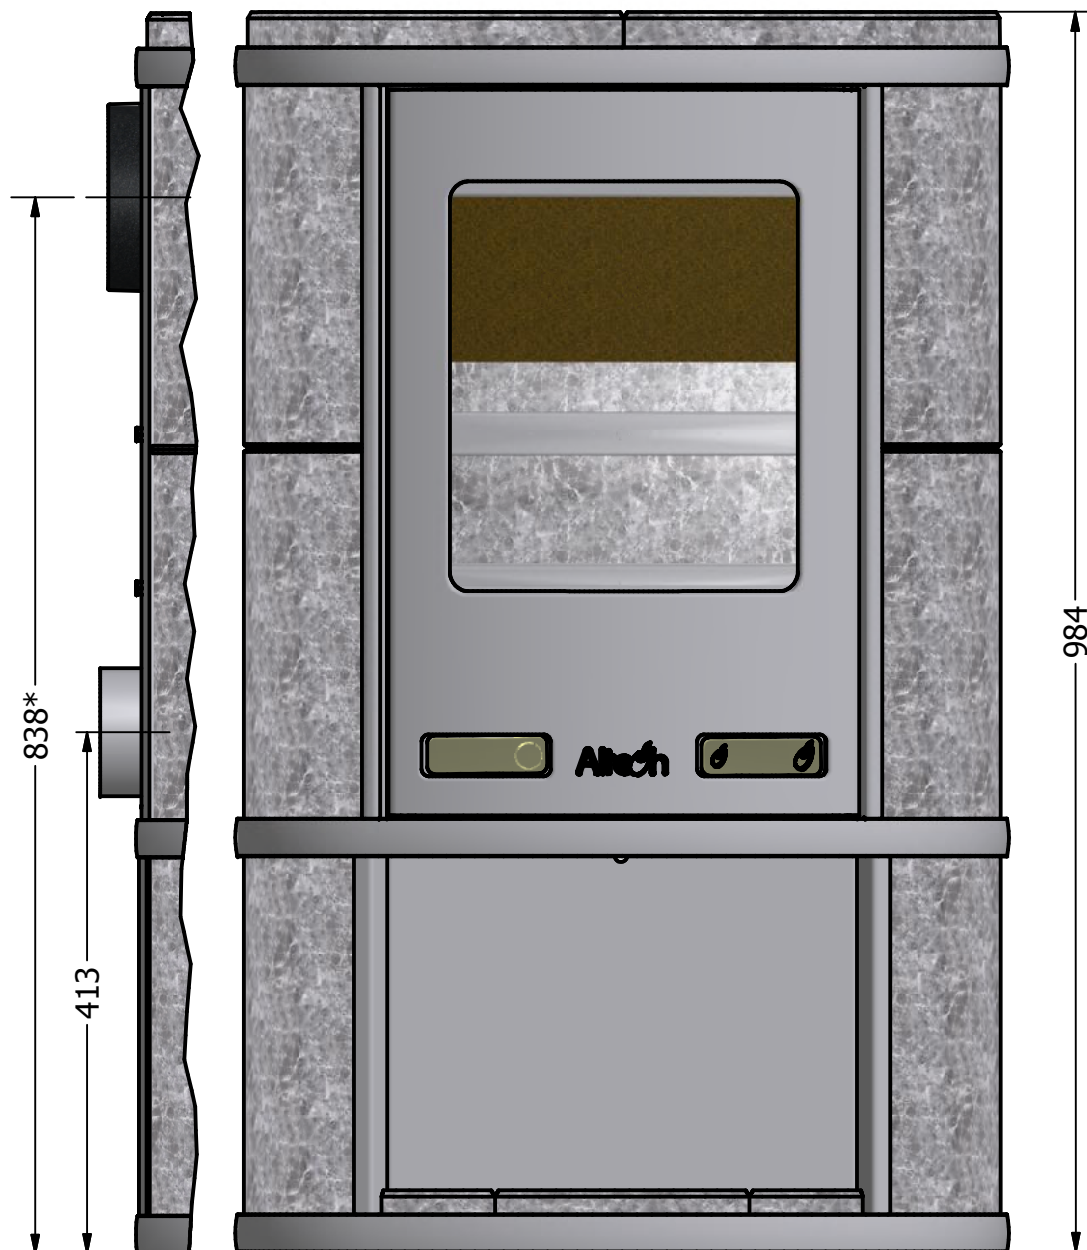

Depot (enkel zonder voeten)

Basic (Met of zonder voeten)

Altech Ecosy

Gegevens

Gewicht: 185Kg Basic / 240Kg Depot

Nominaal vermogen : 11KW

Brandstof : Hout

Houtlengte : maximaal 50 CM

Rendement : 79%

Rookgas temperatuur : 261°C

Fijnstof : 23mg/M³

CO : 1000 mg/M³

Warmte soort : Stralingswarmte

Certificaten:

* De achteraansluitng is een optie welke apart besteld dient te worden.