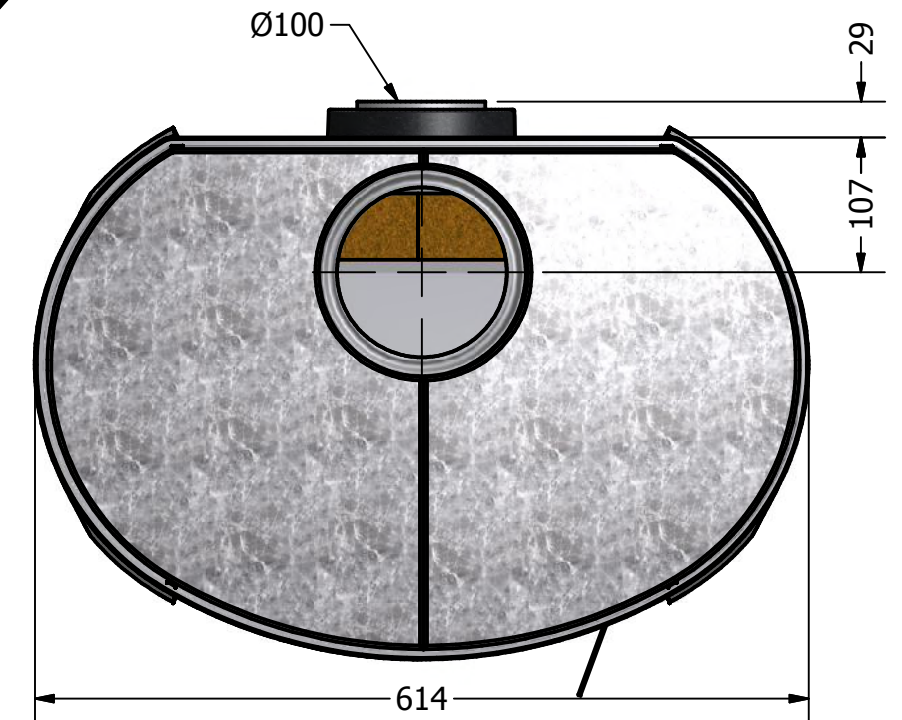

Depot (enkel zonder voeten)

Basic (Met of zonder voeten)

Altech Ecosy

Gegevens

Gewicht: 185Kg Basic / 240Kg Depot

Nominaal vermogen : 11KW

Brandstof : Hout

Houtlengte : maximaal 50 CM