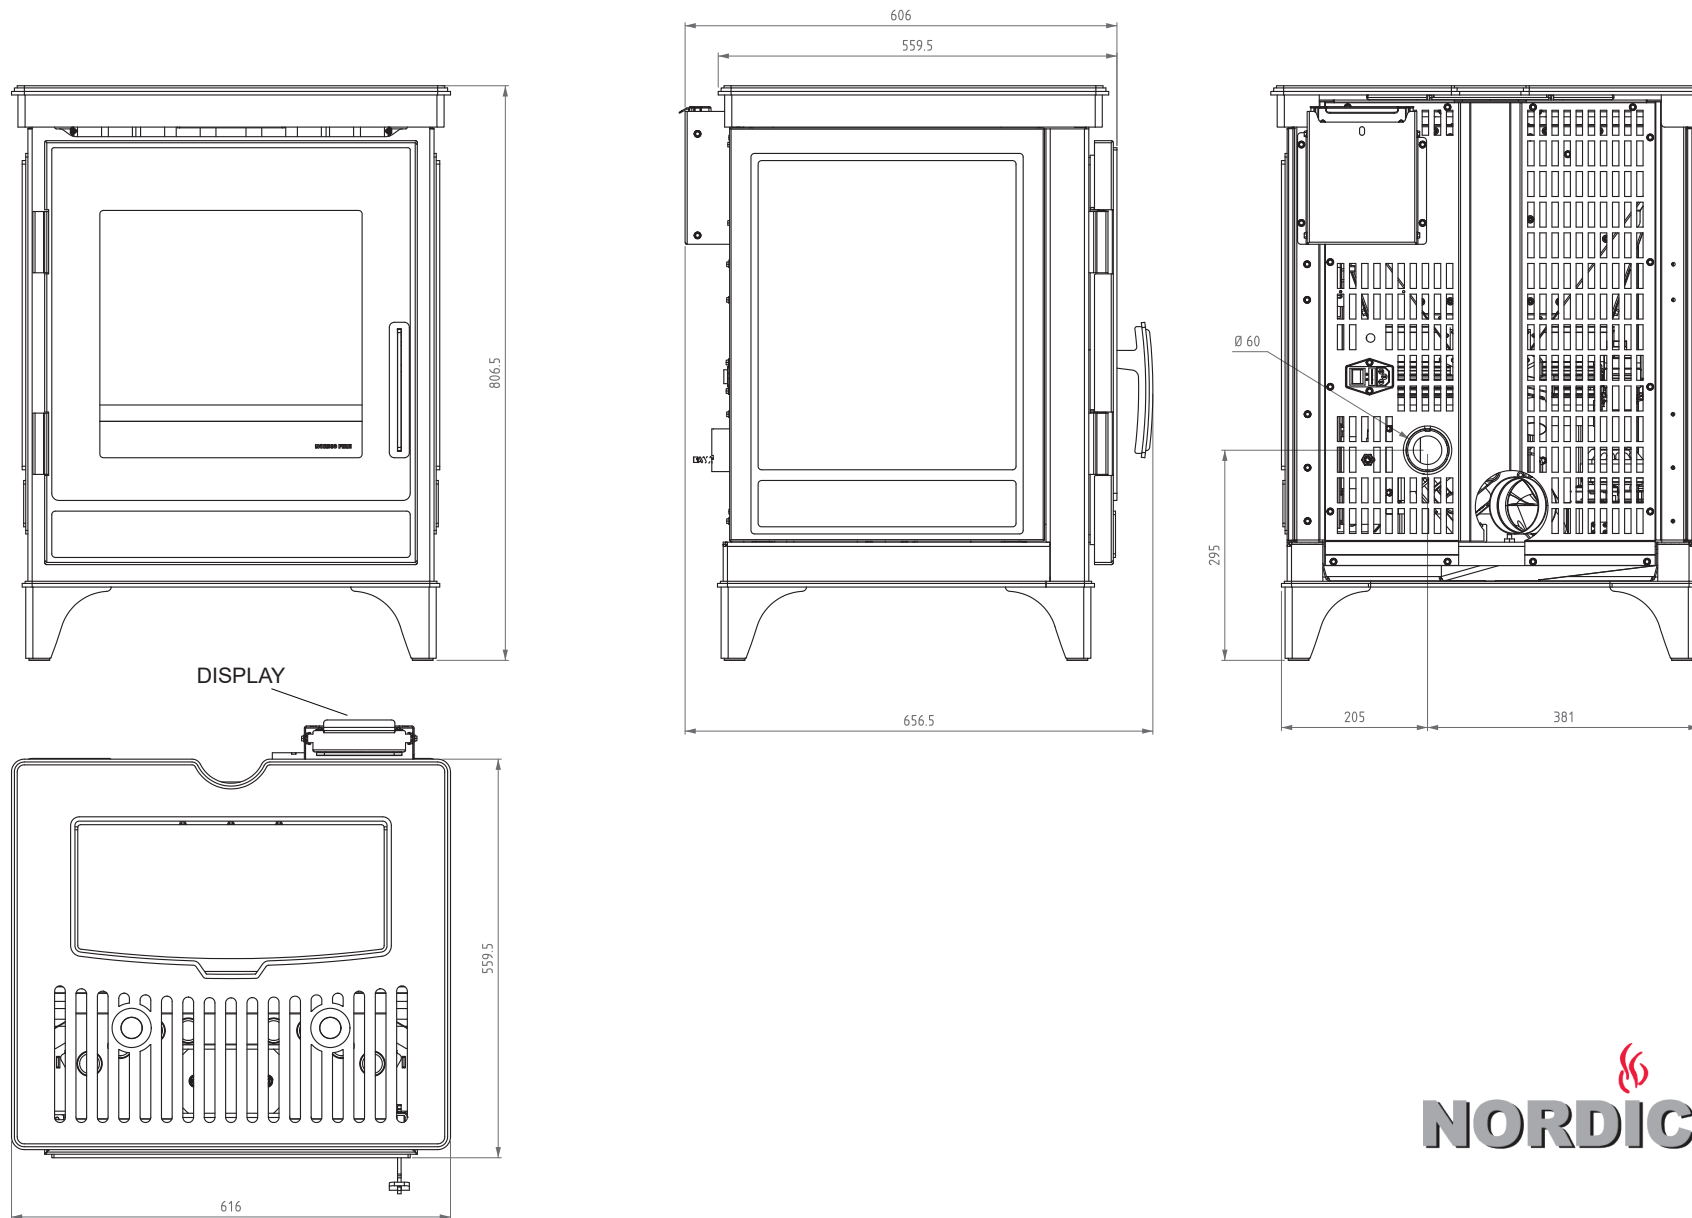

STYLO

PELLETKACHEL
PELLETOFEN

NORDIC FIRE